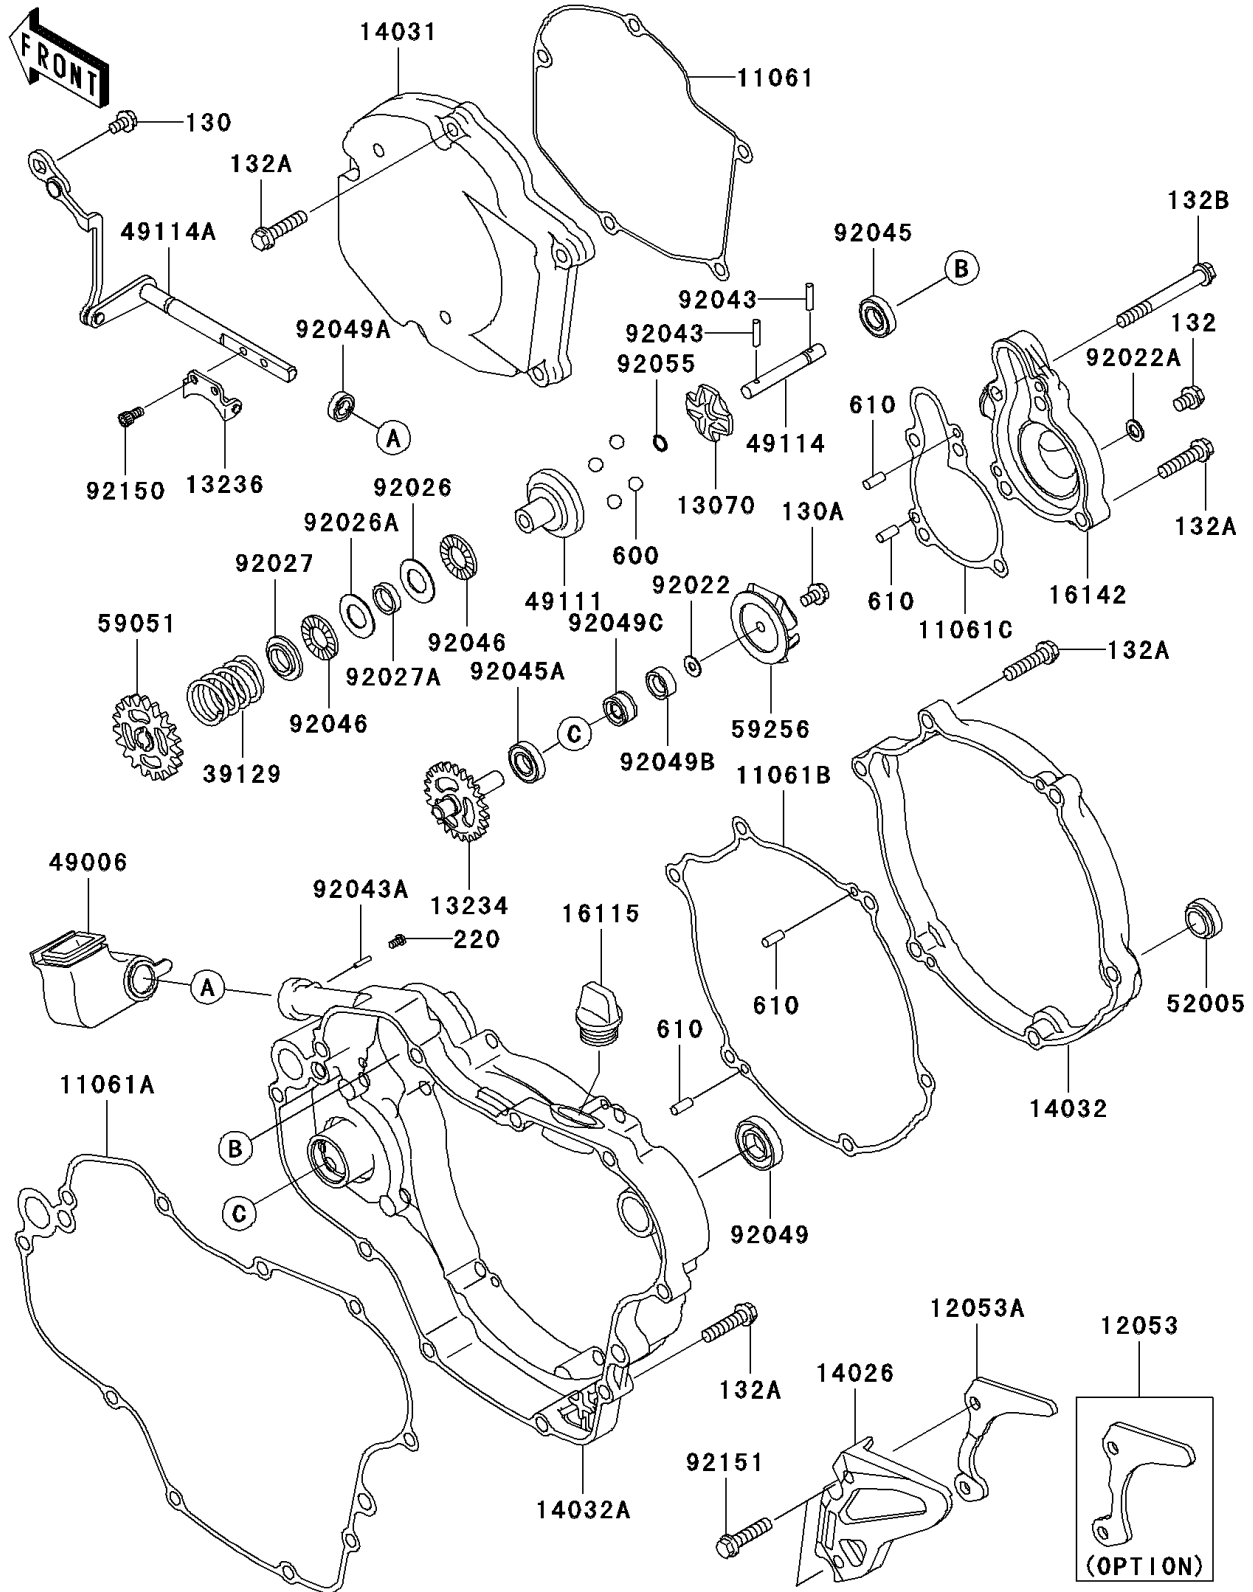

2005 KX™125 PARTS DIAGRAM

Engine Cover(s)

E1431

2005 KX™125 PARTS LIST

Engine Cover(s)

ITEM NAME	PART NUMBER	QUANTITY
GASKET,GENERATOR COVER (Ref # 11061)	11061-0038	1
GASKET,CLUTCH COVER,INNER (Ref # 11061A)	11061-1134	1
GASKET,CLUTCH COVER,OUTER (Ref # 11061B)	11061-1135	1
GASKET (Ref # 11061C)	11061-1150	1
GUIDE-CHAIN,12T (Ref # 12053)	12053-1465	1
GUIDE-CHAIN,13T (Ref # 12053A)	12053-1482	1
GUIDE (Ref # 13070)	13070-1122	1
SHAFT-COMP (Ref # 13234)	13234-1117	1
LEVER-COMP,GOVERNOR (Ref # 13236)	13236-1266	1
COVER-CHAIN (Ref # 14026)	14026-0013	1
COVER-GENERATOR (Ref # 14031)	14031-0027	1
COVER-CLUTCH,OUTER (Ref # 14032)	14032-0045	1
COVER-CLUTCH,IN (Ref # 14032A)	14032-1532	1
CAP-OIL FILLER (Ref # 16115)	16115-018	1
COVER-PUMP (Ref # 16142)	16142-1173	1
SPRING-GOVERNOR (Ref # 39129)	39129-1035	1
BOOT (Ref # 49006)	49006-1361	1
HOLDER-GOVERNOR WEIGHT (Ref # 49111)	49111-1051	1
SHAFT-GOVERNOR (Ref # 49114)	49114-1058	1
SHAFT-GOVERNOR (Ref # 49114A)	49114-1104	1
GAUGE,OIL LEVEL (Ref # 52005)	52005-1055	1
GEAR-SPUR (Ref # 59051)	59051-1408	1
IMPELLER (Ref # 59256)	59256-1065	1
WASHER,5.2X13X1 (Ref # 92022)	92022-1380	1
WASHER,6.2X11X1 (Ref # 92022A)	92022-304	1
SPACER,15X28X1 (Ref # 92026)	92026-1238	1
SPACER,T=2.0 (Ref # 92026A)	92026-1501	1
COLLAR (Ref # 92027)	92027-1838	1
COLLAR,15.2X17X4 (Ref # 92027A)	92027-1839	1