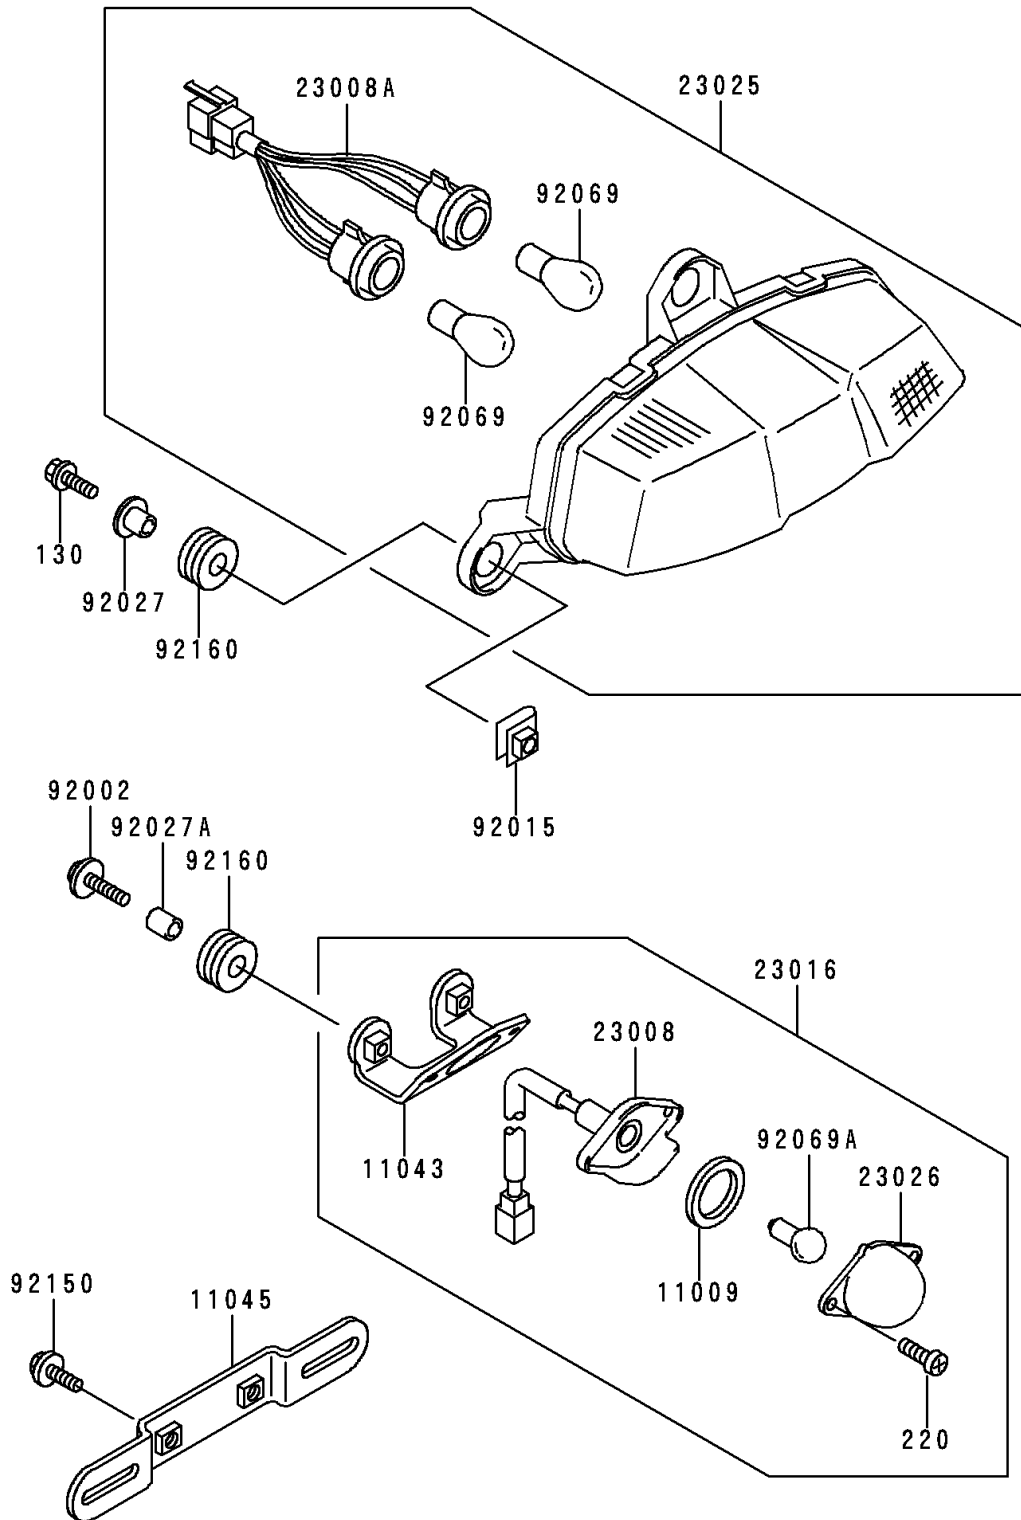

1997 NINJA® ZX™-9R PARTS DIAGRAM

Taillight(s)

F2720

1997 NINJA® ZX™-9R PARTS LIST

Taillight(s)

ITEM NAME	PART NUMBER	QUANTITY
BOLT-FLANGED,6X25 (Ref # 130)	130H0625	1
SCREW-PAN-CROS (Ref # 220)	220B0410	1
GASKET,LICENSE PLATE LAMP (Ref # 11009)	11009-1372	1
BRACKET,LICENSE PLATE LAMP (Ref # 11043)	11043-1497	1
BRACKET,LICENSE (Ref # 11045)	11045-1387	1
SOCKET-ASSY,LICENSE PLATE LAMP (Ref # 23008)	23008-1221	1
SOCKET-ASSY,TAIL LAMP (Ref # 23008A)	23008-1413	1
LAMP-ASSY,LICENSE PLATE (Ref # 23016)	23016-1053	1
LAMP-TAIL (Ref # 23025)	23025-1238	1
LENS,LAMP (Ref # 23026)	23026-1054	1
BOLT,6X25 (Ref # 92002)	92002-1135	1
NUT,6MM (Ref # 92015)	92015-1094	1
COLLAR (Ref # 92027)	92027-1183	1
COLLAR,6.8X10X12 (Ref # 92027A)	92027-162	1
BULB,12V 27/8W (Ref # 92069)	92069-059	1
BULB,12V 8W (Ref # 92069A)	92069-1012	1
BOLT,6X16 (Ref # 92150)	92150-1909	1
DAMPER (Ref # 92160)	92160-1162	1