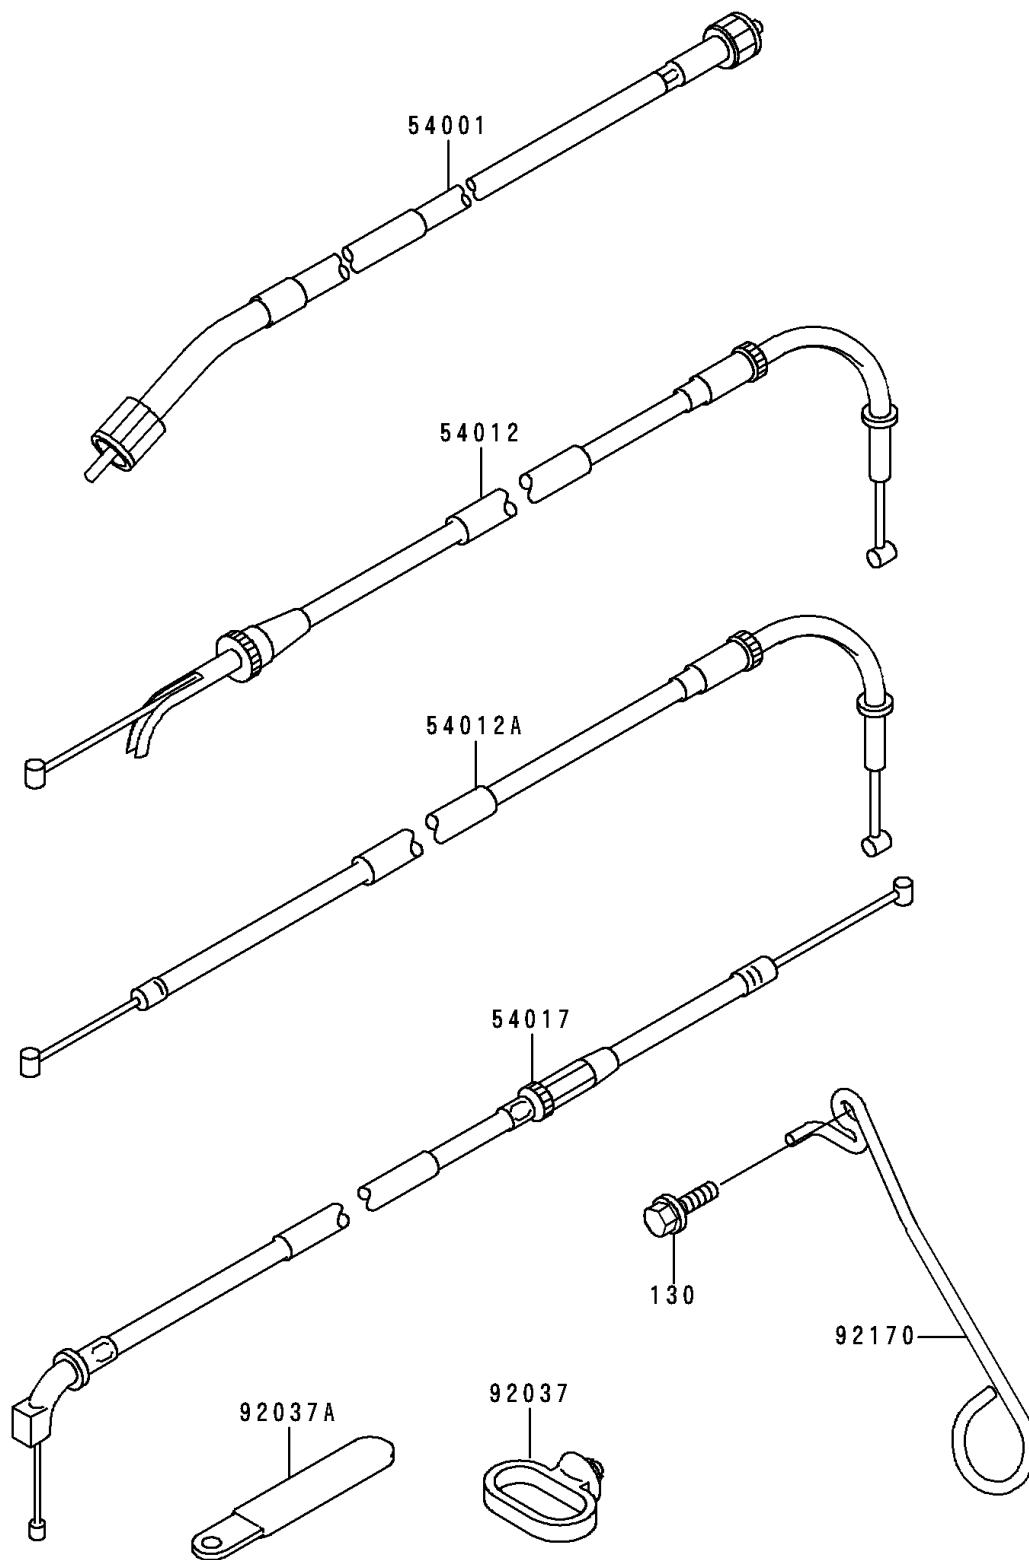

1997 NINJA® ZX™-9R PARTS DIAGRAM

Cables

F2540

1997 NINJA® ZX™-9R PARTS LIST

Cables

ITEM NAME	PART NUMBER	QUANTITY
BOLT-FLANGED,6X14,BLACK (Ref # 130)	130J0614	1
CABLE-SPEEDOMETER (Ref # 54001)	54001-1130	1
CABLE-THROTTLE,OPENING (Ref # 54012)	54012-1501	1
CABLE-THROTTLE,CLOSING (Ref # 54012A)	54012-1502	1
CABLE-STARTER (Ref # 54017)	54017-1160	1
CLAMP,CABLE (Ref # 92037)	92037-1459	1
CLAMP (Ref # 92037A)	92037-1993	1
CLAMP,CABLE (Ref # 92170)	92170-1669	1