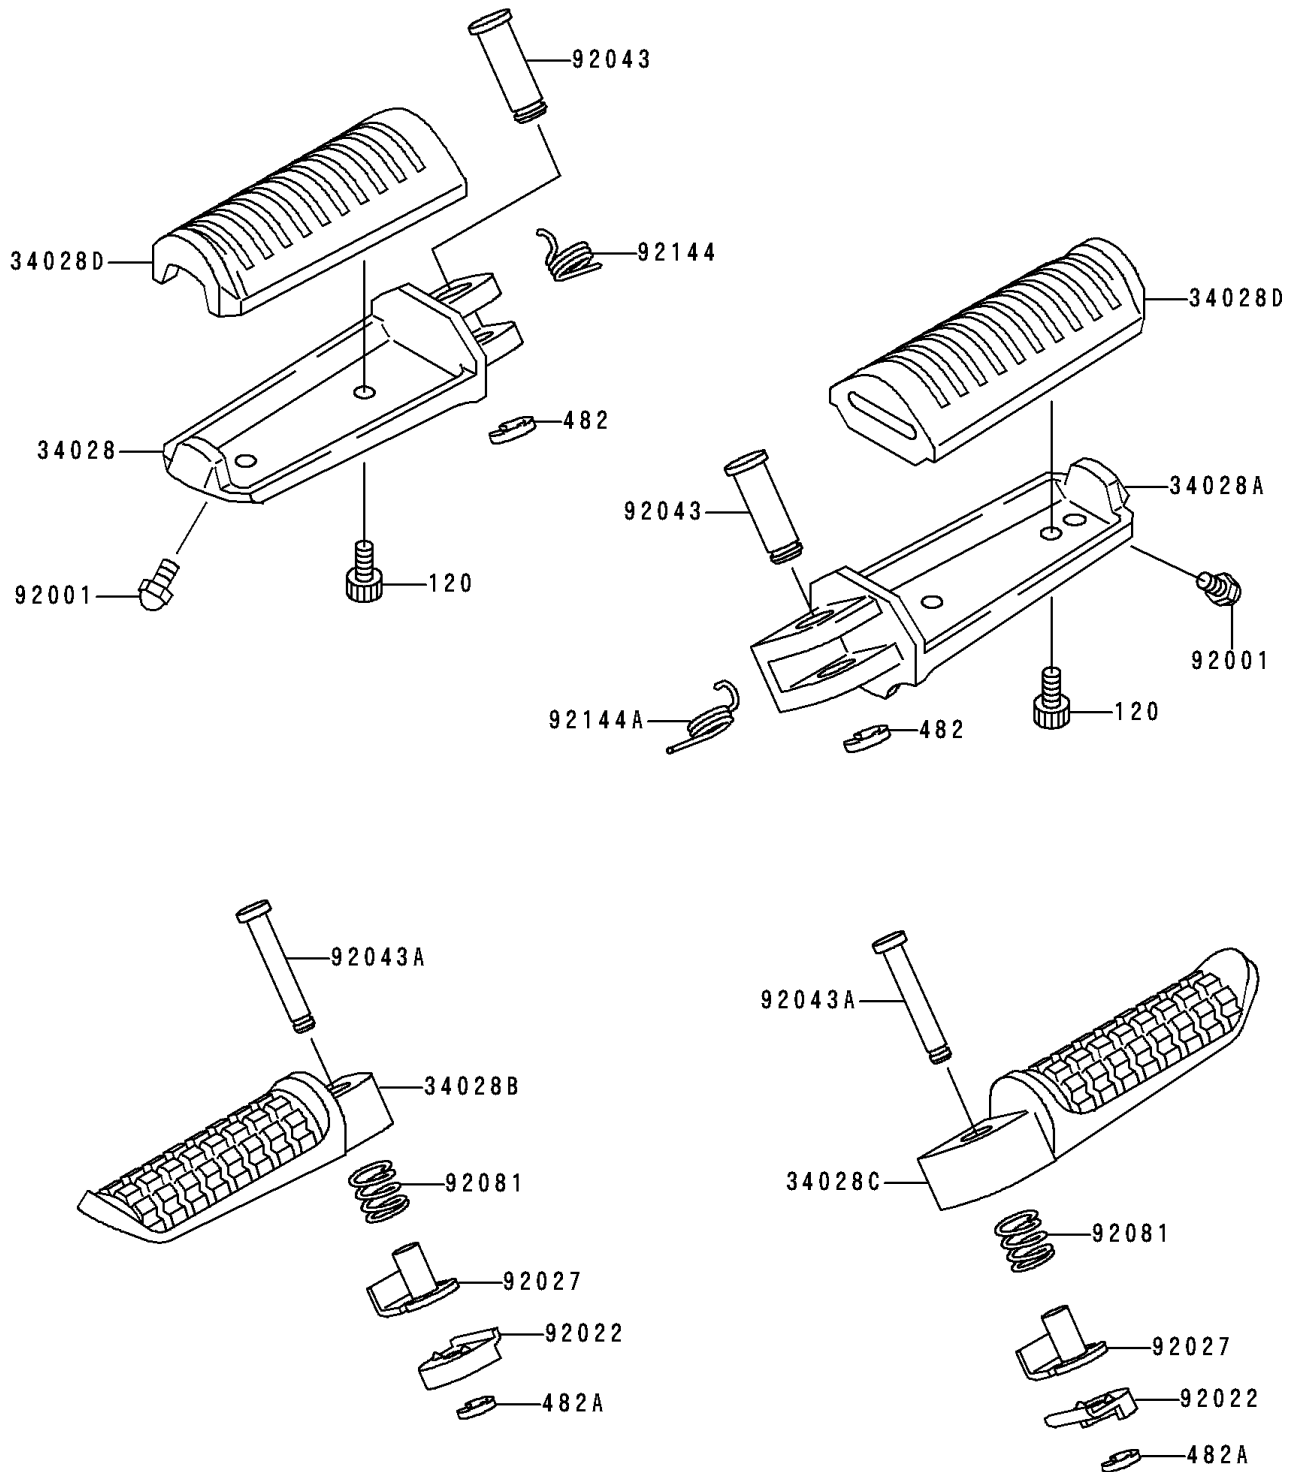

1997 NINJA® ZX™-9R PARTS DIAGRAM

Footrests

F2160

1997 NINJA® ZX™-9R PARTS LIST

Footrests

ITEM NAME	PART NUMBER	QUANTITY
BOLT-SOCKET (Ref # 120)	120Z0514	1
CIRCLIP-TYPE-E,10MM (Ref # 482)	482L0100	1
CIRCLIP-TYPE-E,5MM (Ref # 482A)	482L5000	1
STEP,FR,LH (Ref # 34028)	34028-1126	1
STEP,FR,RH (Ref # 34028A)	34028-1127	1
STEP,RR,LH (Ref # 34028B)	34028-1191	1
STEP,RR,RH (Ref # 34028C)	34028-1192	1
STEP,FR,RUBBER (Ref # 34028D)	34028-1390	1
BOLT,6X10 (Ref # 92001)	92001-1905	1
WASHER,STEP,RR (Ref # 92022)	92022-1507	1
COLLAR,STEP (Ref # 92027)	92027-1732	1
PIN,12X37 (Ref # 92043)	92043-1144	1
PIN,6X38.5 (Ref # 92043A)	92043-1238	1
SPRING,STEP,RR (Ref # 92081)	92081-1612	1
SPRING,STEP RETURN,LH (Ref # 92144)	92144-1567	1
SPRING,STEP RETURN (Ref # 92144A)	92144-1568	1