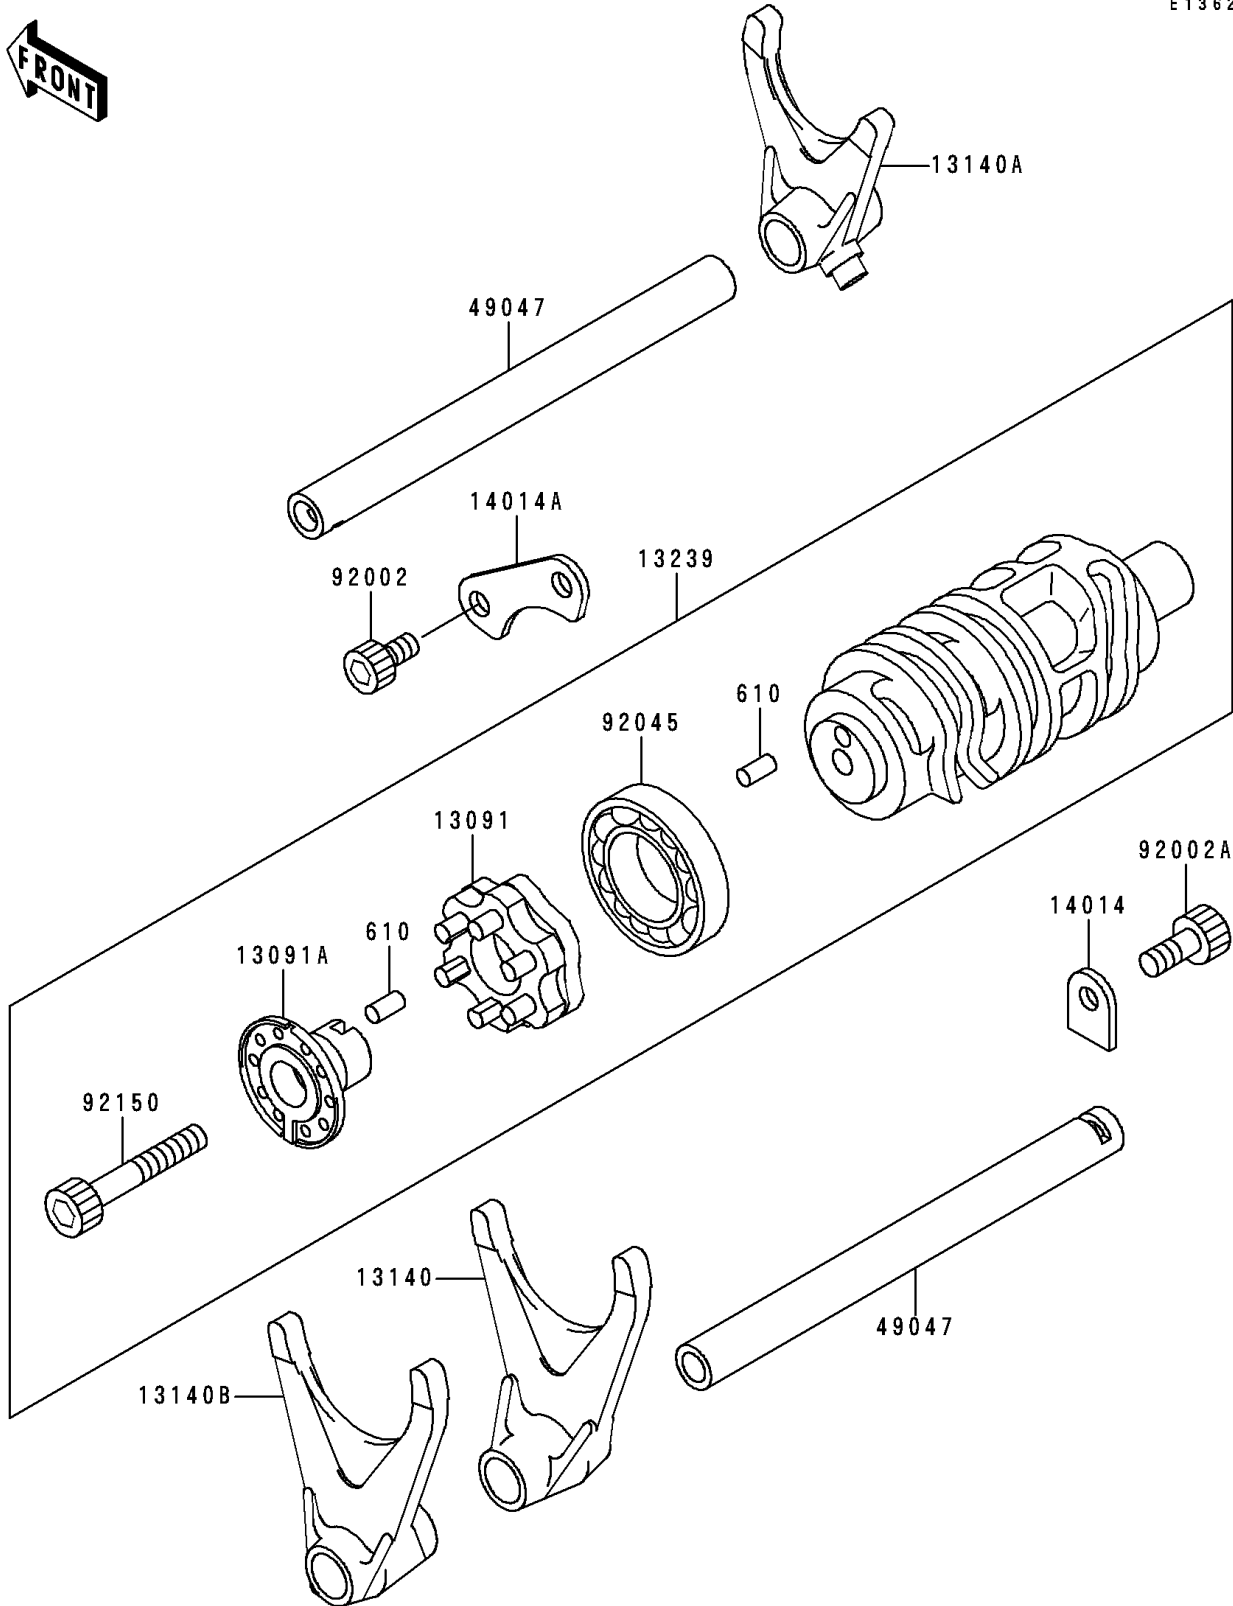

1997 NINJA® ZX™-9R PARTS DIAGRAM

Gear Change Drum/Shift Fork(s)

E1362

1997 NINJA® ZX™-9R PARTS LIST

Gear Change Drum/Shift Fork(s)

ITEM NAME	PART NUMBER	QUANTITY
ROLLER,4X8 (Ref # 610)	610A0408	1
HOLDER,CHANGE DRUM (Ref # 13091)	13091-1722	1
HOLDER,CHANGE DRUM (Ref # 13091A)	13091-1723	1
FORK-SHIFT,OUTPUT,TOP (Ref # 13140)	13140-1199	1
FORK-SHIFT,INPUT,3RD&4TH (Ref # 13140A)	13140-1200	1
FORK-SHIFT,OUTPUT,5TH (Ref # 13140B)	13140-1201	1
DRUM-ASSY-CHANGE (Ref # 13239)	13239-1168	1
PLATE-POSITION,ROD (Ref # 14014)	14014-1080	1
PLATE-POSITION (Ref # 14014A)	14014-1104	1
ROD-SHIFT (Ref # 49047)	49047-1082	1
BOLT,SOCKET,6X14 (Ref # 92002)	92002-1192	1
BOLT,SOCKET,6X12 (Ref # 92002A)	92002-1796	1
BEARING-BALL,16005(NTN) (Ref # 92045)	92045-1045	1
BOLT,SOCKET,6X35 (Ref # 92150)	92150-1484	1