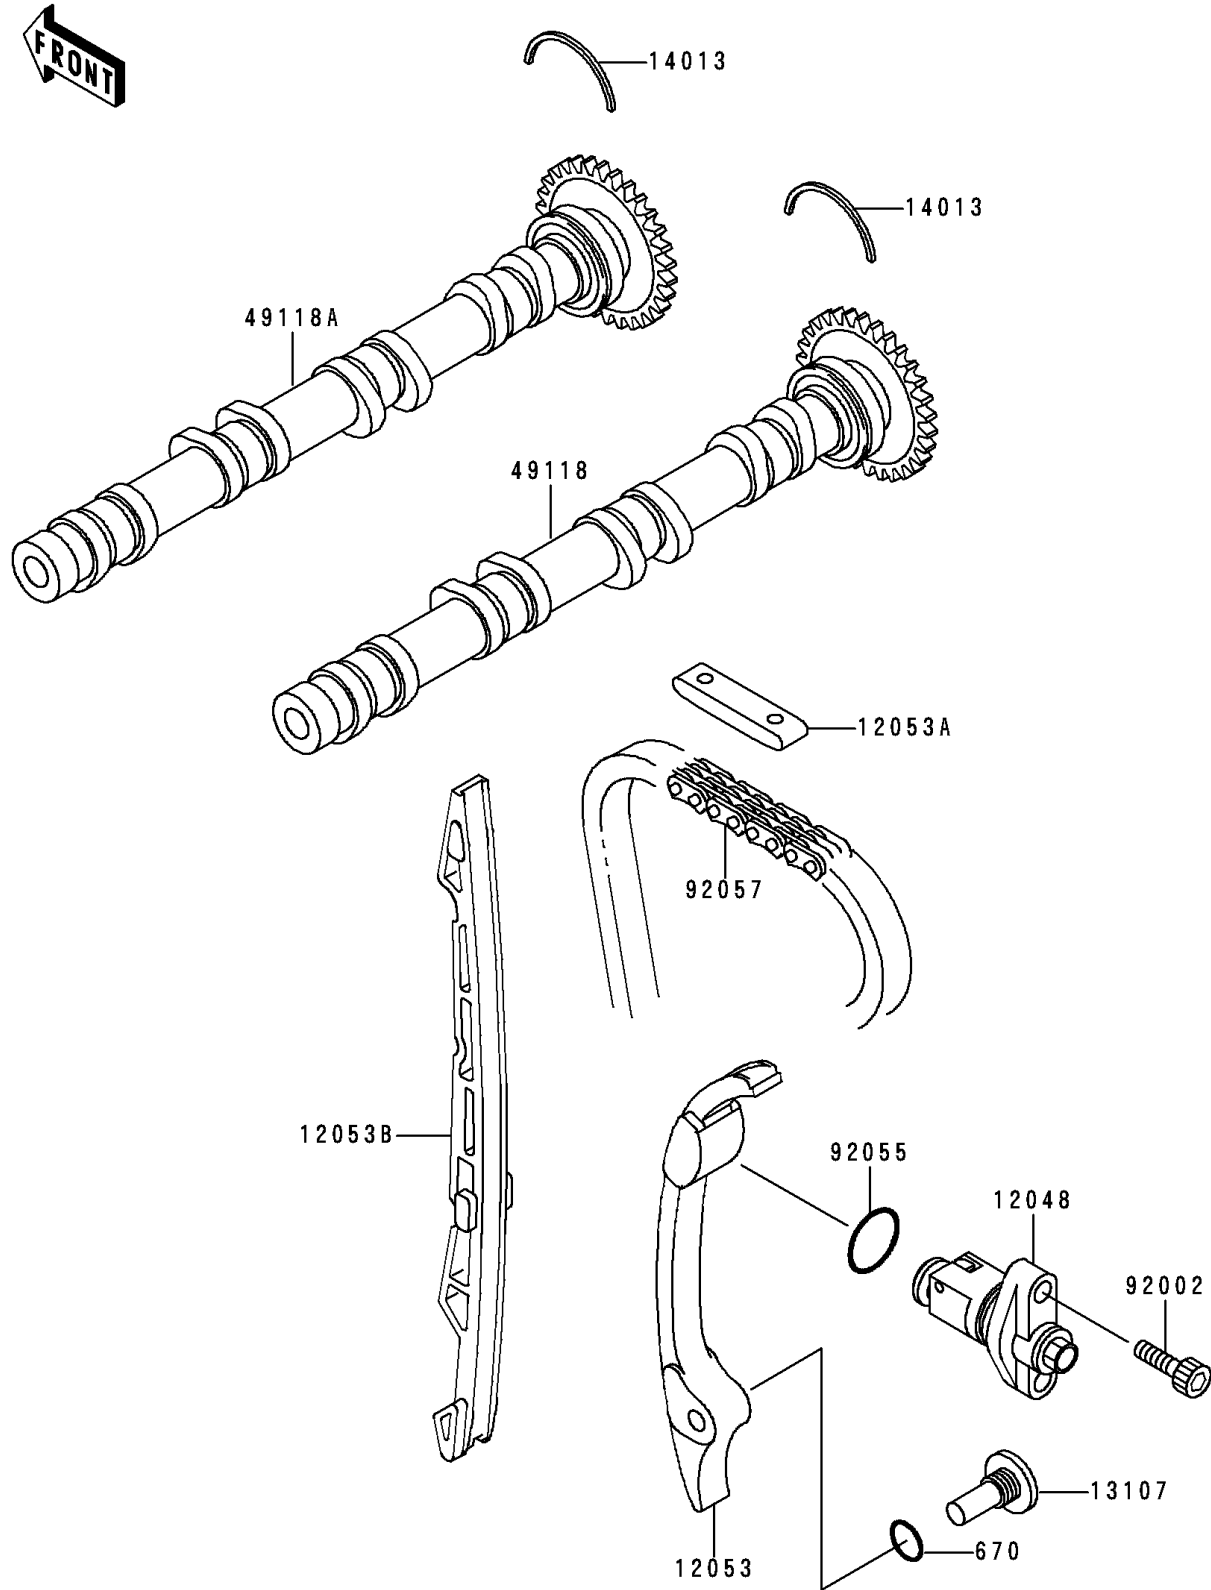

1997 NINJA® ZX™-9R PARTS DIAGRAM

Camshaft(s)/Tensioner

E1230

1997 NINJA® ZX™-9R PARTS LIST

Camshaft(s)/Tensioner

ITEM NAME	PART NUMBER	QUANTITY
O RING,14MM (Ref # 670)	670D2014	1
TENSIONER-ASSY (Ref # 12048)	12048-1132	1
GUIDE-CHAIN,RR (Ref # 12053)	12053-1338	1
GUIDE-CHAIN,HEAD (Ref # 12053A)	12053-1340	1
GUIDE-CHAIN,FR (Ref # 12053B)	12053-1343	1
SHAFT (Ref # 13107)	13107-1280	1
RING-POSITION,CAMSHAFT (Ref # 14013)	14013-1057	1
CAMSHAFT-COMP,INTAKE (Ref # 49118)	49118-1119	1
CAMSHAFT-COMP,EXHAUST (Ref # 49118A)	49118-1120	1
BOLT,SOCKET,6X25 (Ref # 92002)	92002-1696	1
RING-O (Ref # 92055)	92055-086	1
CHAIN,CAM,88RH2015 (Ref # 92057)	92057-1384	1