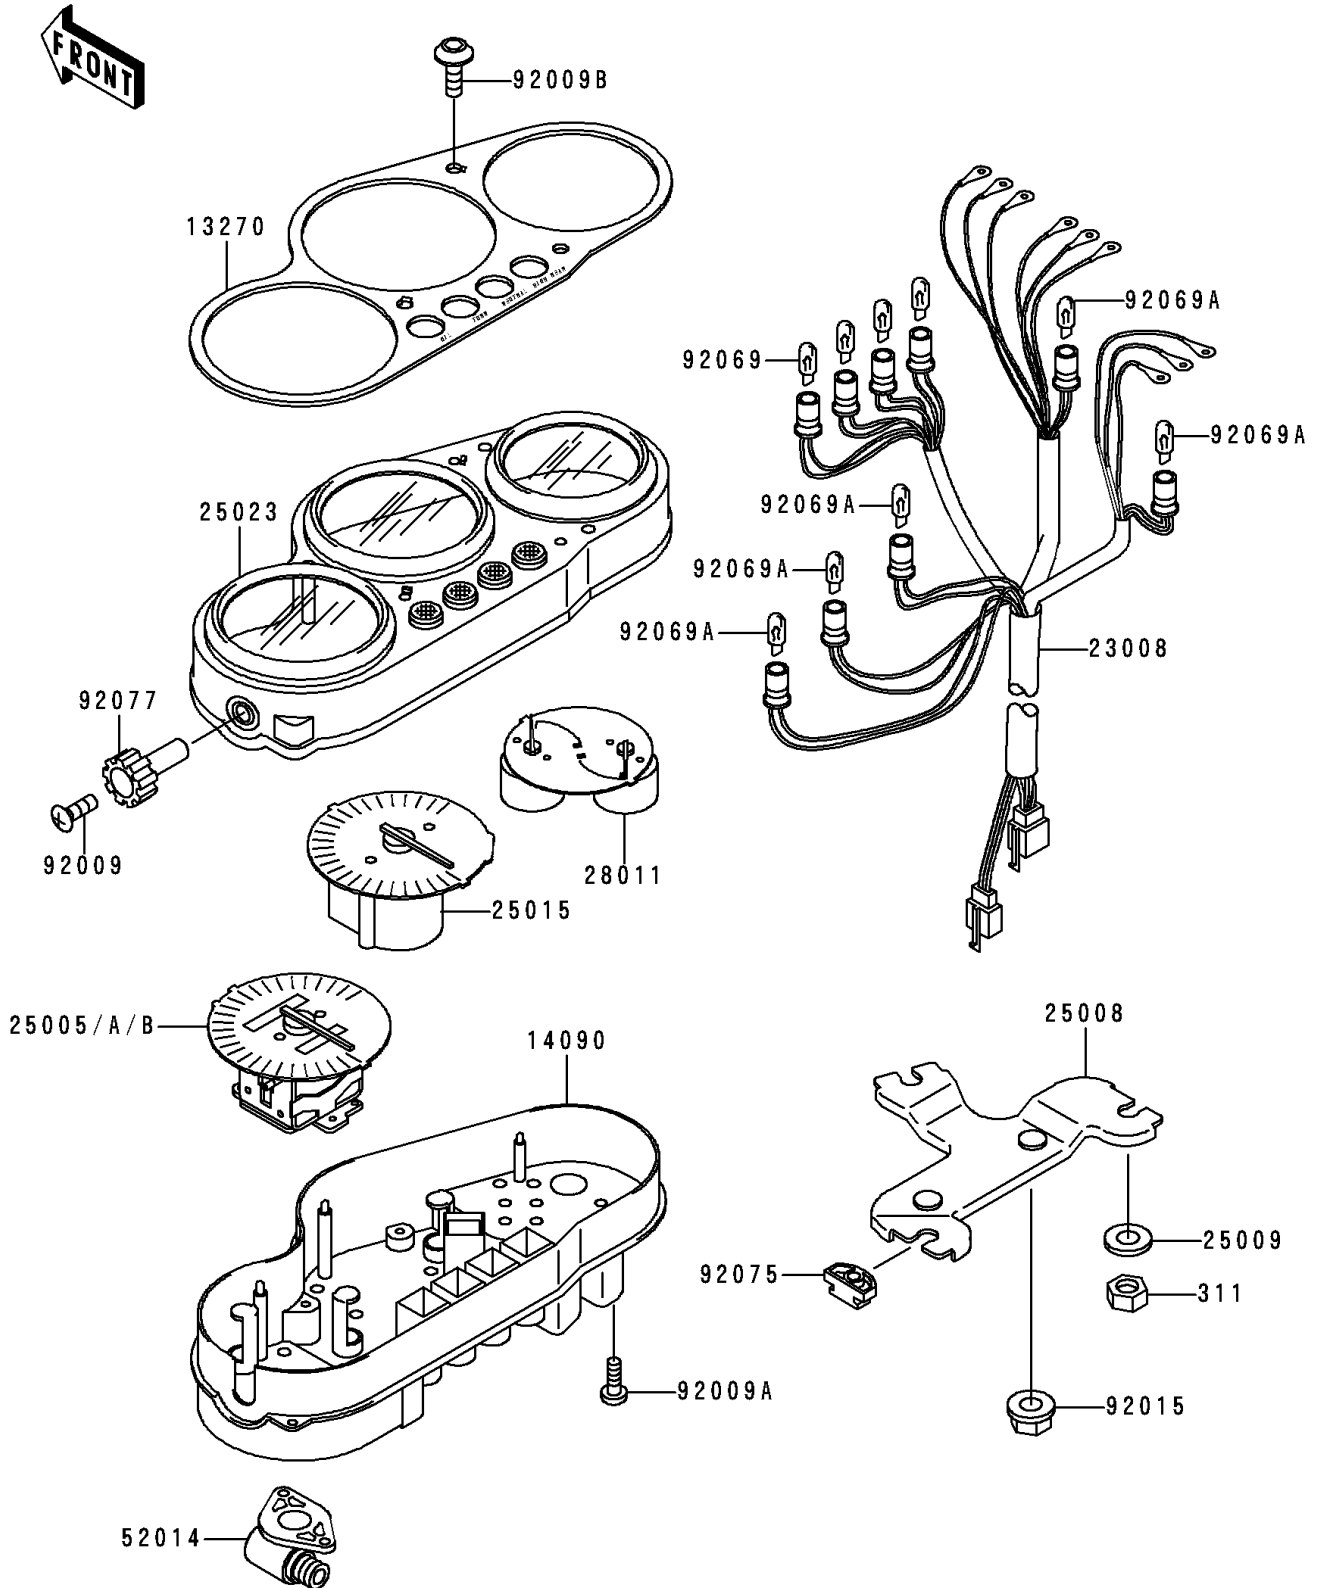

1994 NINJA® ZX™-9R PARTS DIAGRAM

Meter(s)

F2530

1994 NINJA® ZX™-9R PARTS LIST

Meter(s)

ITEM NAME	PART NUMBER	QUANTITY
NUT-HEX (Ref # 311)	311C0500	1
PLATE,METER PANNEL (Ref # 13270)	13270-1156	1
COVER,METER HOUSING (Ref # 14090)	14090-1402	1
SOCKET-ASSY,METER (Ref # 23008)	23008-1528	1
BRACKET-METER (Ref # 25008)	25008-1202	1
WASHER,5.2X16X1.2 (Ref # 25009)	25009-004	1
TACHOMETER,X1000R/MIN (Ref # 25015)	25015-1326	1
COVER-METER CASE,UPP (Ref # 25023)	25023-1212	1
METER,FUEL&TEMP (Ref # 28011)	28011-1143	1
ELBOW (Ref # 52014)	52014-1081	1
SCREW,2X6,BLACK (Ref # 92009)	92009-1172	1
SCREW,TAPPING,4X14 (Ref # 92009A)	92009-1593	1
SCREW,TAPPING,5X16 (Ref # 92009B)	92009-1720	1
NUT,FLANGED,6MM,BLACK (Ref # 92015)	92015-1233	1
BULB,12V 3.4W (Ref # 92069)	92069-1007	1
BULB,12V 1.7W (Ref # 92069A)	92069-1059	1
DAMPER,METER BRACKET (Ref # 92075)	92075-1581	1
KNOB,METER (Ref # 92077)	92077-1073	1
SPEEDOMETER,MPH (Ref # 25005)	25005-1551	1
SPEEDOMETER,KPH (Ref # 25005A)	25005-1552	1