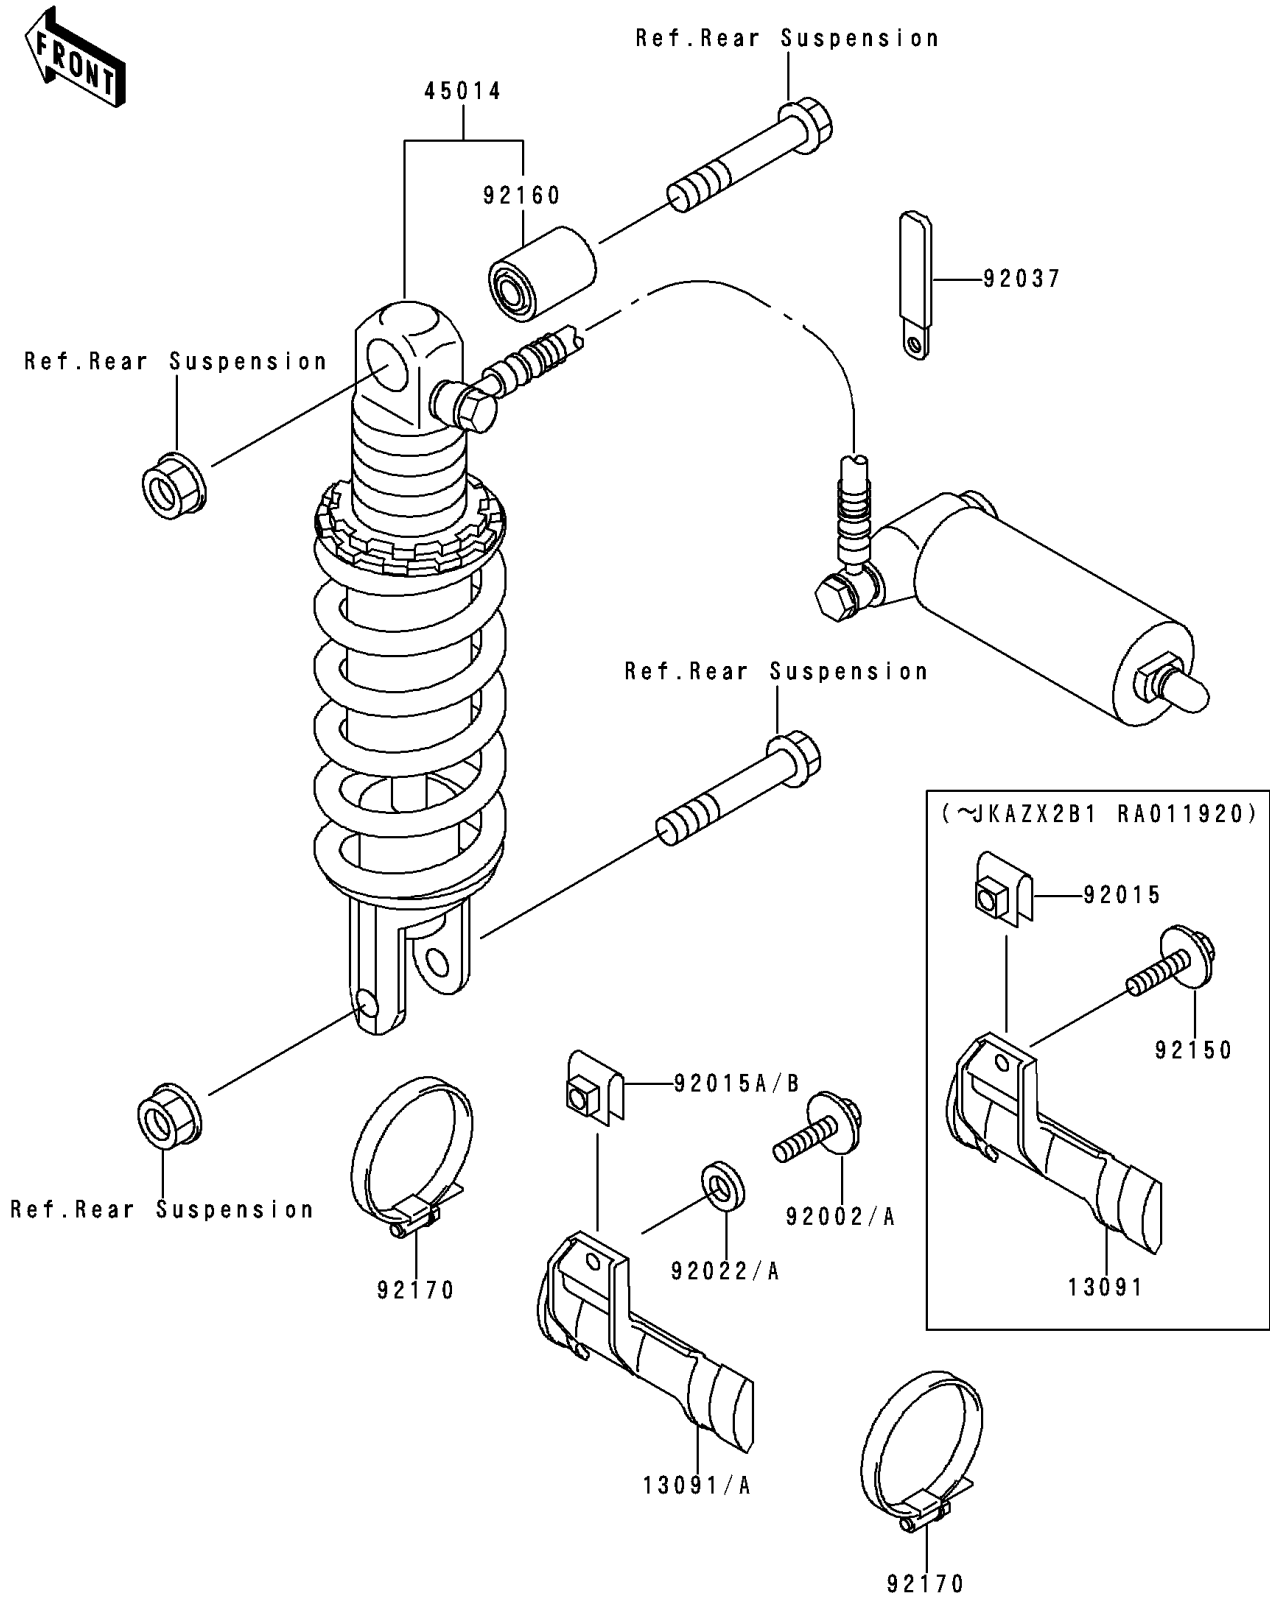

## 1994 NINJA® ZX™-9R PARTS DIAGRAM

Shock Absorber(s)

F2280

## 1994 NINJA® ZX™-9R PARTS LIST

Shock Absorber(s)

ITEM NAME	PART NUMBER	QUANTITY
HOLDER,RESERVOIR TANK (Ref # 13091)	13091-1878	1
SHOCKABSORBER (Ref # 45014)	45014-1570	1
BOLT,6X25 (Ref # 92002A)	92002-1582	1
NUT,6MM (Ref # 92015)	92015-1094	1
NUT,6MM (Ref # 92015B)	92015-1602	1
WASHER,6.5X20X1.6,BLACK (Ref # 92022A)	92022-1346	1
CLAMP,WIRING HARNESS (Ref # 92037)	92037-1069	1
BOLT,6X22 (Ref # 92150)	92150-1086	1
DAMPER,SHOCKABSORBER (Ref # 92160)	92160-1161	1
CLAMP (Ref # 92170)	92170-1318	1