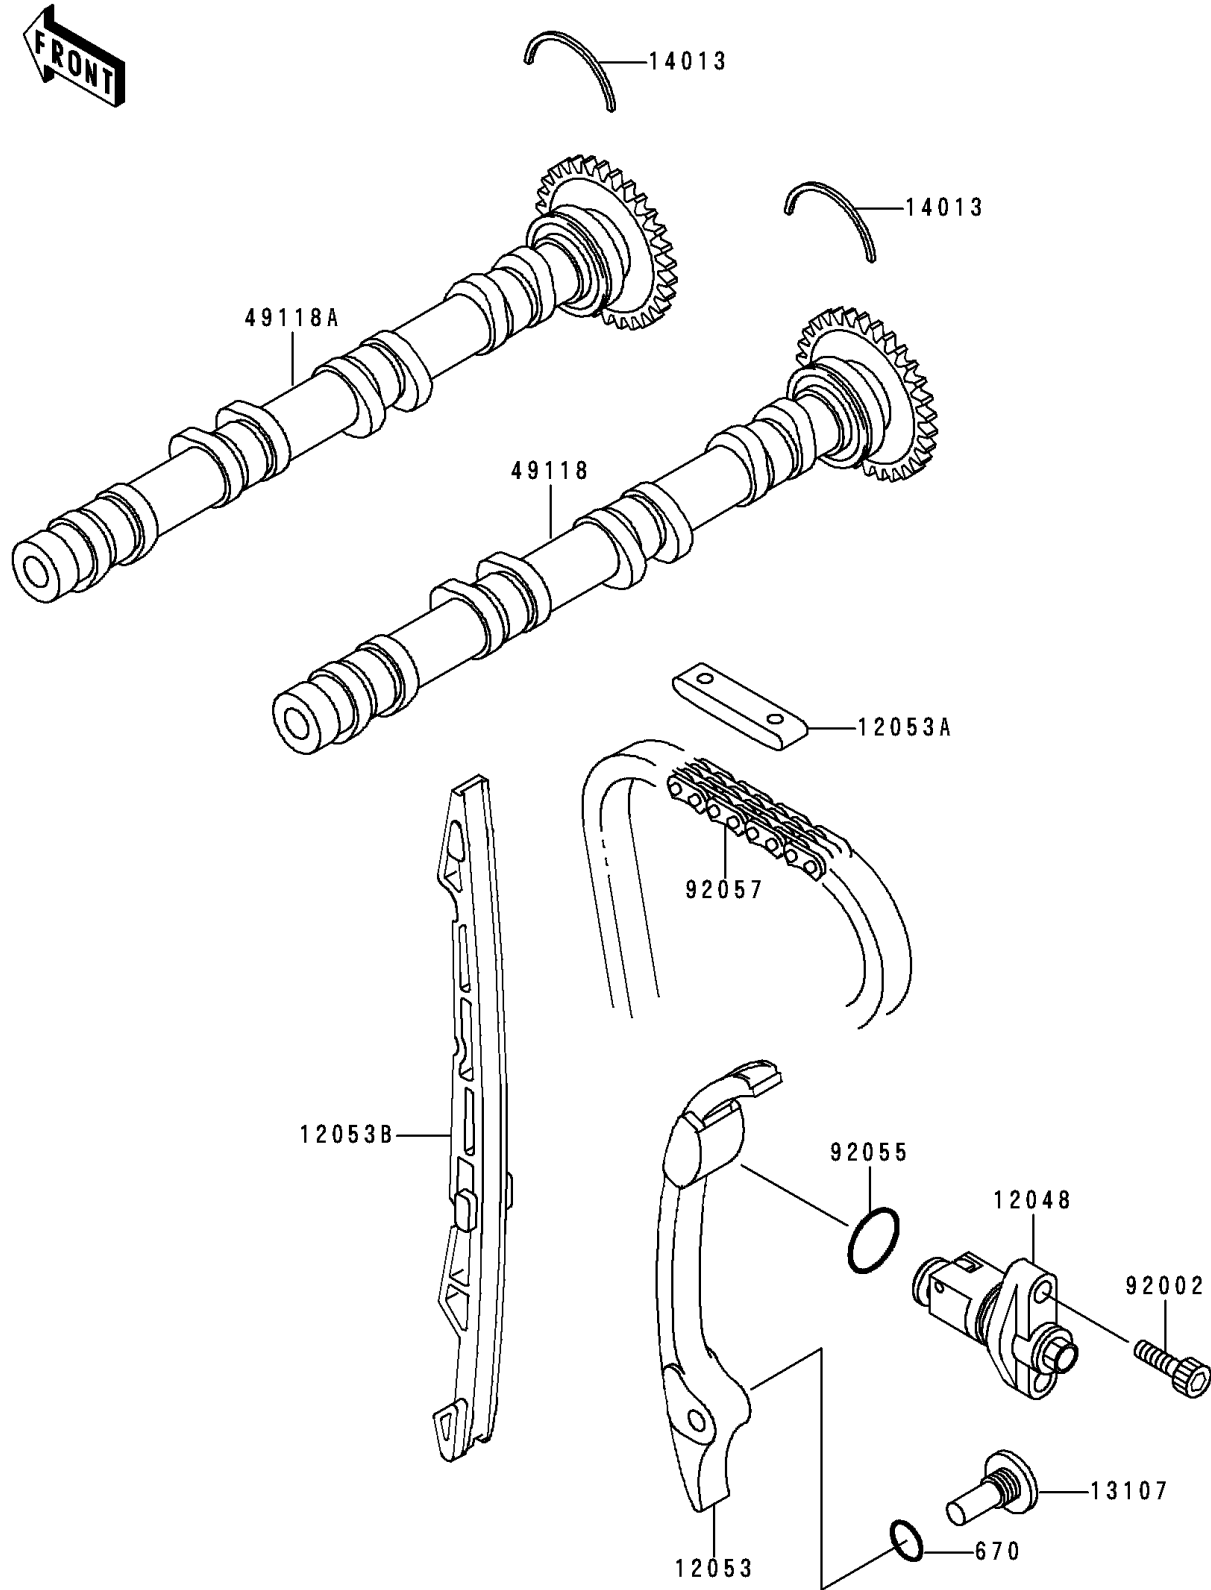

## 1994 NINJA® ZX™-9R PARTS DIAGRAM

Camshaft(s)/Tensioner

E1230

## 1994 NINJA® ZX™-9R PARTS LIST

Camshaft(s)/Tensioner

ITEM NAME	PART NUMBER	QUANTITY
O RING,14MM (Ref # 670)	670D2014	1
TENSIONER-ASSY (Ref # 12048)	12048-1132	1
GUIDE-CHAIN,RR (Ref # 12053)	12053-1338	1
GUIDE-CHAIN,HEAD (Ref # 12053A)	12053-1340	1
GUIDE-CHAIN,FR (Ref # 12053B)	12053-1343	1
SHAFT (Ref # 13107)	13107-1280	1
RING-POSITION,CAMSHAFT (Ref # 14013)	14013-1057	1
CAMSHAFT-COMP,INTAKE (Ref # 49118)	49118-1119	1
CAMSHAFT-COMP,EXHAUST (Ref # 49118A)	49118-1120	1
BOLT,SOCKET,6X25 (Ref # 92002)	92002-1696	1
RING-O (Ref # 92055)	92055-086	1
CHAIN,CAM,88RH2015 (Ref # 92057)	92057-1384	1