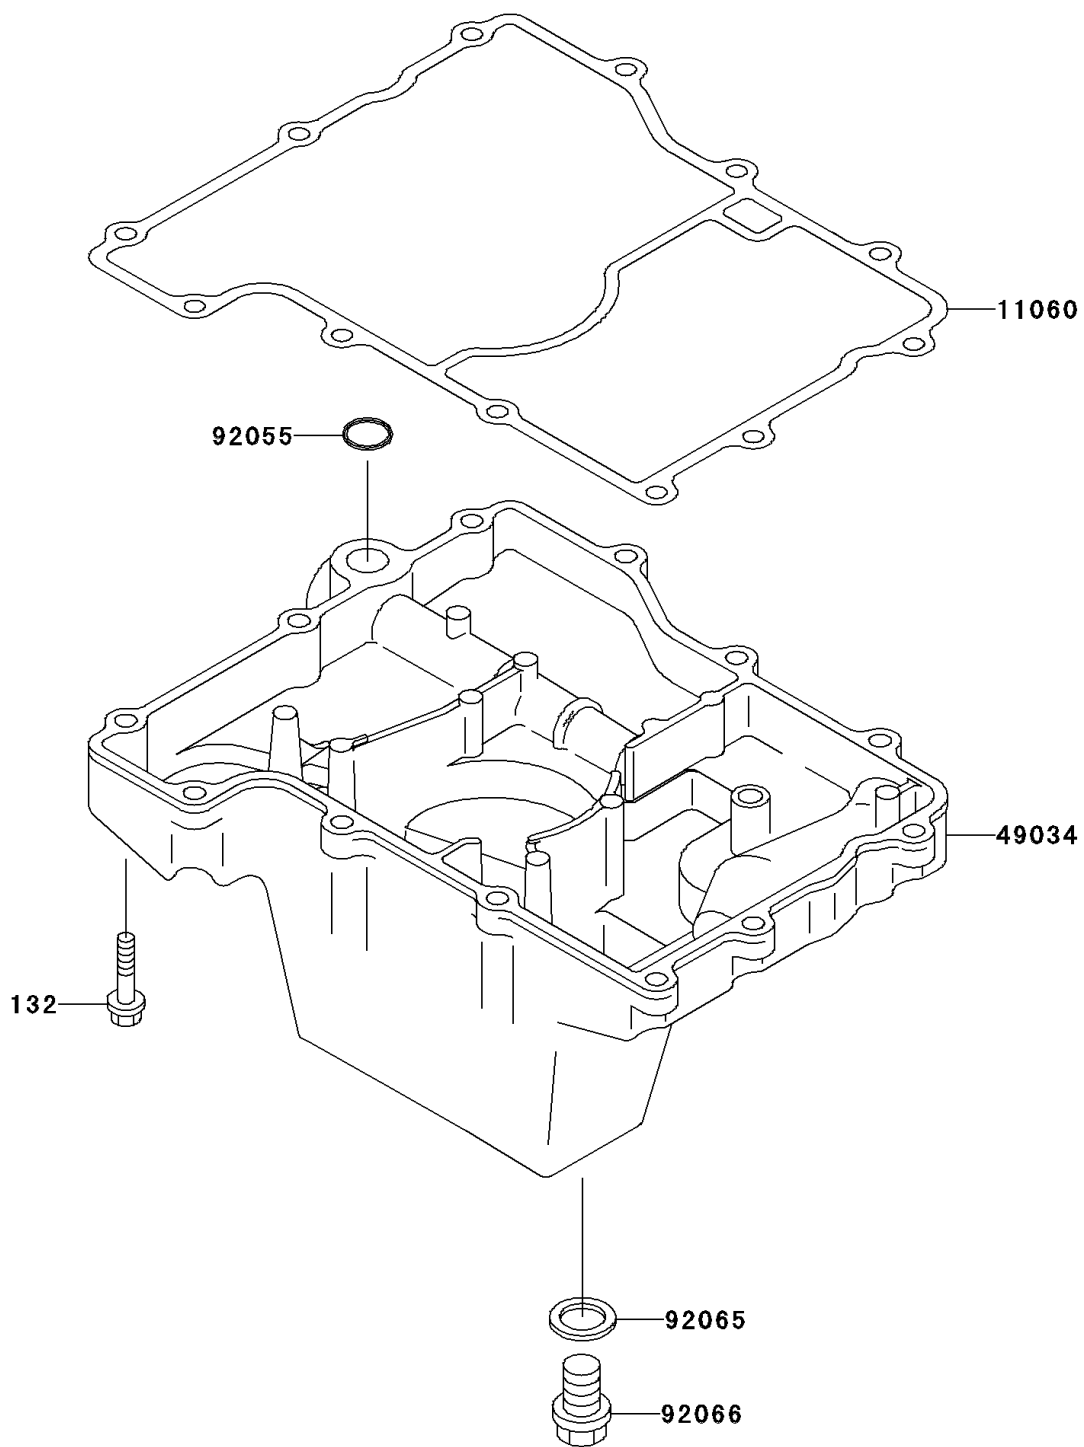

2000 NINJA® ZX™-7R PARTS DIAGRAM

Breather Cover/Oil Pan

E1432

2000 NINJA® ZX™-7R PARTS LIST

Breather Cover/Oil Pan

ITEM NAME	PART NUMBER	QUANTITY
BOLT-FLANGED-SMALL (Ref # 132)	132Y0625	1
GASKET,OIL PAN (Ref # 11060)	11060-1355	1
PAN-OIL (Ref # 49034)	49034-1119	1
RING-O,19.5MM (Ref # 92055)	92055-077	1
GASKET,12X22X2,DRAIN PLUG (Ref # 92065)	92065-097	1
PLUG,OIL DRAIN,12X15 (Ref # 92066)	92066-1174	1