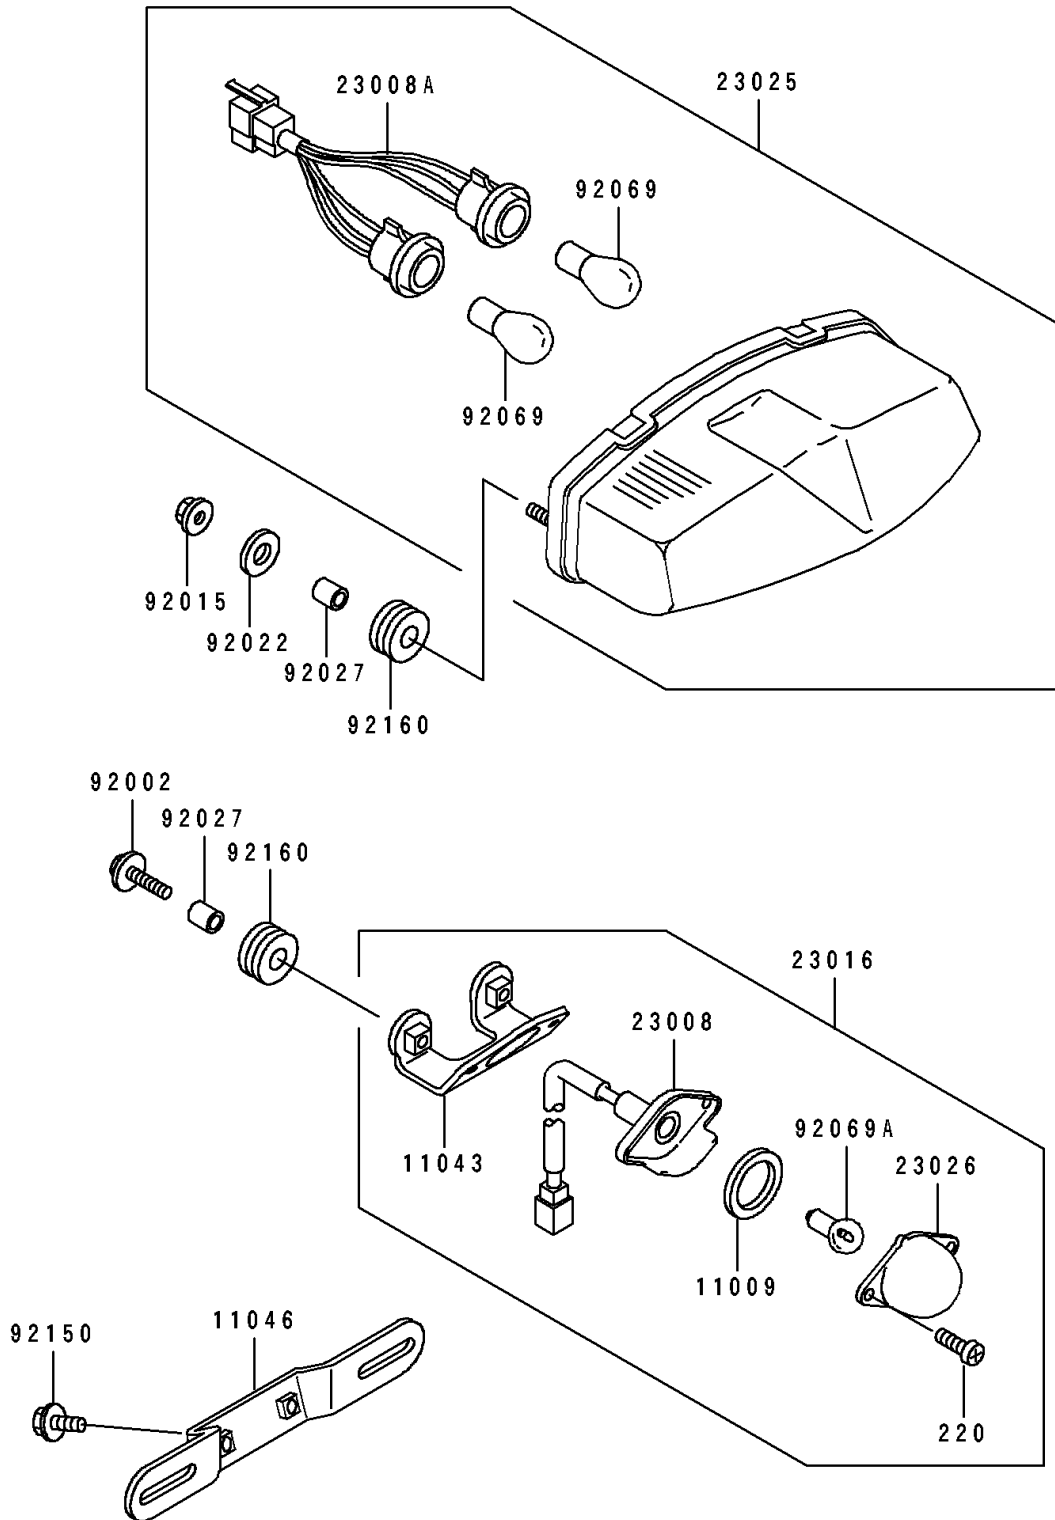

## 1991 NINJA® ZX™-7 PARTS DIAGRAM

Tail Lamp

F2720

## 1991 NINJA® ZX™-7 PARTS LIST

### Tail Lamp

ITEM NAME	PART NUMBER	QUANTITY
GASKET,LICENSE PLATE LAMP (Ref # 11009)	11009-1372	1
BRACKET,LICENSE PLATE LAMP (Ref # 11043)	11043-1497	1
BRACKET,LICENSE (Ref # 11046)	11046-1504	1
SOCKET-ASSY,LICENSE PLATE LAMP (Ref # 23008)	23008-1221	1
SOCKET-ASSY,TAIL LAMP (Ref # 23008A)	23008-1413	1
LAMP-ASSY,LICENSE PLATE (Ref # 23016)	23016-1053	1
LAMP-TAIL (Ref # 23025)	23025-1219	1
LENS,LAMP (Ref # 23026)	23026-1054	1
BOLT,6X25 (Ref # 92002)	92002-1135	1
NUT,FLANGED,6MM (Ref # 92015)	92015-1367	1
WASHER,6.5X20X1.6 (Ref # 92022)	92022-1557	1
COLLAR,6.8X10X12 (Ref # 92027)	92027-162	1
BULB,12V 27/8W (Ref # 92069)	92069-059	1
BULB,12V 8W (Ref # 92069A)	92069-1012	1
BOLT,6X14 (Ref # 92150)	92150-1133	1
DAMPER (Ref # 92160)	92160-1162	1
SCREW-PAN-CROS (Ref # 220)	220B0410	1