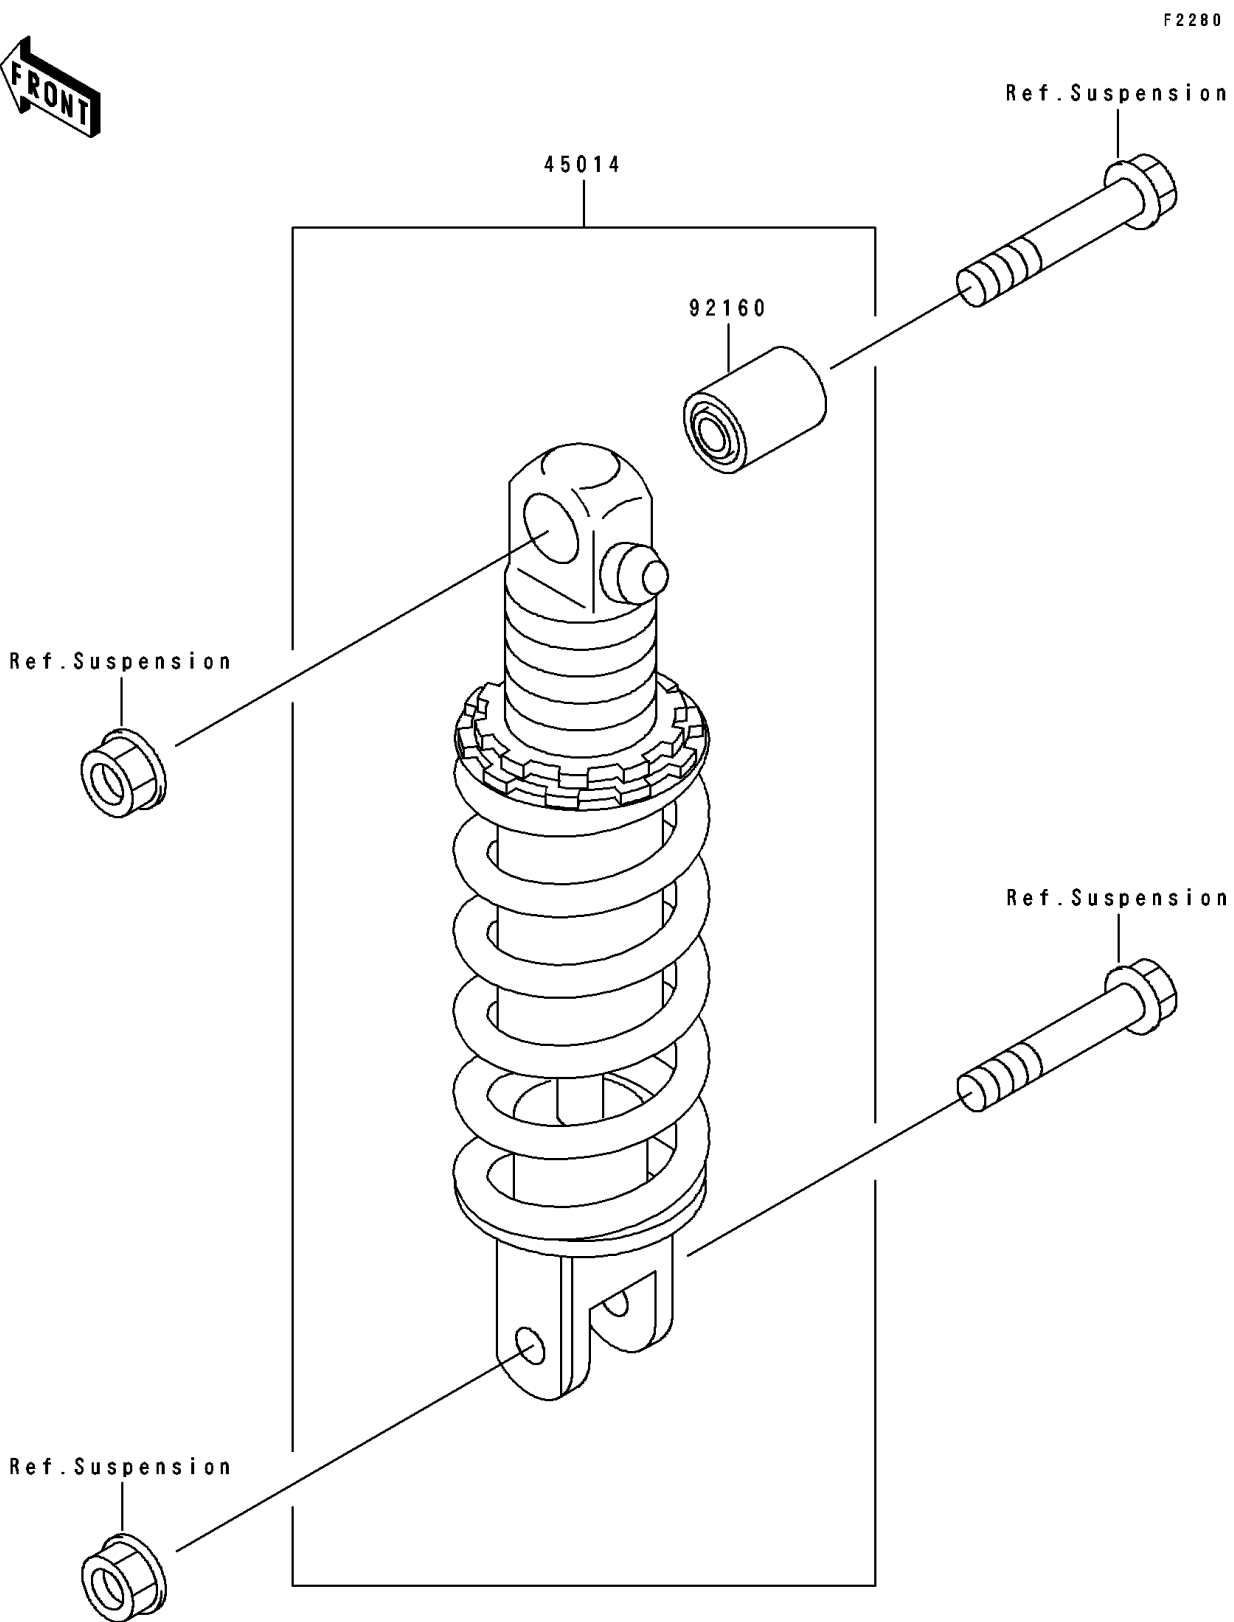

1991 NINJA® ZX™-7 PARTS DIAGRAM

Shock Absorber

1991 NINJA® ZX™-7 PARTS LIST

Shock Absorber

ITEM NAME	PART NUMBER	QUANTITY
SHOCKABSORBER (Ref # 45014)	45014-1501	1
DAMPER,SHOCKABSORBER (Ref # 92160)	92160-1161	1