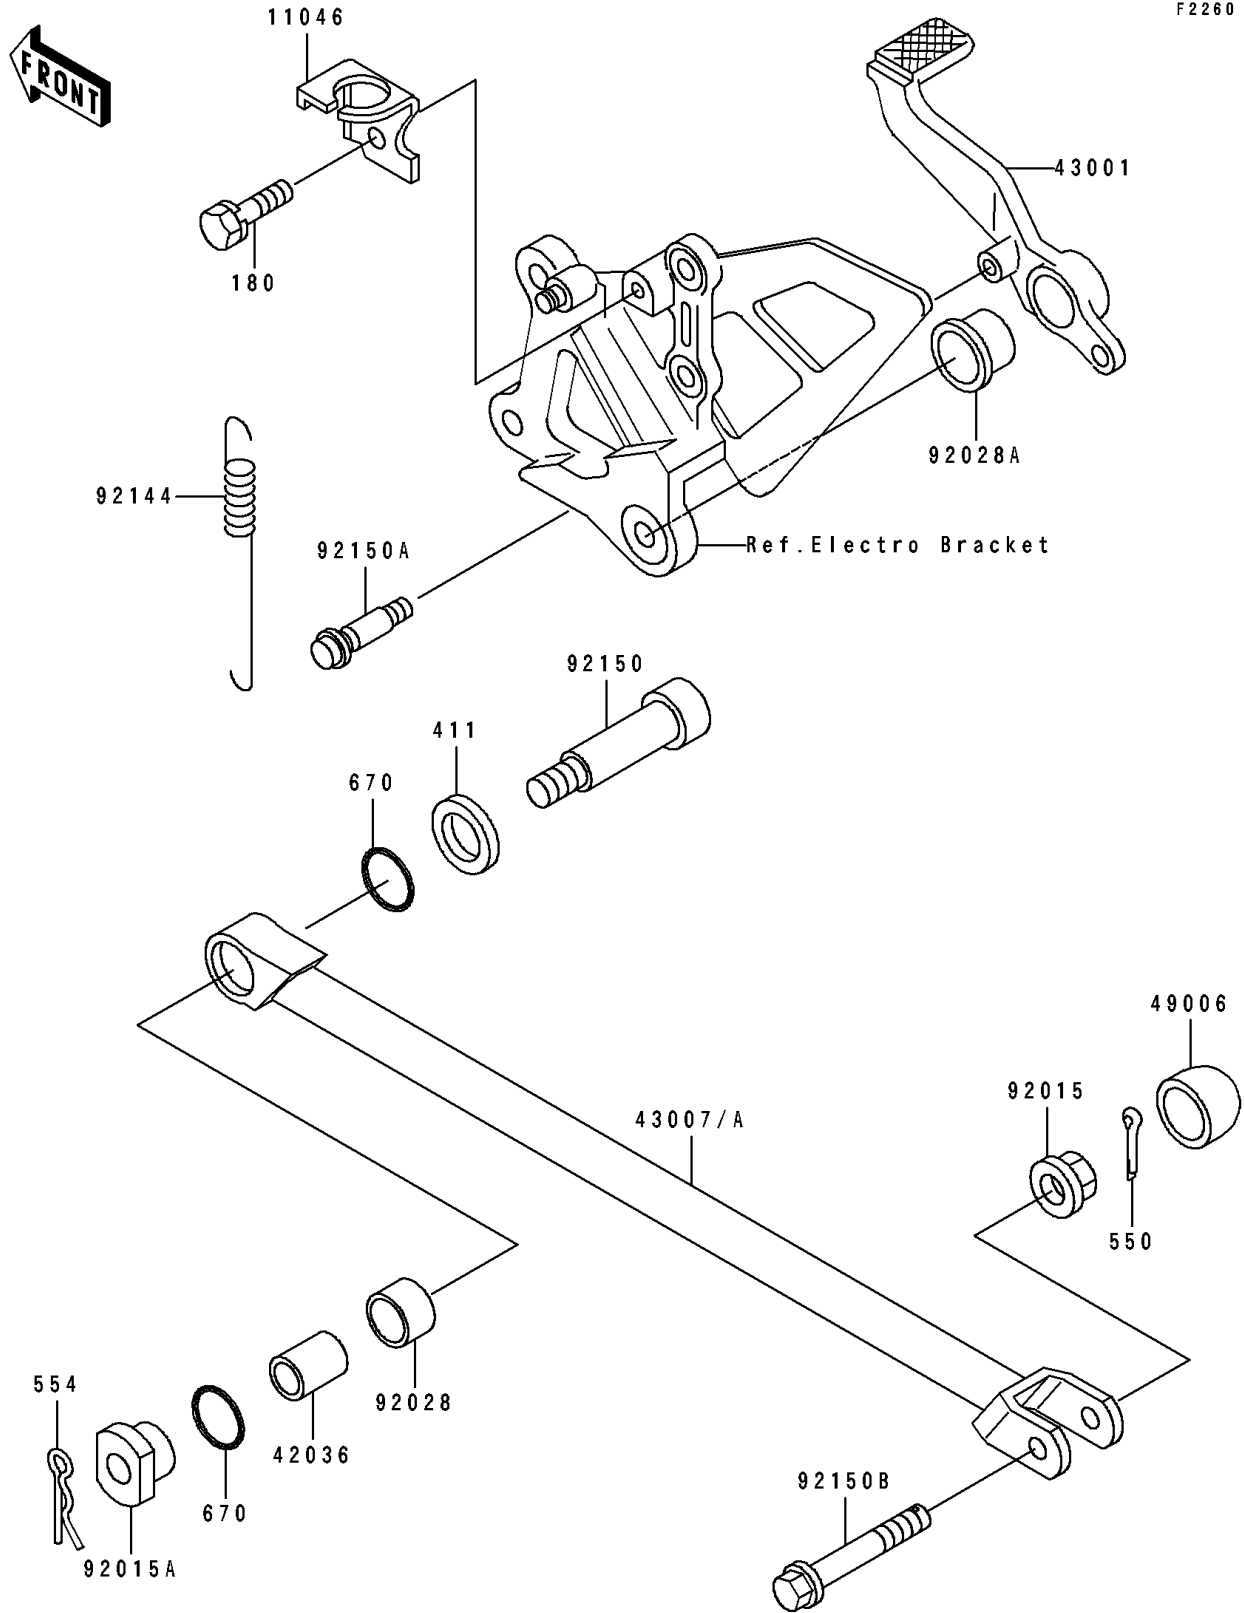

1991 NINJA® ZX™-7 PARTS DIAGRAM

Brake Pedal

F2260

1991 NINJA® ZX™-7 PARTS LIST

Brake Pedal

ITEM NAME	PART NUMBER	QUANTITY
BRACKET,REAR BRAKE SWITCH (Ref # 11046)	11046-1252	1
SLEEVE,10.1X16X20 (Ref # 42036)	42036-1242	1
LEVER-BRAKE,PEDAL (Ref # 43001)	43001-1274	1
ROD-TORQUE,SILVER NO.30 (Ref # 43007)	43007-1158-KF	1
BOOT (Ref # 49006)	49006-1218	1
NUT,8MM (Ref # 92015)	92015-1432	1
NUT,8MM (Ref # 92015A)	92015-1747	1
BUSHING (Ref # 92028)	92028-1468	1
BUSHING (Ref # 92028A)	92028-1576	1
SPRING,BRAKE PEDAL RETURN (Ref # 92144)	92144-1421	1
BOLT,SOCKET,8X61 (Ref # 92150)	92150-1167	1
BOLT (Ref # 92150A)	92150-1439	1
BOLT,FLANGED,8X47 (Ref # 92150B)	92150-1539	1
BOLT-UPSET-WS (Ref # 180)	180H0614	1
WASHER-PLAIN,10MM (Ref # 411)	411D1000	1
PIN-COTTER,2.0X15 (Ref # 550)	550D2015	1
PIN-SNAP,8MM (Ref # 554)	554A0800	1
O RING,16MM (Ref # 670)	670B2016	1