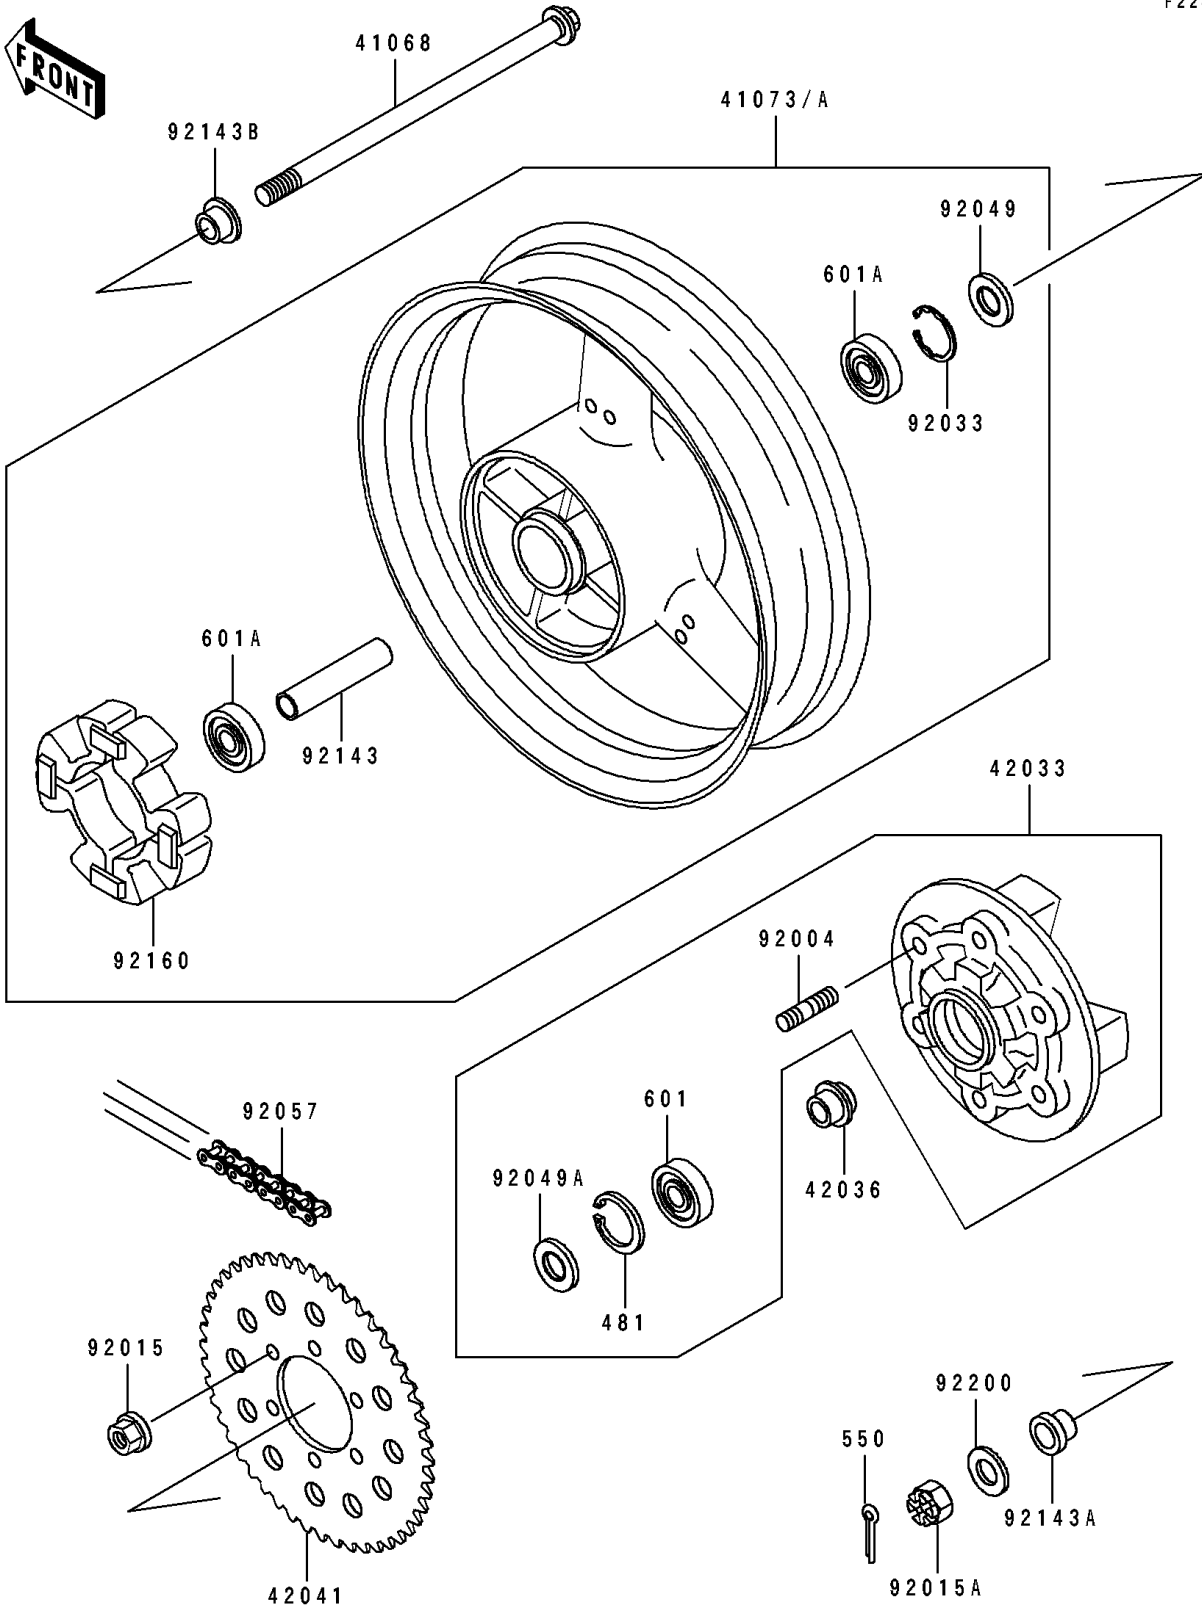

## 1991 NINJA® ZX™-7 PARTS DIAGRAM

Rear Hub

F2240

## 1991 NINJA® ZX™-7 PARTS LIST

Rear Hub

ITEM NAME	PART NUMBER	QUANTITY
AXLE,RR (Ref # 41068)	41068-1326	1
WHEEL-ASSY,RR,L.GREEN (Ref # 41073)	41073-1495-CJ	1
COUPLING-ASSY,RR HUB (Ref # 42033)	42033-1144	1
SLEEVE,RR HUB,L=22 (Ref # 42036)	42036-1279	1
SPROCKET-HUB,45T (Ref # 42041)	42041-1375	1
STUD,10X19.5 (Ref # 92004)	92004-1151	1
NUT,10MM (Ref # 92015)	92015-1720	1
NUT,CASTLE,24MM (Ref # 92015A)	92015-1844	1
RING-SNAP,52MM (Ref # 92033)	92033-1043	1
SEAL-OIL,BJN 32 52 5 (Ref # 92049)	92049-1375	1
SEAL-OIL,PJN 40 55 8 (Ref # 92049A)	92049-1376	1
CHAIN,DRIVE,EK50MV-XX110L (Ref # 92057)	92057-1326	1
COLLAR,RR HUB,L=133 (Ref # 92143)	92143-1473	1
COLLAR,RR AXLE,LH,L=20 (Ref # 92143A)	92143-1474	1
COLLAR,RR AXLE,RH,L=26 (Ref # 92143B)	92143-1475	1
DAMPER,SHOCK,RR HUB (Ref # 92160)	92160-1203	1
WASHER,25.5X38X4.5 (Ref # 92200)	92200-1081	1
CIRCLIP (Ref # 481)	481J5500	1
PIN-COTTER,4.0X40 (Ref # 550)	550D4040	1
BEARING-BALL,#6006G (Ref # 601)	601B6006G	1
BEARING-BALL,#6205UG (Ref # 601A)	601B6205UG	1