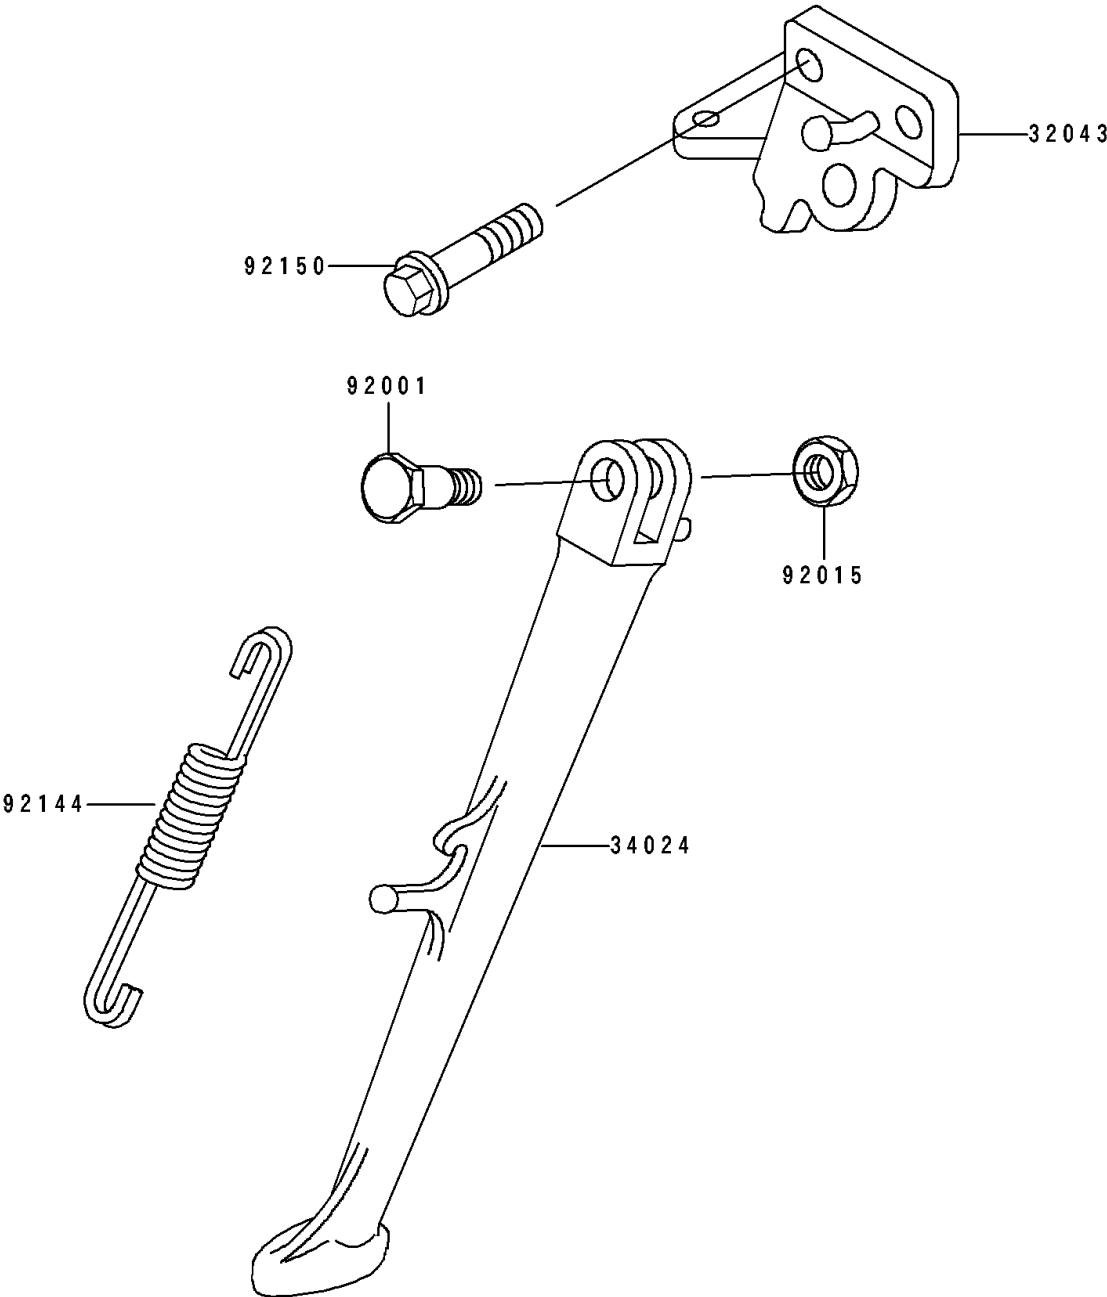

1991 NINJA® ZX™-7 PARTS DIAGRAM

Stand

F 2 1 9 0

1991 NINJA® ZX™-7 PARTS LIST

Stand

ITEM NAME	PART NUMBER	QUANTITY
BRACKET-STAND,SIDE (Ref # 32043)	32043-1342	1
STAND-SIDE (Ref # 34024)	34024-1276	1
BOLT,SIDE STAND (Ref # 92001)	92001-1788	1
NUT,LOCK,10MM,BLACK (Ref # 92015)	92015-1188	1
SPRING,SIDE STAND (Ref # 92144)	92144-1127	1
BOLT,FLANGED,10X35 (Ref # 92150)	92150-1353	1