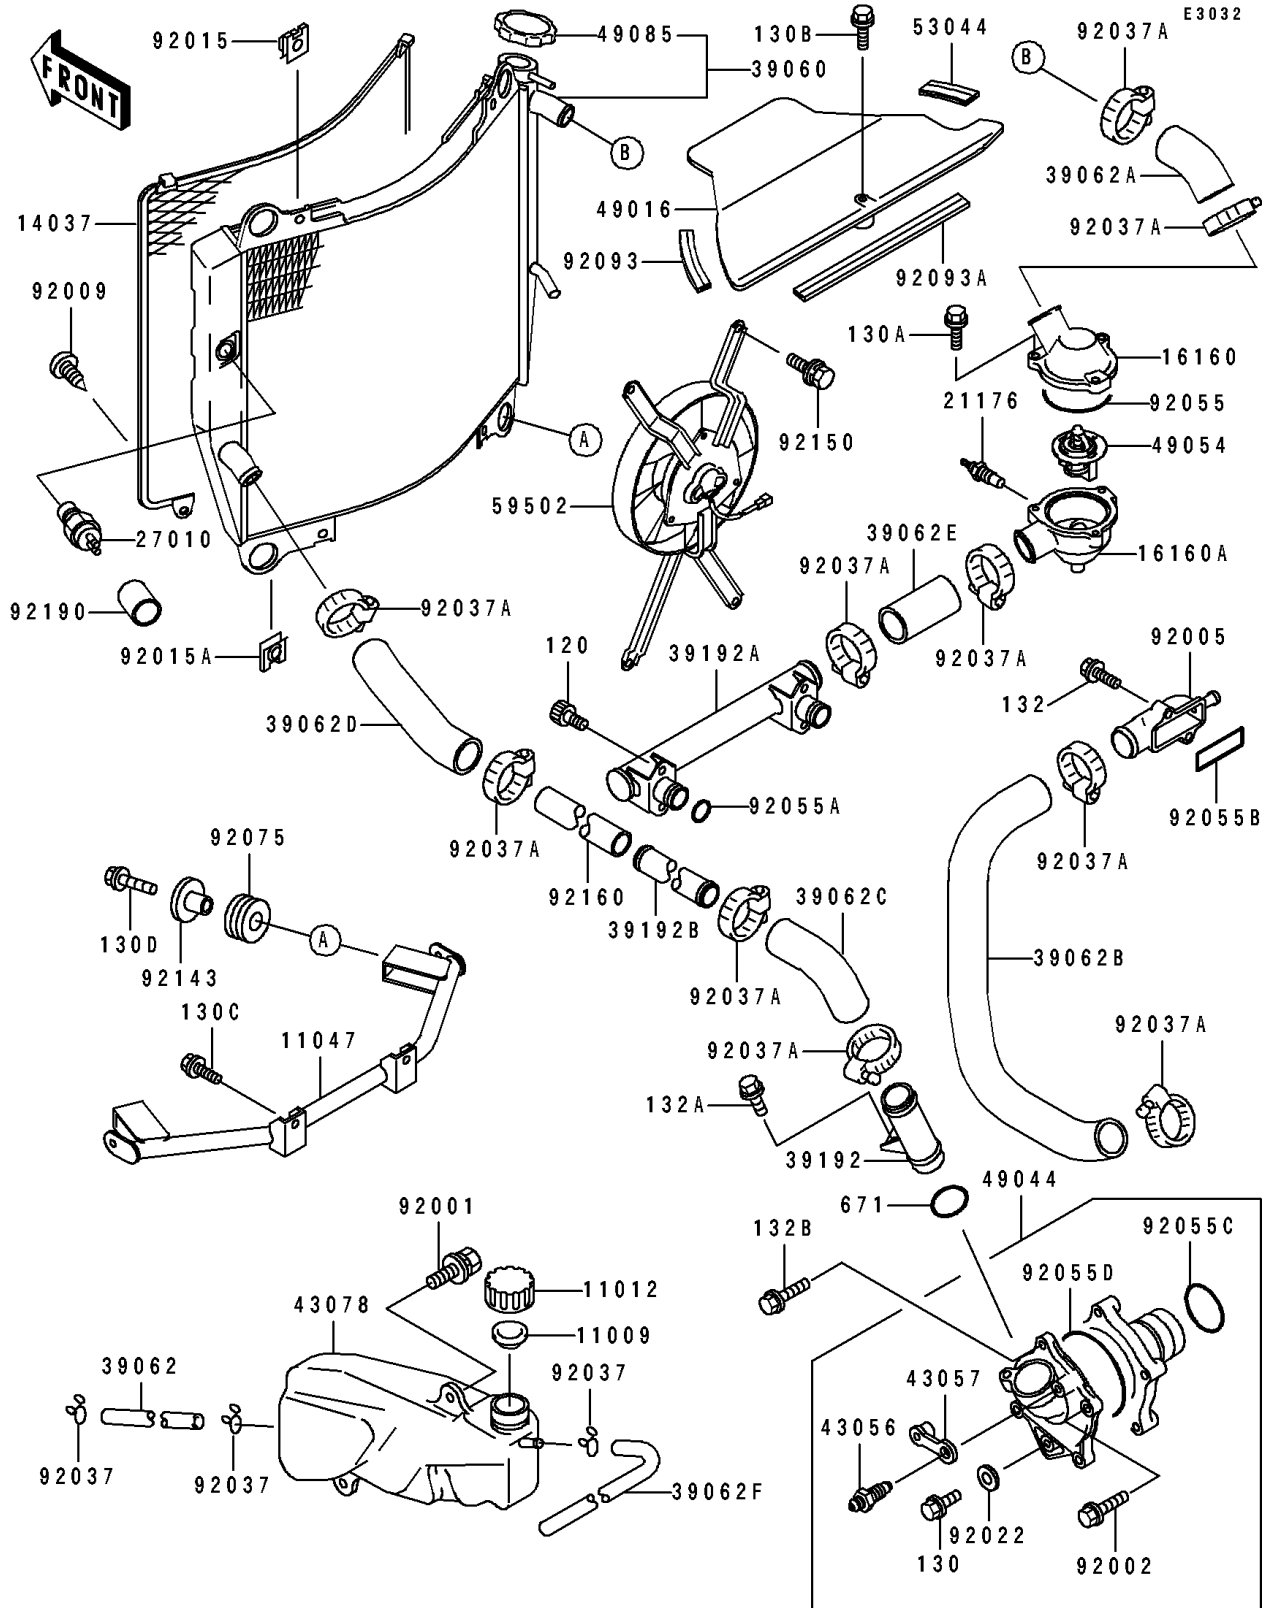

1991 NINJA[®] ZX[™]-7 PARTS DIAGRAM

Radiator

1991 NINJA® ZX™-7 PARTS LIST

Radiator

ITEM NAME	PART NUMBER	QUANTITY
GASKET,RESERVOIR TANK CAP (Ref # 11009)	11009-1145	1
CAP (Ref # 11012)	11012-1084	1
BRACKET,RADIATOR (Ref # 11047)	11047-1237	1
SCREEN (Ref # 14037)	14037-1138	1
BODY,THERMOSTAT,UPP (Ref # 16160)	16160-1175	1
BODY,THERMOSTAT,LWR (Ref # 16160A)	16160-1176	1
SENSOR,WATER (Ref # 21176)	21176-1054	1
SWITCH,FAN (Ref # 27010)	27010-1202	1
RADIATOR (Ref # 39060)	39060-1106	1
HOSE-COOLING (Ref # 39062)	39062-1142	1
HOSE-COOLING (Ref # 39062A)	39062-1444	1
HOSE-COOLING,PUMP-CYLINDER (Ref # 39062B)	39062-1445	1
HOSE-COOLING,WATER PUMP (Ref # 39062C)	39062-1472	1
HOSE-COOLING,RADIATOR (Ref # 39062D)	39062-1473	1
HOSE-COOLING,HEAD-THERMO (Ref # 39062E)	39062-1489	1
HOSE-COOLING,RESERVOIR (Ref # 39062F)	39062-1493	1
PIPE-WATER (Ref # 39192)	39192-1041	1
PIPE-WATER (Ref # 39192A)	39192-1042	1
PIPE-WATER (Ref # 39192B)	39192-1047	1
BREATHER-BRAKE (Ref # 43056)	43056-1051	1
CAP-BREATHER (Ref # 43057)	43057-1001	1
RESERVOIR (Ref # 43078)	43078-1113	1
COVER-SEAL,HEAT (Ref # 49016)	49016-1156	1
PUMP-WATER (Ref # 49044)	49044-1069	1
THERMOSTAT (Ref # 49054)	49054-1051	1
CAP-ASSY-PRESSURE (Ref # 49085)	49085-1054	1
TRIM (Ref # 53044)	53044-1220	1
FAN-ASSY (Ref # 59502)	59502-1100	1
BOLT,6X16 (Ref # 92001)	92001-1927	1