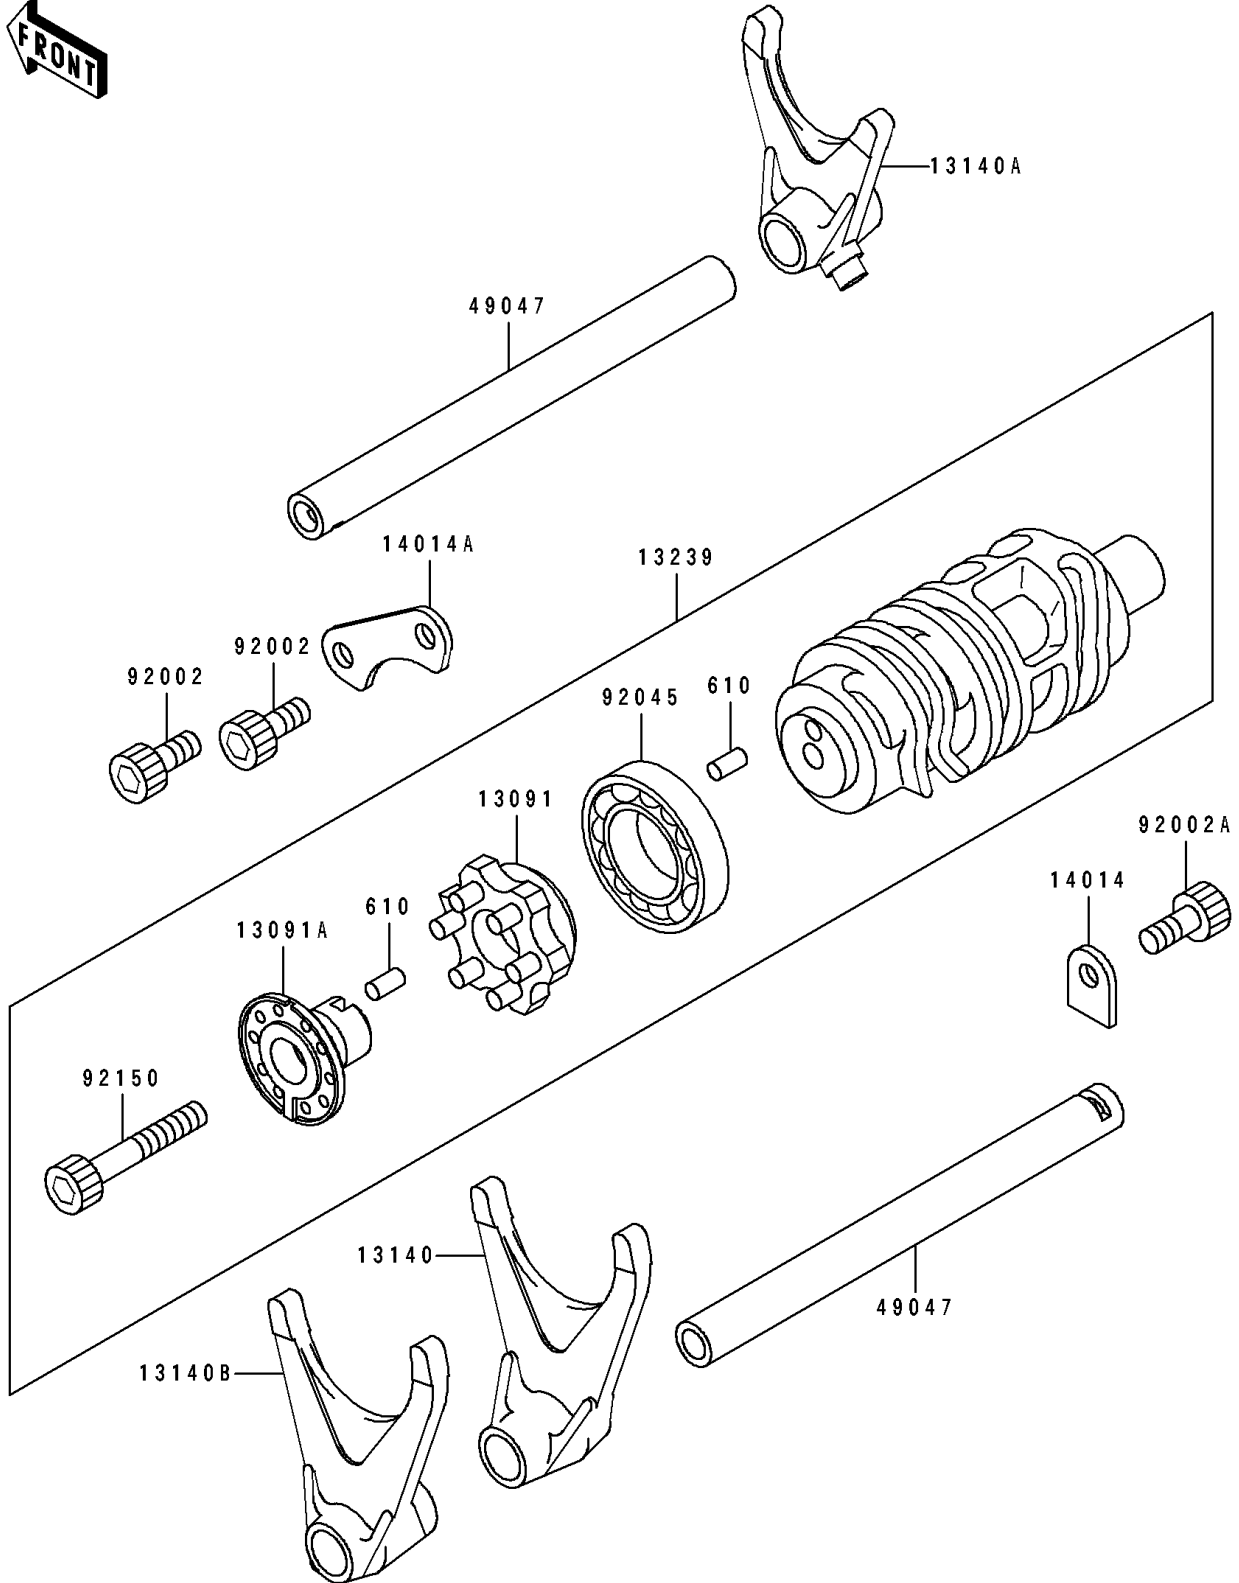

1991 NINJA® ZX™-7 PARTS DIAGRAM

Change Drum/Shift Fork

E1362

1991 NINJA® ZX™-7 PARTS LIST

Change Drum/Shift Fork

ITEM NAME	PART NUMBER	QUANTITY
HOLDER,CHANGE DRUM (Ref # 13091)	13091-1722	1
HOLDER,CHANGE DRUM (Ref # 13091A)	13091-1723	1
FORK-SHIFT,OUTPUT, TOP (Ref # 13140)	13140-1199	1
FORK-SHIFT,INPUT,3RD&4TH (Ref # 13140A)	13140-1200	1
FORK-SHIFT,OUTPUT,5TH (Ref # 13140B)	13140-1201	1
DRUM-ASSY-CHANGE (Ref # 13239)	13239-1168	1
PLATE-POSITION,ROD (Ref # 14014)	14014-1080	1
PLATE-POSITION (Ref # 14014A)	14014-1104	1
ROD-SHIFT (Ref # 49047)	49047-1082	1
BOLT,SOCKET,6X14 (Ref # 92002)	92002-1192	1
BOLT,SOCKET,6X12 (Ref # 92002A)	92002-1796	1
BEARING-BALL,16005(NTN) (Ref # 92045)	92045-1045	1
BOLT,SOCKET,6X35 (Ref # 92150)	92150-1484	1
ROLLER,4X8 (Ref # 610)	610A0408	1