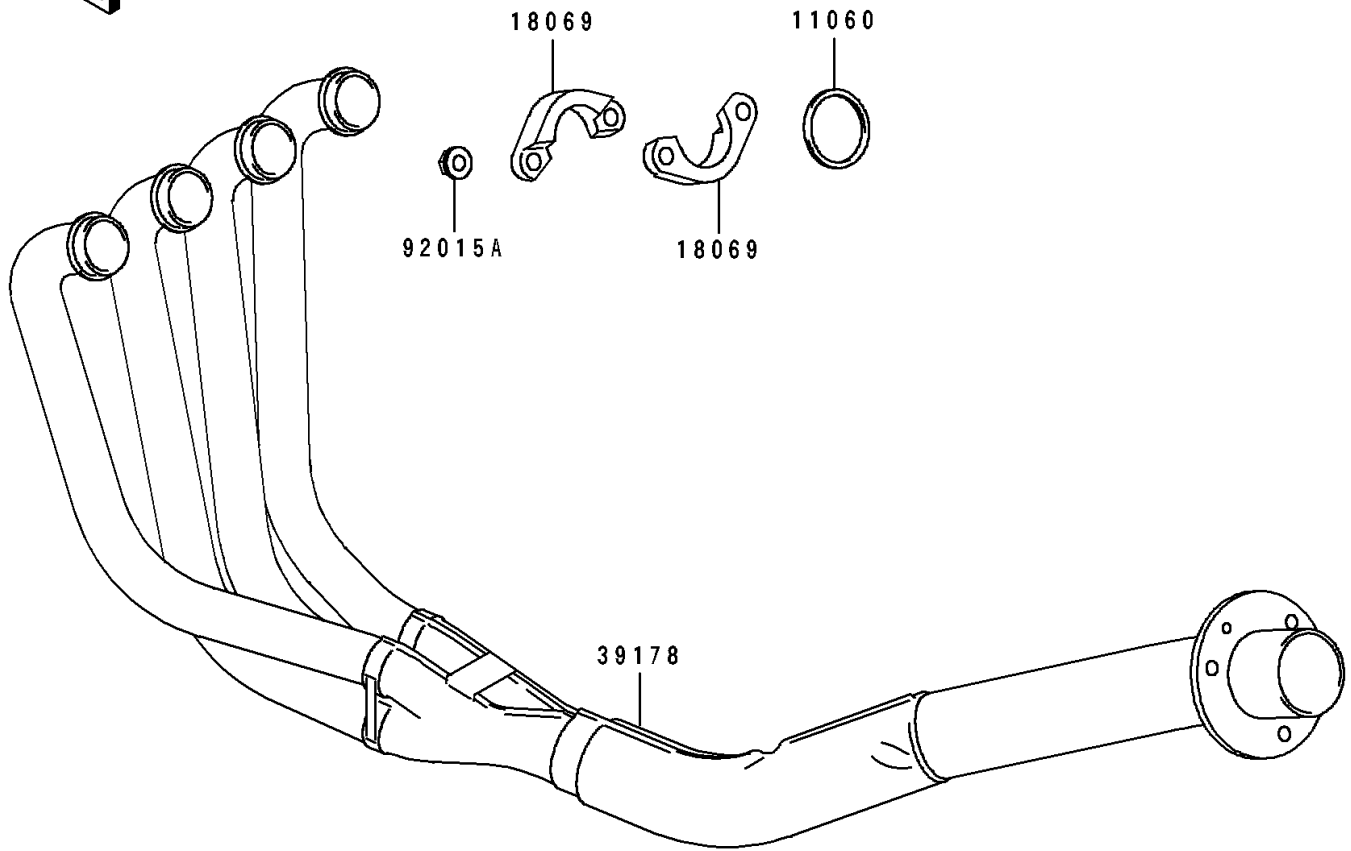

1991 NINJA® ZX™-7 PARTS DIAGRAM

Muffler

E1140

1991 NINJA® ZX™-7 PARTS LIST

Muffler

ITEM NAME	PART NUMBER	QUANTITY
GASKET,EXHAUST PIPE HOLDER (Ref # 11060)	11060-1103	1
GASKET,MUFFLER CONNECTING (Ref # 11060A)	11060-1213	1
HOLDER-EXHAUST PIPE (Ref # 18069)	18069-1072	1
BODY-COMP-MUFFLER (Ref # 18090)	18090-1104	1
MANIFOLD-COMP-EXHAUST (Ref # 39178)	39178-1196	1
COVER-MUFFLER (Ref # 49106)	49106-1126	1
BOLT,FLANGED,8X35 (Ref # 92001)	92001-1910	1
NUT,8MM (Ref # 92015)	92015-1143	1
NUT,LOCK,8MM (Ref # 92015A)	92015-1380	1
WASHER,8.5X19X1.2 (Ref # 92022)	92022-3730	1
COLLAR,FLANGED,8.8X10.6 (Ref # 92027)	92027-1653	1
DAMPER (Ref # 92160)	92160-1116	1
BOLT-SOCKET,6X10 (Ref # 120)	120P0610	1