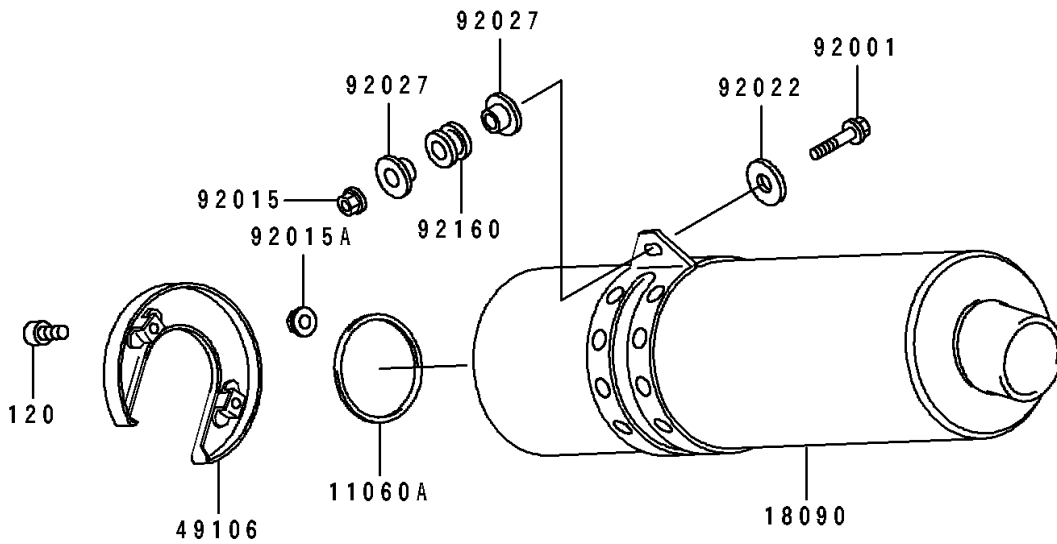

1991 NINJA® ZX™-7 PARTS DIAGRAM

Muffler

E1140

1991 NINJA® ZX™-7 PARTS LIST

Muffler

ITEM NAME	PART NUMBER	QUANTITY
GASKET,EXHAUST PIPE HOLDER (Ref # 11060)	11060-1103	1
GASKET,MUFFLER CONNECTING (Ref # 11060A)	11060-1213	1
HOLDER-EXHAUST PIPE (Ref # 18069)	18069-1072	1
BODY-COMP-MUFFLER (Ref # 18090)	18090-1104	1
MANIFOLD-COMP-EXHAUST (Ref # 39178)	39178-1196	1
COVER-MUFFLER (Ref # 49106)	49106-1126	1
BOLT,FLANGED,8X35 (Ref # 92001)	92001-1910	1
NUT,8MM (Ref # 92015)	92015-1143	1
NUT,LOCK,8MM (Ref # 92015A)	92015-1380	1
WASHER,8.5X19X1.2 (Ref # 92022)	92022-3730	1
COLLAR,FLANGED,8.8X10.6 (Ref # 92027)	92027-1653	1
DAMPER (Ref # 92160)	92160-1116	1
BOLT-SOCKET,6X10 (Ref # 120)	120P0610	1