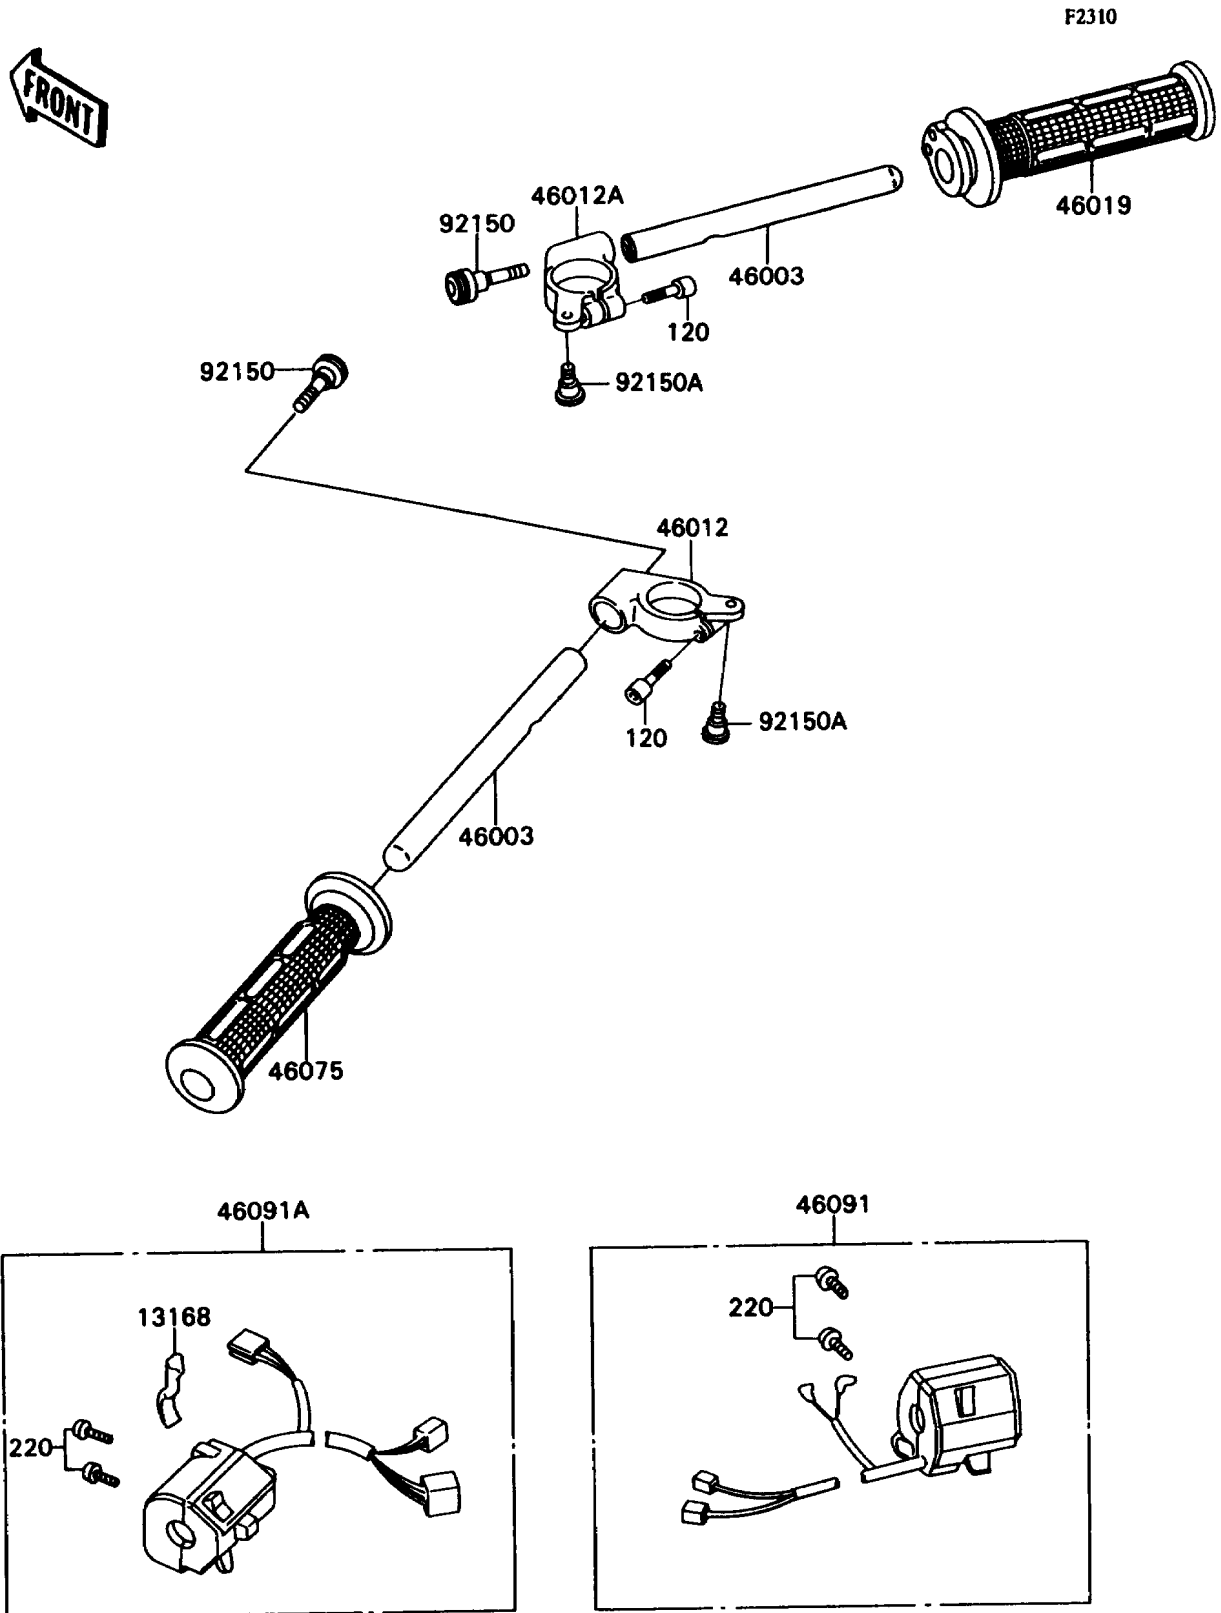

1990 NINJA® ZX™-7 PARTS DIAGRAM

Handlebar

1990 NINJA® ZX™-7 PARTS LIST

Handlebar

ITEM NAME	PART NUMBER	QUANTITY
LEVER,CHOKE (Ref # 13168)	13168-1374	1
HANDLE (Ref # 46003)	46003-1302	1
HOLDER-HANDLE,LH (Ref # 46012)	46012-1228	1
HOLDER-HANDLE,RH (Ref # 46012A)	46012-1229	1
GRIP-ASSY,THROTTLE (Ref # 46019)	46019-1072	1
GRIP,LH (Ref # 46075)	46075-1088	1
HOUSING-ASSY-CONTROL,RH (Ref # 46091)	46091-1439	1
HOUSING-ASSY-CONTROL,LH (Ref # 46091A)	46091-1510	1
BOLT,8X42 (Ref # 92150)	92150-1079	1
BOLT,6MM (Ref # 92150A)	92150-1090	1
BOLT-SOCKET,8X30 (Ref # 120)	120P0830	1
SCREW-PAN-CROS (Ref # 220)	220C0520	1