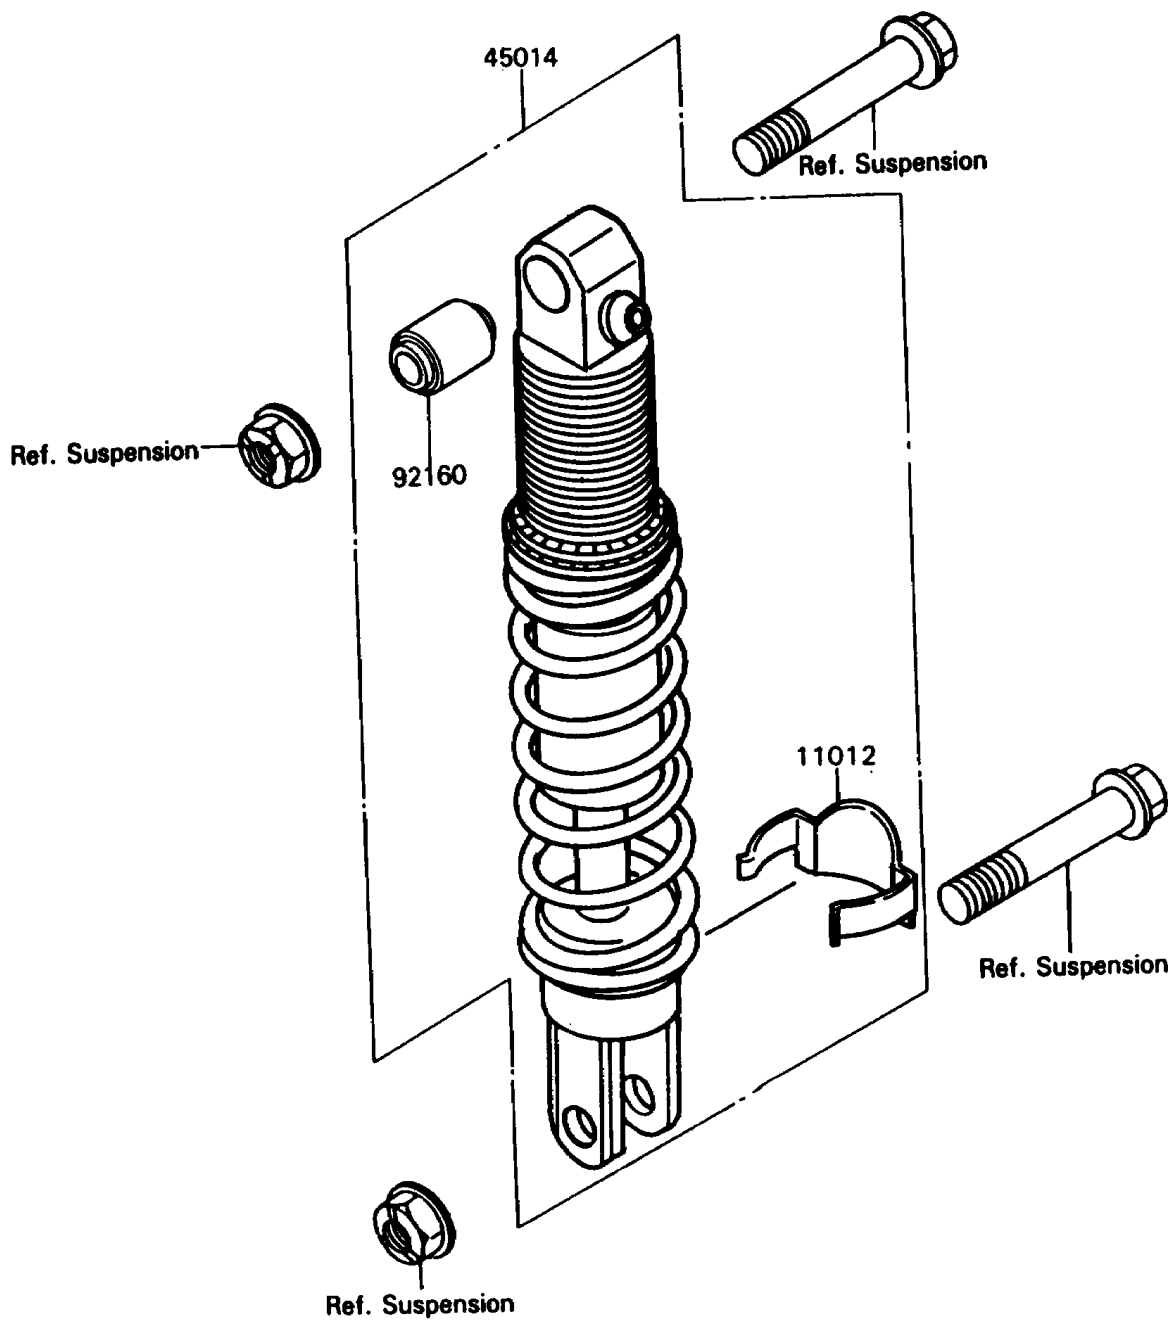

1990 NINJA® ZX™-7 PARTS DIAGRAM

Shock Absorber(s)

F2280

1990 NINJA® ZX™-7 PARTS LIST

Shock Absorber(s)

ITEM NAME	PART NUMBER	QUANTITY
CAP,SHOCKABSORBER (Ref # 11012)	11012-1398	1
SHOCKABSORBER (Ref # 45014)	45014-1473	1
DAMPER,SHOCKABSORBER (Ref # 92160)	92160-1161	1