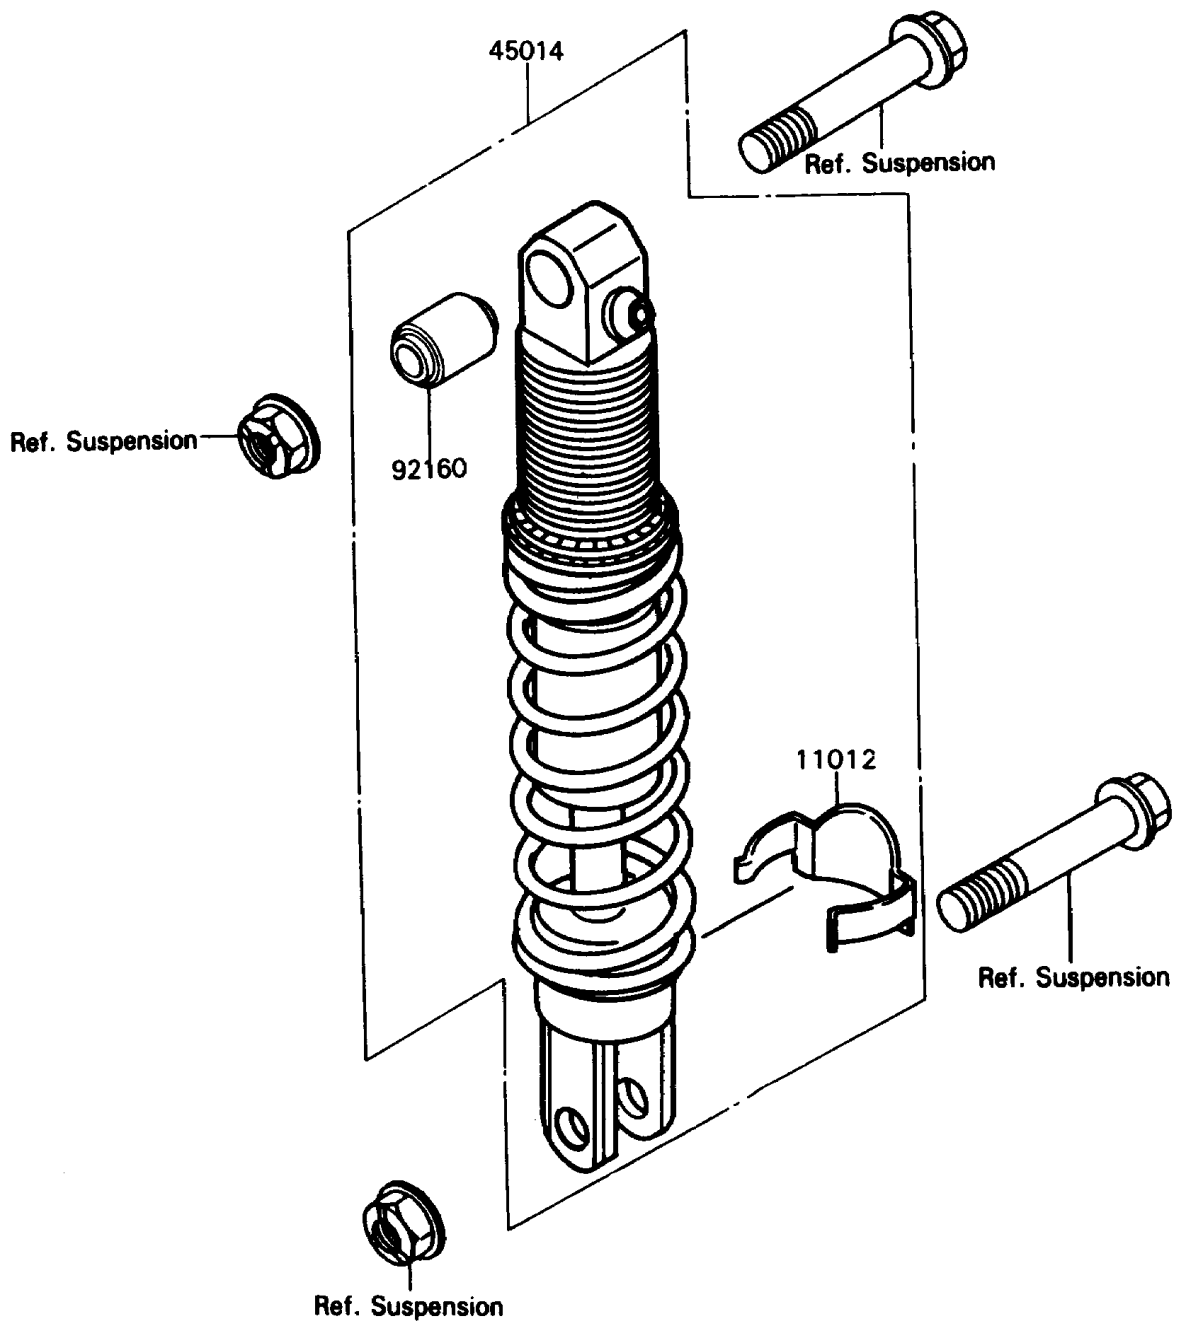

1989 NINJA® ZX™-7 PARTS DIAGRAM

Shock Absorber(s)

F2280

1989 NINJA® ZX™-7 PARTS LIST

Shock Absorber(s)

ITEM NAME	PART NUMBER	QUANTITY
CAP,SHOCKABSORBER (Ref # 11012)	11012-1398	1
SHOCKABSORBER (Ref # 45014)	45014-1427	1
DAMPER,SHOCKABSORBER (Ref # 92160)	92160-1161	1