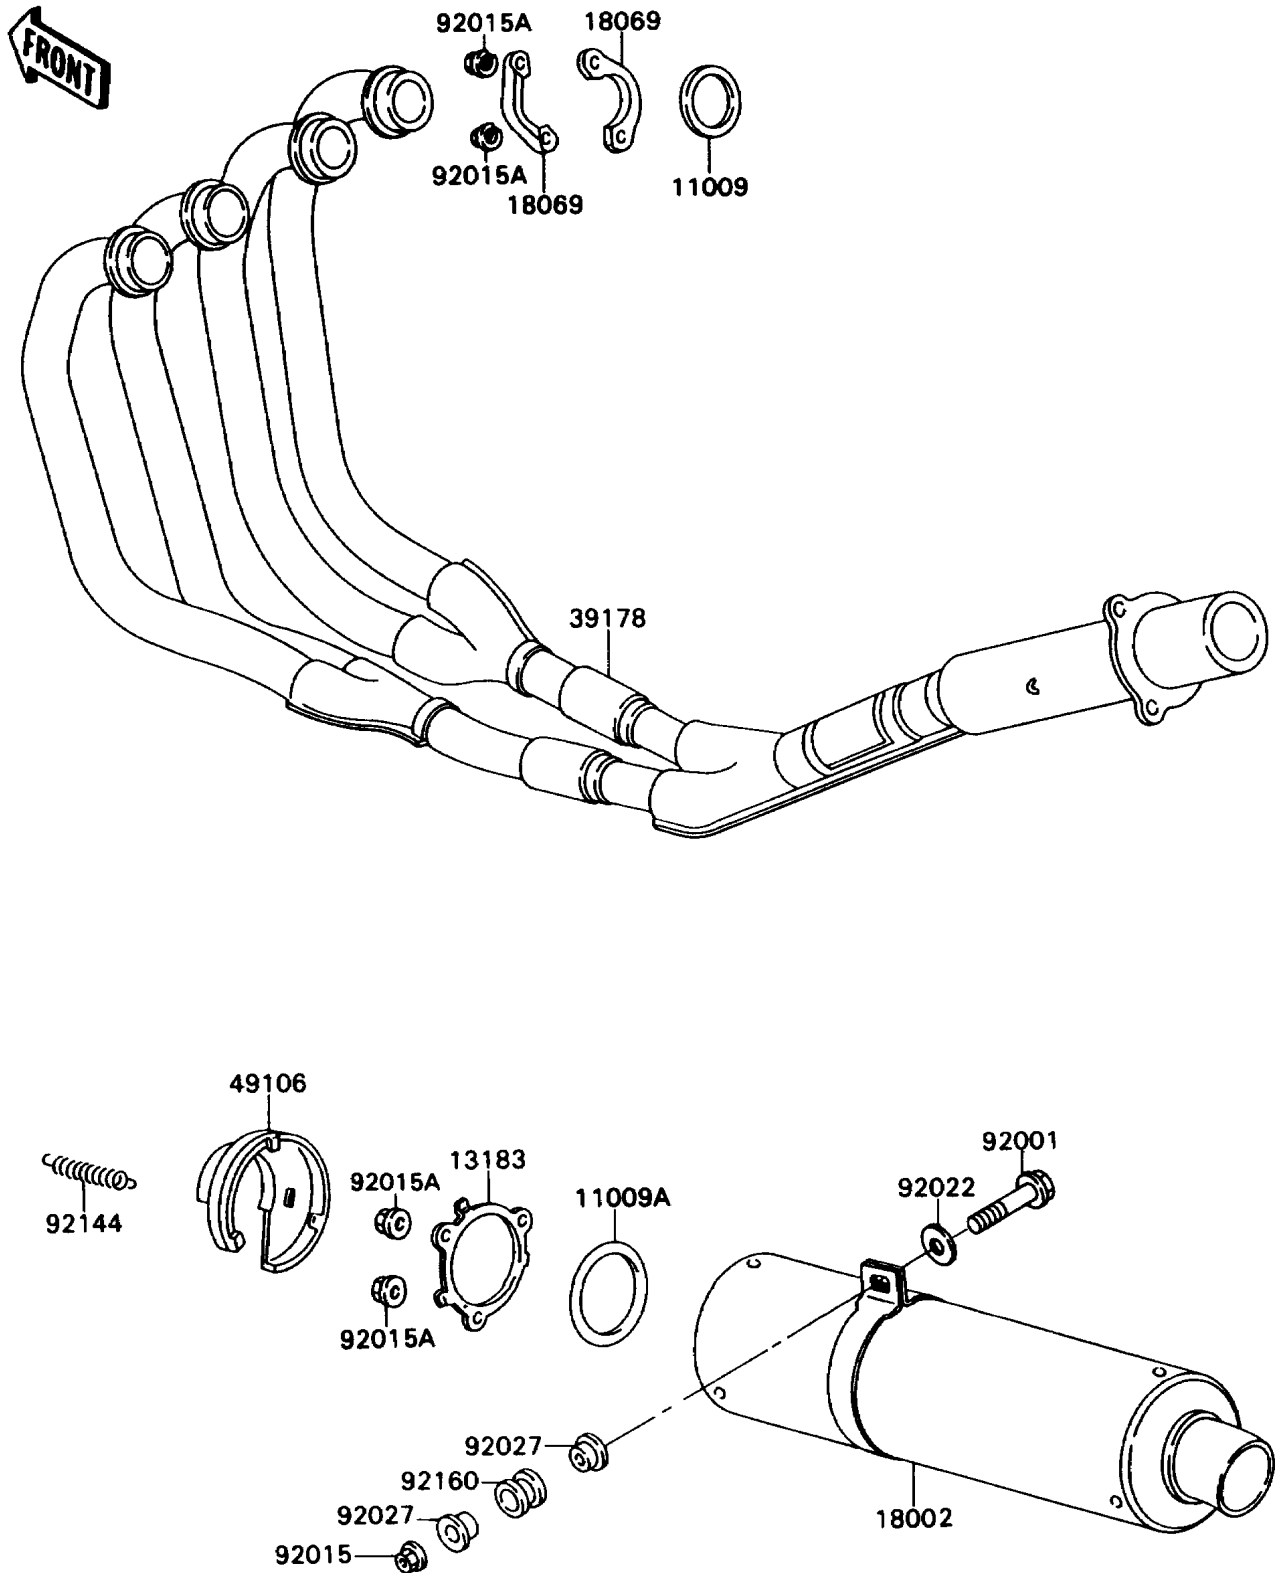

## 1989 NINJA® ZX™-7 PARTS DIAGRAM

Muffler(s)

E1140

## 1989 NINJA® ZX™-7 PARTS LIST

Muffler(s)

ITEM NAME	PART NUMBER	QUANTITY
GASKET,EXHAUST PIPE HOLDER (Ref # 11009)	11009-1906	1
GASKET,MUFFLER CONNECTING (Ref # 11009A)	11009-1907	1
PLATE (Ref # 13183)	13183-1473	1
BODY-COMP-MUFFLER (Ref # 18002)	18002-1923	1
HOLDER-EXHAUST PIPE (Ref # 18069)	18069-1072	1
MANIFOLD-COMP-EXHAUST (Ref # 39178)	39178-1153	1
COVER-MUFFLER (Ref # 49106)	49106-1113	1
BOLT,FLANGED,8X35 (Ref # 92001)	92001-1910	1
NUT,8MM (Ref # 92015)	92015-1143	1
NUT,LOCK,8MM (Ref # 92015A)	92015-1380	1
WASHER,8.5X19X1.2 (Ref # 92022)	92022-3730	1
COLLAR,FLANGED,8.8X10.6 (Ref # 92027)	92027-1653	1
SPRING,MUFFLER CONNECTING,IN (Ref # 92144)	92144-1386	1
DAMPER (Ref # 92160)	92160-1116	1