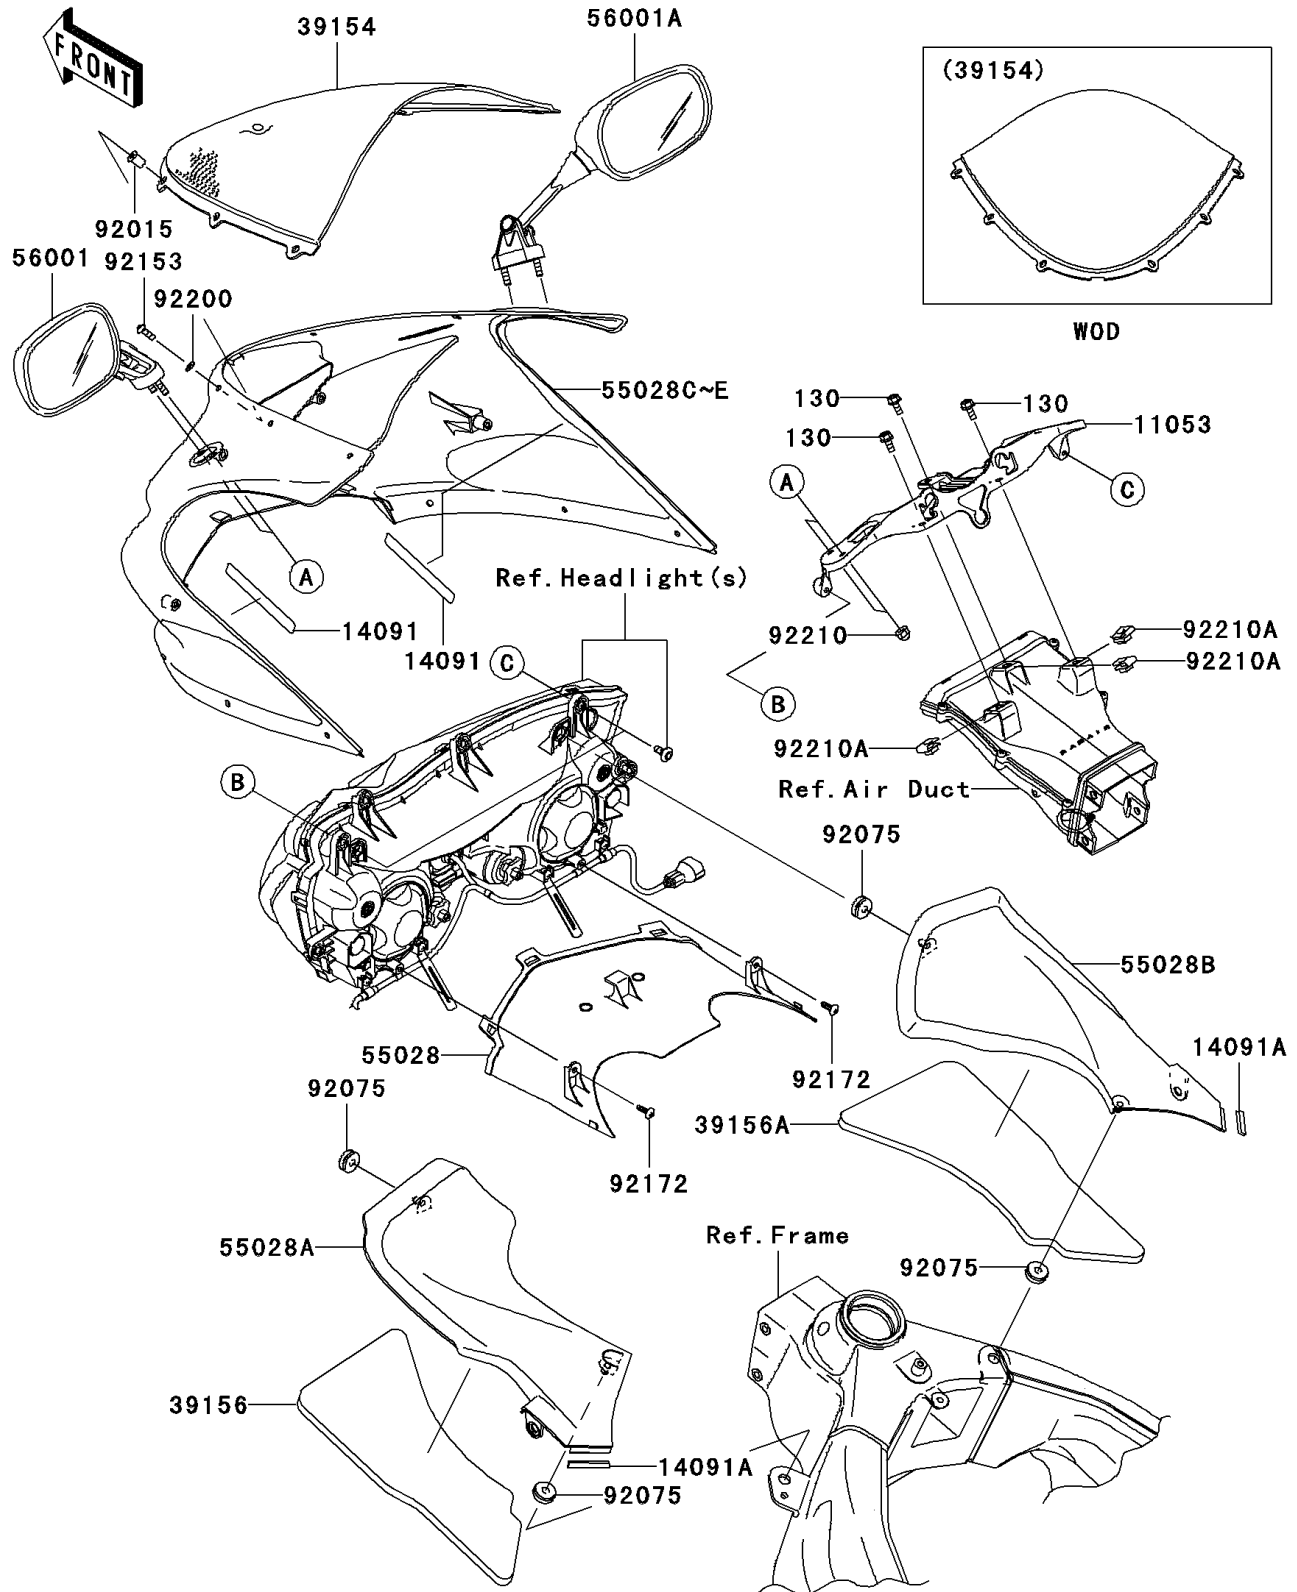

## 2006 NINJA® ZX™-6R PARTS DIAGRAM

Cowling

F2871

## 2006 NINJA® ZX™-6R PARTS LIST

### Cowling

ITEM NAME	PART NUMBER	QUANTITY
BOLT-FLANGED,6X16 (Ref # 130)	130L0616	1
BRACKET,MIRROR&METER (Ref # 11053)	11053-1289	1
COVER,UPP COWLING (Ref # 14091)	14091-0435	1
COVER (Ref # 14091A)	14091-0456	1
WINDSHIELD (Ref # 39154)	39154-0016	1
PAD,INNER COWLING,LH (Ref # 39156)	39156-0077	1
PAD,INNER COWLING,RH (Ref # 39156A)	39156-0078	1
COWLING,FR,CNT (Ref # 55028)	55028-0032	1
COWLING,INNER,LH (Ref # 55028A)	55028-0035	1
COWLING,INNER,RH (Ref # 55028B)	55028-0036	1
COWLING,UPP,EBONY (Ref # 55028C)	55028-0075-H8	1
COWLING,UPP,BLUE (Ref # 55028D)	55028-0075-10E	1
COWLING,UPP,L.GREEN (Ref # 55028E)	55028-0075-777	1
MIRROR-ASSY,LH (Ref # 56001)	56001-0039	1
MIRROR-ASSY,RH (Ref # 56001A)	56001-0040	1
NUT,WELL,5MM (Ref # 92015)	92015-1757	1
DAMPER (Ref # 92075)	92075-1067	1
BOLT,SOCKET,5X16 (Ref # 92153)	92153-1244	1
SCREW,TAPPING,5X16 (Ref # 92172)	92172-0175	1
WASHER,NYLONE,5.3X11.5X0.5 (Ref # 92200)	92200-0006	1
NUT,CAP,6MM (Ref # 92210)	92210-0003	1
NUT (Ref # 92210A)	92210-0130	1