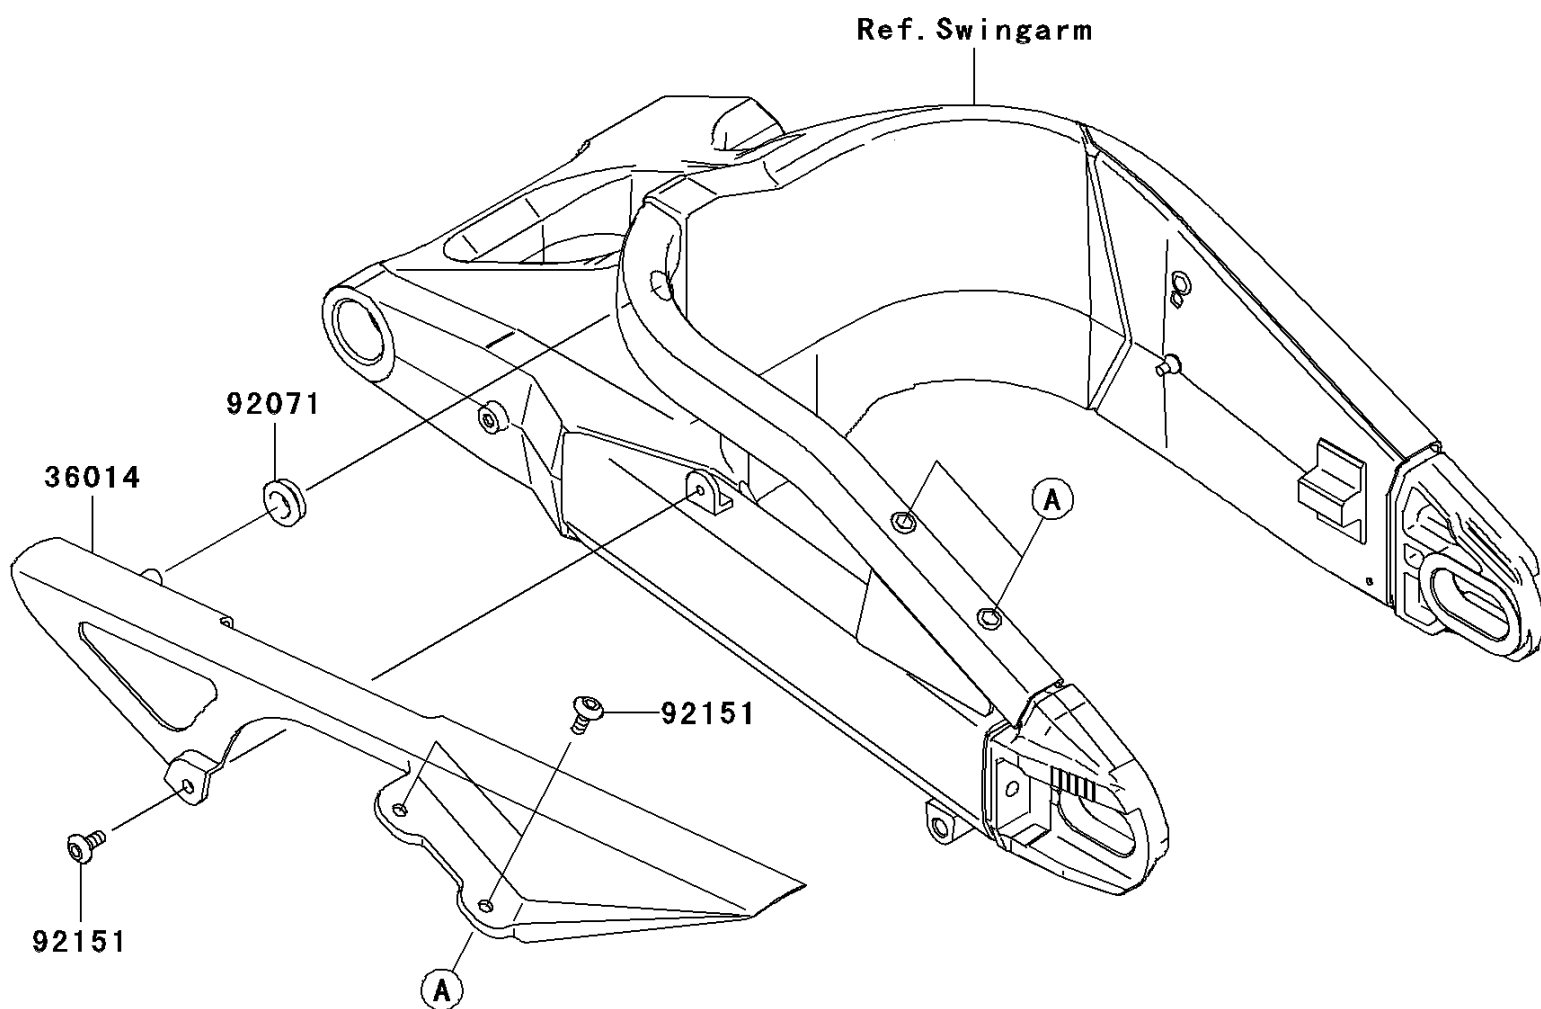

2006 NINJA® ZX™-6R PARTS DIAGRAM

Chain Cover

F2650

2006 NINJA® ZX™-6R PARTS LIST

Chain Cover

ITEM NAME	PART NUMBER	QUANTITY
CASE-CHAIN (Ref # 36014)	36014-0020	1
GROMMET (Ref # 92071)	92071-0020	1
BOLT,SOCKET,6X14 (Ref # 92151)	92151-1654	1