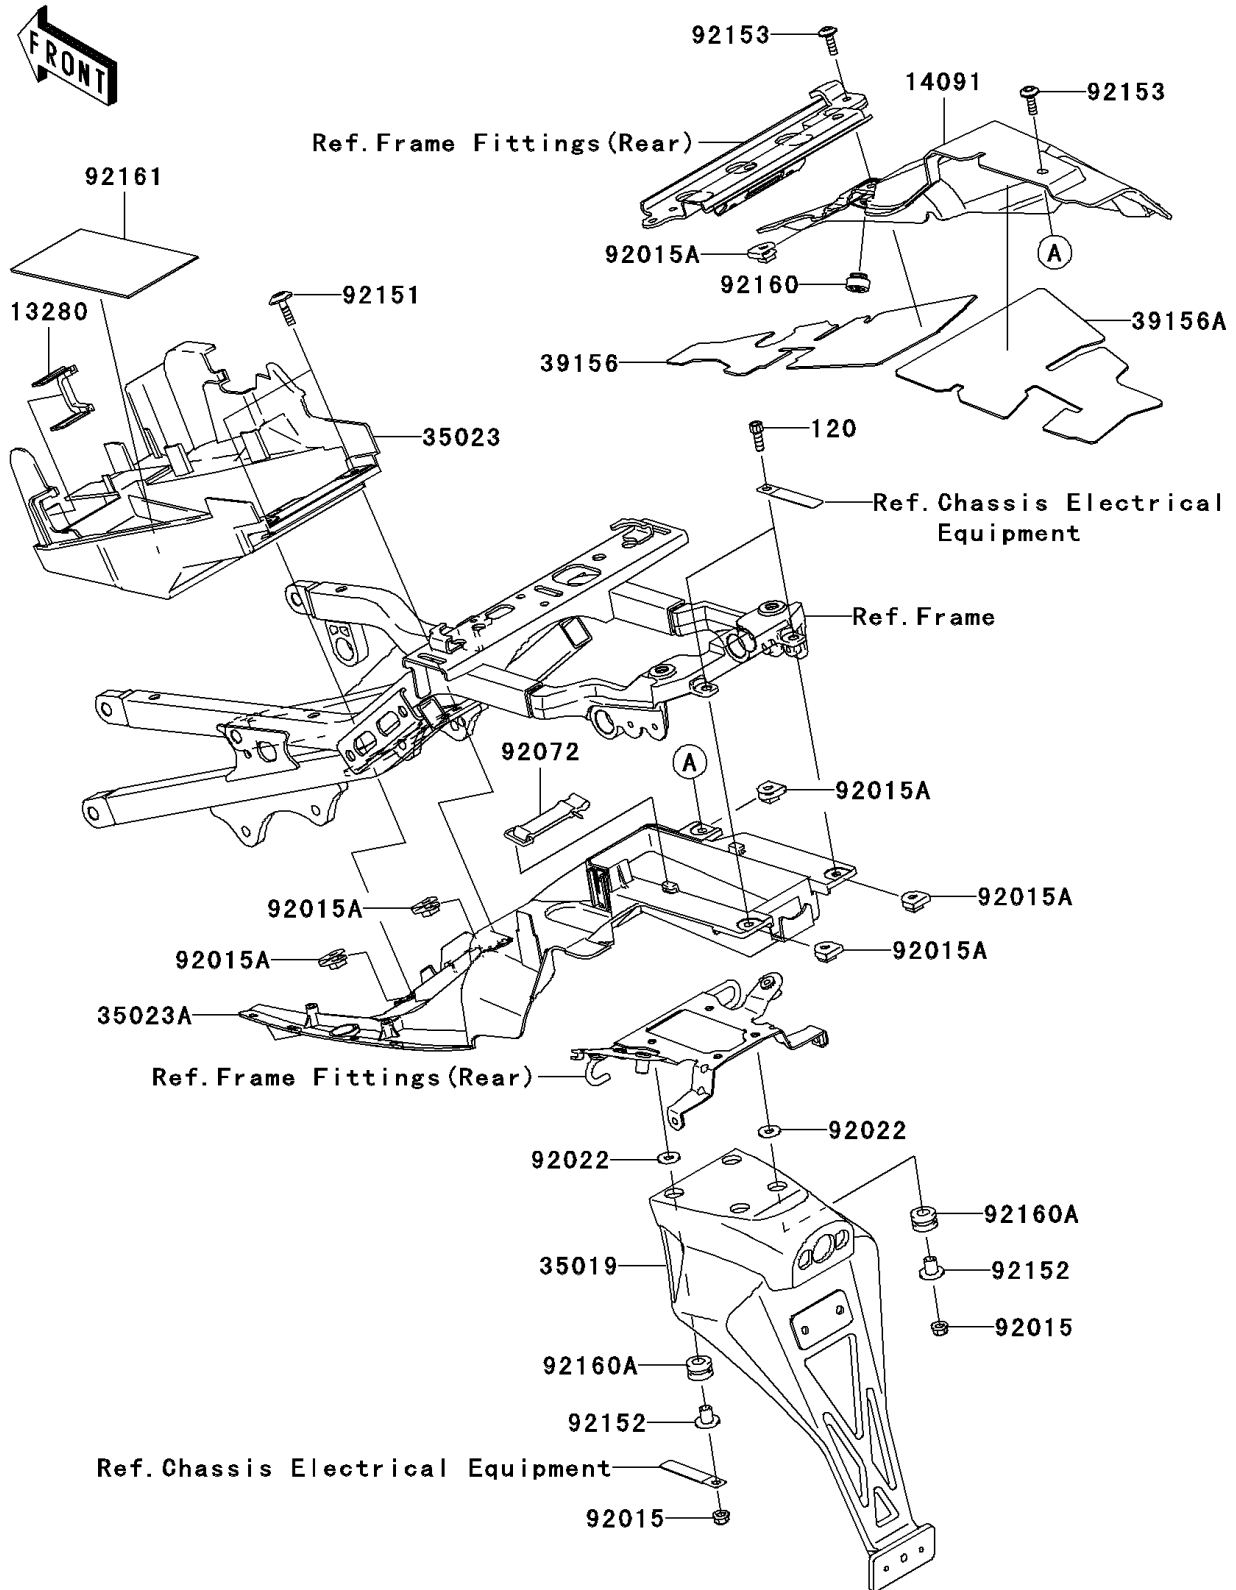

## 2006 NINJA® ZX™-6R PARTS DIAGRAM

Rear Fender(s)

F2172

## 2006 NINJA® ZX™-6R PARTS LIST

Rear Fender(s)

ITEM NAME	PART NUMBER	QUANTITY
BOLT-SOCKET,6X18 (Ref # 120)	120S0618	1
HOLDER,MAGNETIC SWITCH (Ref # 13280)	13280-0122	1
COVER,HEAT GUARD (Ref # 14091)	14091-0336	1
FLAP (Ref # 35019)	35019-0020	1
FENDER-REAR,FR (Ref # 35023)	35023-0038	1
FENDER-REAR,RR (Ref # 35023A)	35023-0043	1
PAD,JOINT PIPE COVER,FR (Ref # 39156)	39156-0089	1
PAD,JOINT PIPE COVER,RR (Ref # 39156A)	39156-0090	1
NUT,LOCK,FLANGED,6MM (Ref # 92015)	92015-1603	1
NUT,CLIP,6MM (Ref # 92015A)	92015-1904	1
WASHER,7X18X1.2 (Ref # 92022)	92022-1545	1
BAND (Ref # 92072)	92072-1085	1
BOLT,6X22 (Ref # 92151)	92151-1265	1
COLLAR (Ref # 92152)	92152-1074	1
BOLT,6X18 (Ref # 92153)	92153-0816	1
DAMPER (Ref # 92160)	92160-1041	1
DAMPER (Ref # 92160A)	92160-1167	1
DAMPER,BATTERY (Ref # 92161)	92161-0243	1