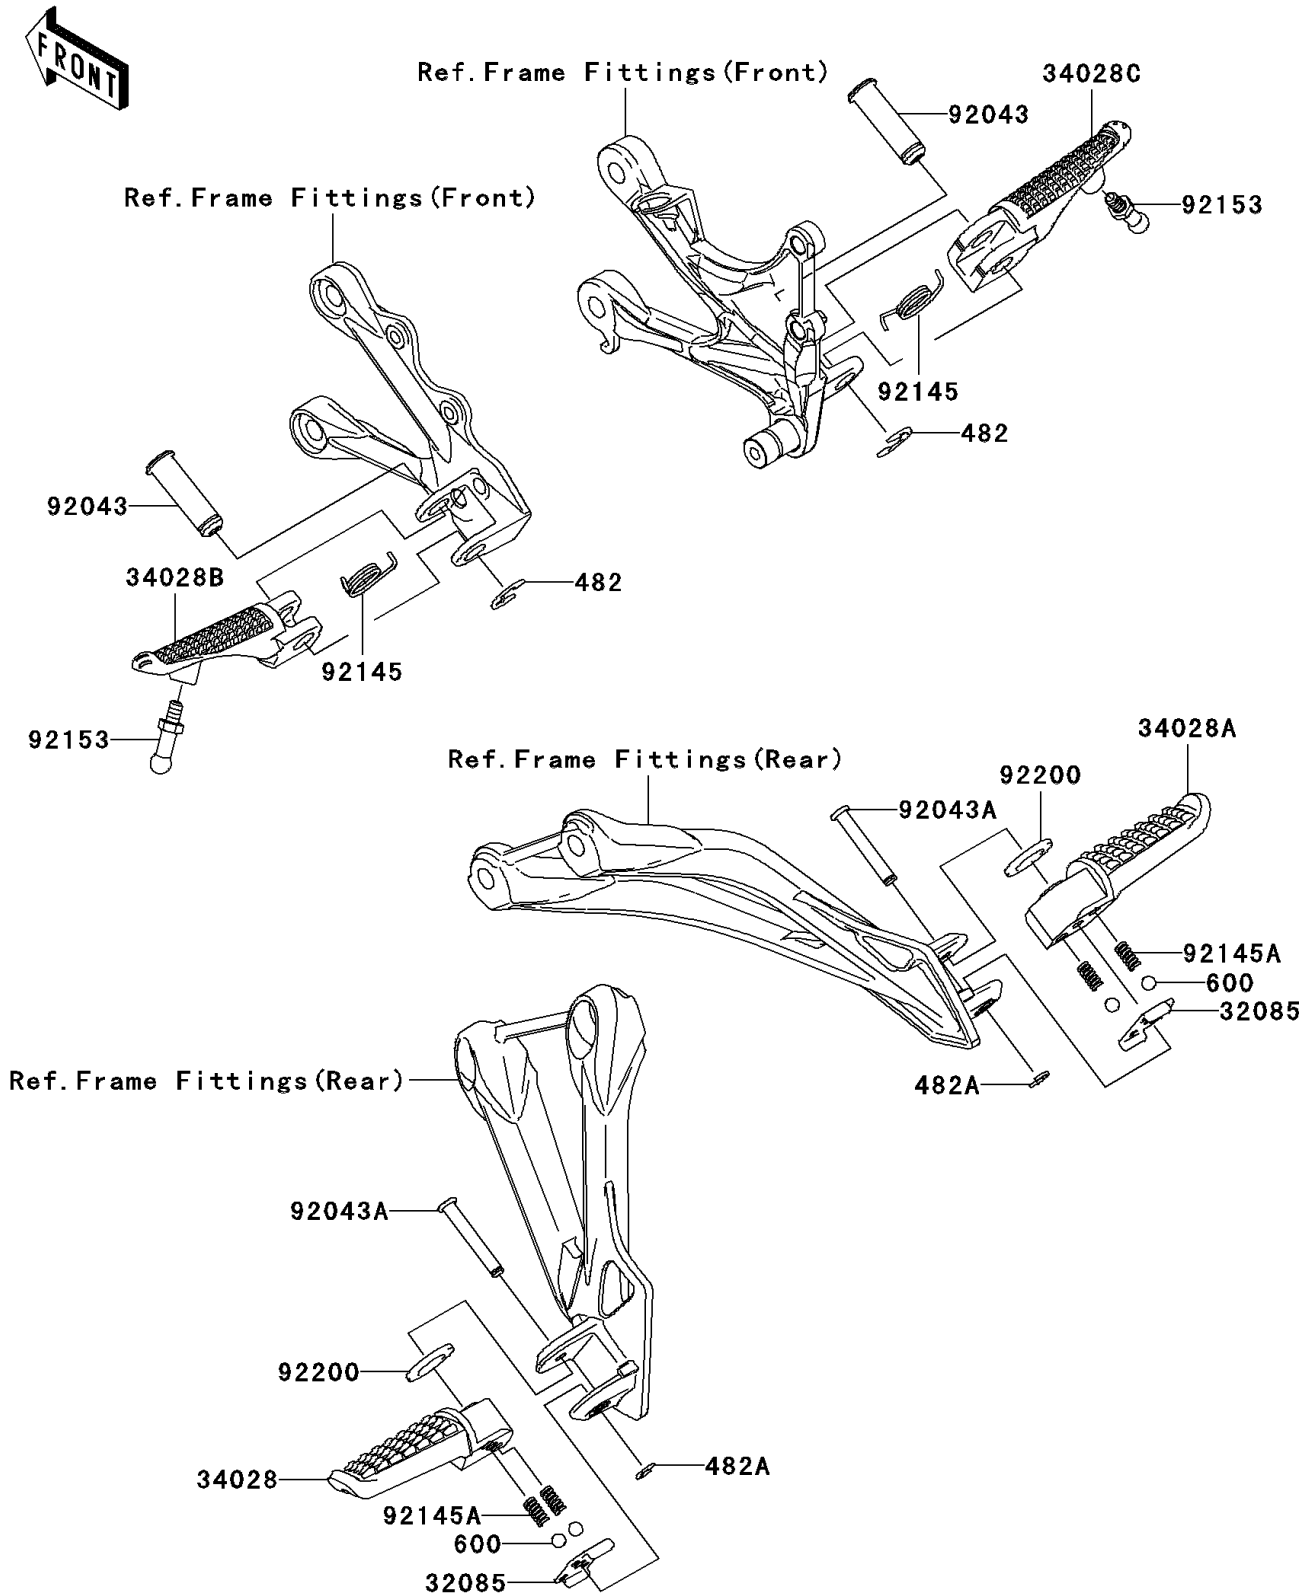

2006 NINJA® ZX™-6R PARTS DIAGRAM

Footrests

F2160

2006 NINJA® ZX™-6R PARTS LIST

Footrests

ITEM NAME	PART NUMBER	QUANTITY
CIRCLIP-TYPE-E,10MM (Ref # 482)	482L0100	1
CIRCLIP-TYPE-E,5MM (Ref # 482A)	482L5000	1
BALL-STEEL,1/4" (Ref # 600)	600A0800	1
STOPPER,REAR STEP (Ref # 32085)	32085-0047	1
STEP,RR,LH (Ref # 34028)	34028-0004	1
STEP,RR,RH (Ref # 34028A)	34028-0005	1
STEP,FR,LH (Ref # 34028B)	34028-0029	1
STEP,FR,RH (Ref # 34028C)	34028-0030	1
PIN,12X36.5 (Ref # 92043)	92043-0028	1
PIN,6X40 (Ref # 92043A)	92043-1595	1
SPRING,STEP RETURN (Ref # 92145)	92145-0283	1
SPRING (Ref # 92145A)	92145-1319	1
BOLT,BANK SENSOR (Ref # 92153)	92153-0303	1
WASHER,16X26X2.3 (Ref # 92200)	92200-0043	1