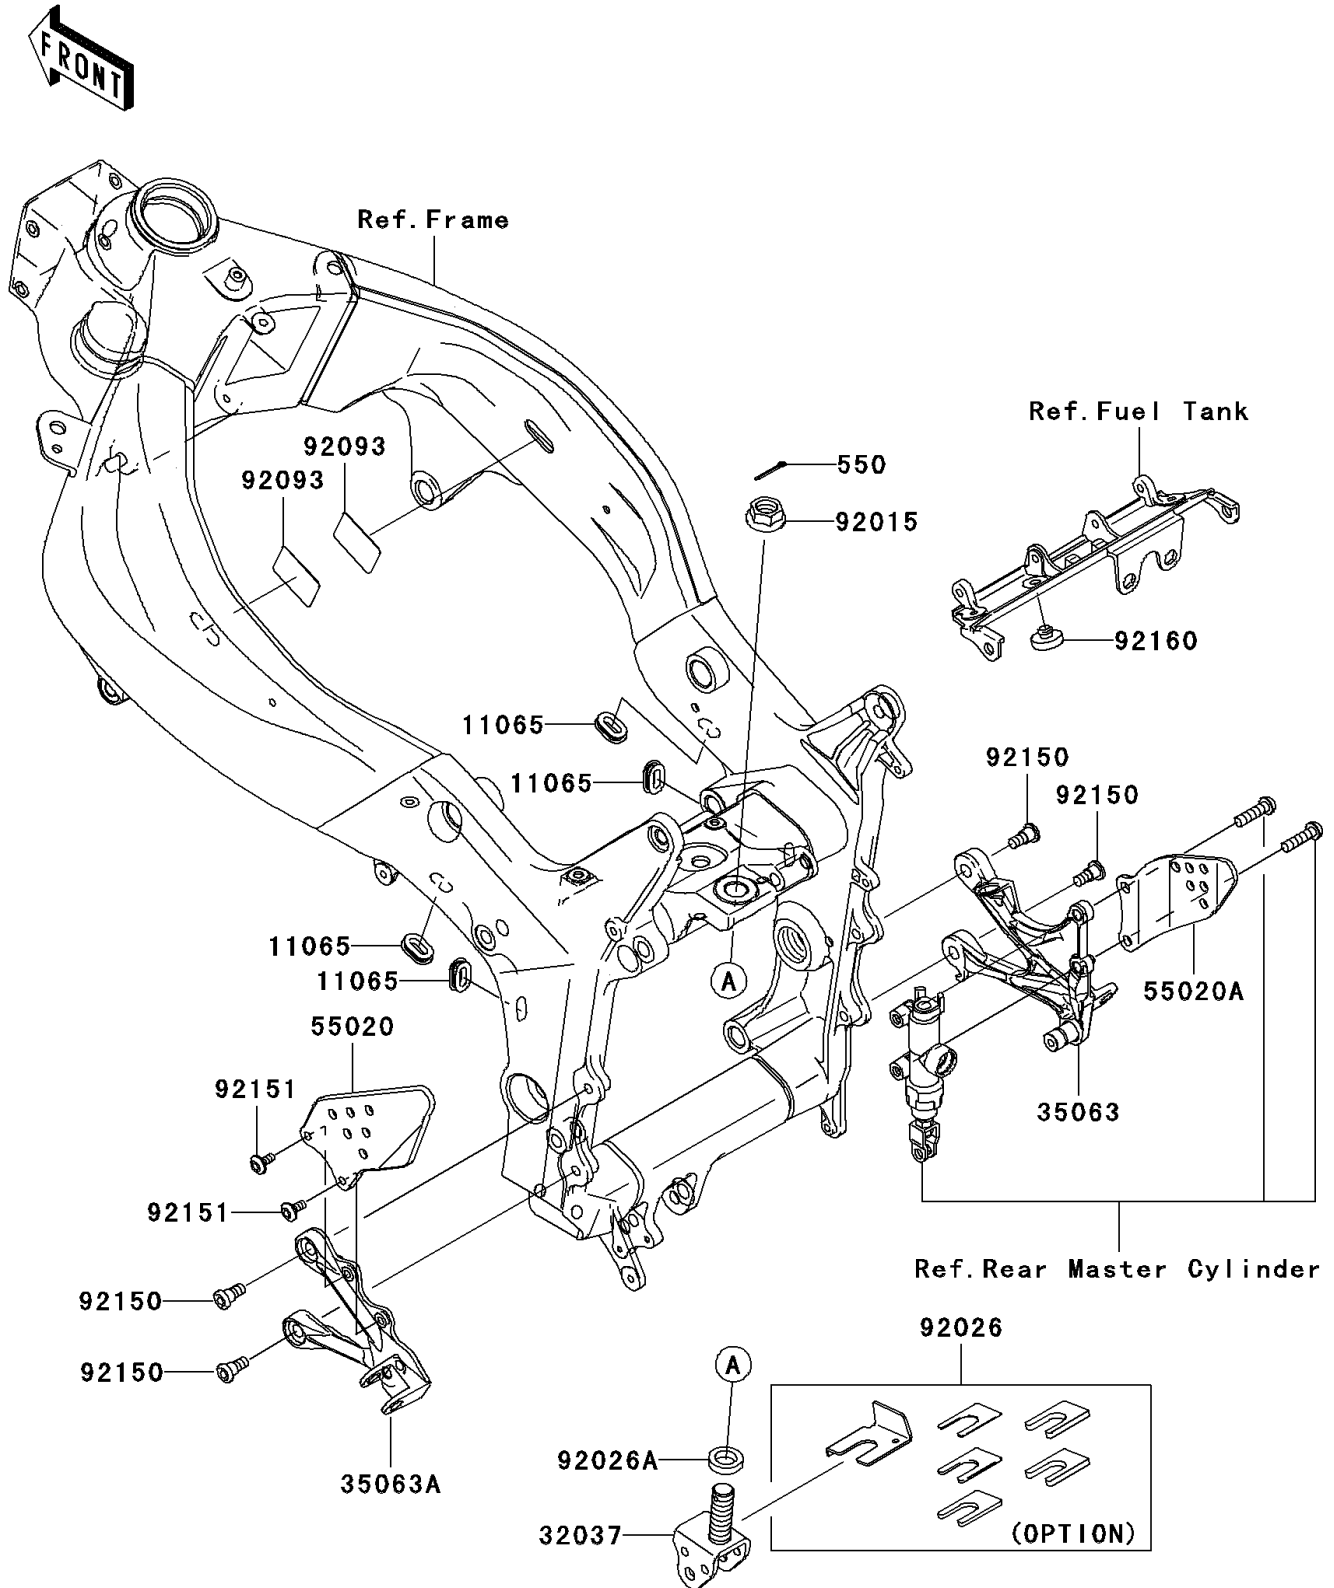

2006 NINJA® ZX™-6R PARTS DIAGRAM

Frame Fittings

F2130

2006 NINJA® ZX™-6R PARTS LIST

Frame Fittings

ITEM NAME	PART NUMBER	QUANTITY
PIN-COTTER,3X25 (Ref # 550)	550S3025	1
CAP (Ref # 11065)	11065-0095	1
BRACKET-SHOCKABSORBER (Ref # 32037)	32037-0045	1
STAY,FR,RH (Ref # 35063)	35063-0143	1
STAY,FR,LH (Ref # 35063A)	35063-0160	1
GUARD,FRONT STEP,LH (Ref # 55020)	55020-0134	1
GUARD,FRONT STEP,RH (Ref # 55020A)	55020-0135	1
NUT,FLANGED,16MM (Ref # 92015)	92015-1881	1
SPACER,SET (Ref # 92026)	92026-0057	1
SPACER,16.5X26X6 (Ref # 92026A)	92026-1594	1
SEAL (Ref # 92093)	92093-0034	1
BOLT,SOCKET,8X20 (Ref # 92150)	92150-1839	1
BOLT,SOCKET,6X14 (Ref # 92151)	92151-1654	1
DAMPER (Ref # 92160)	92160-1396	1