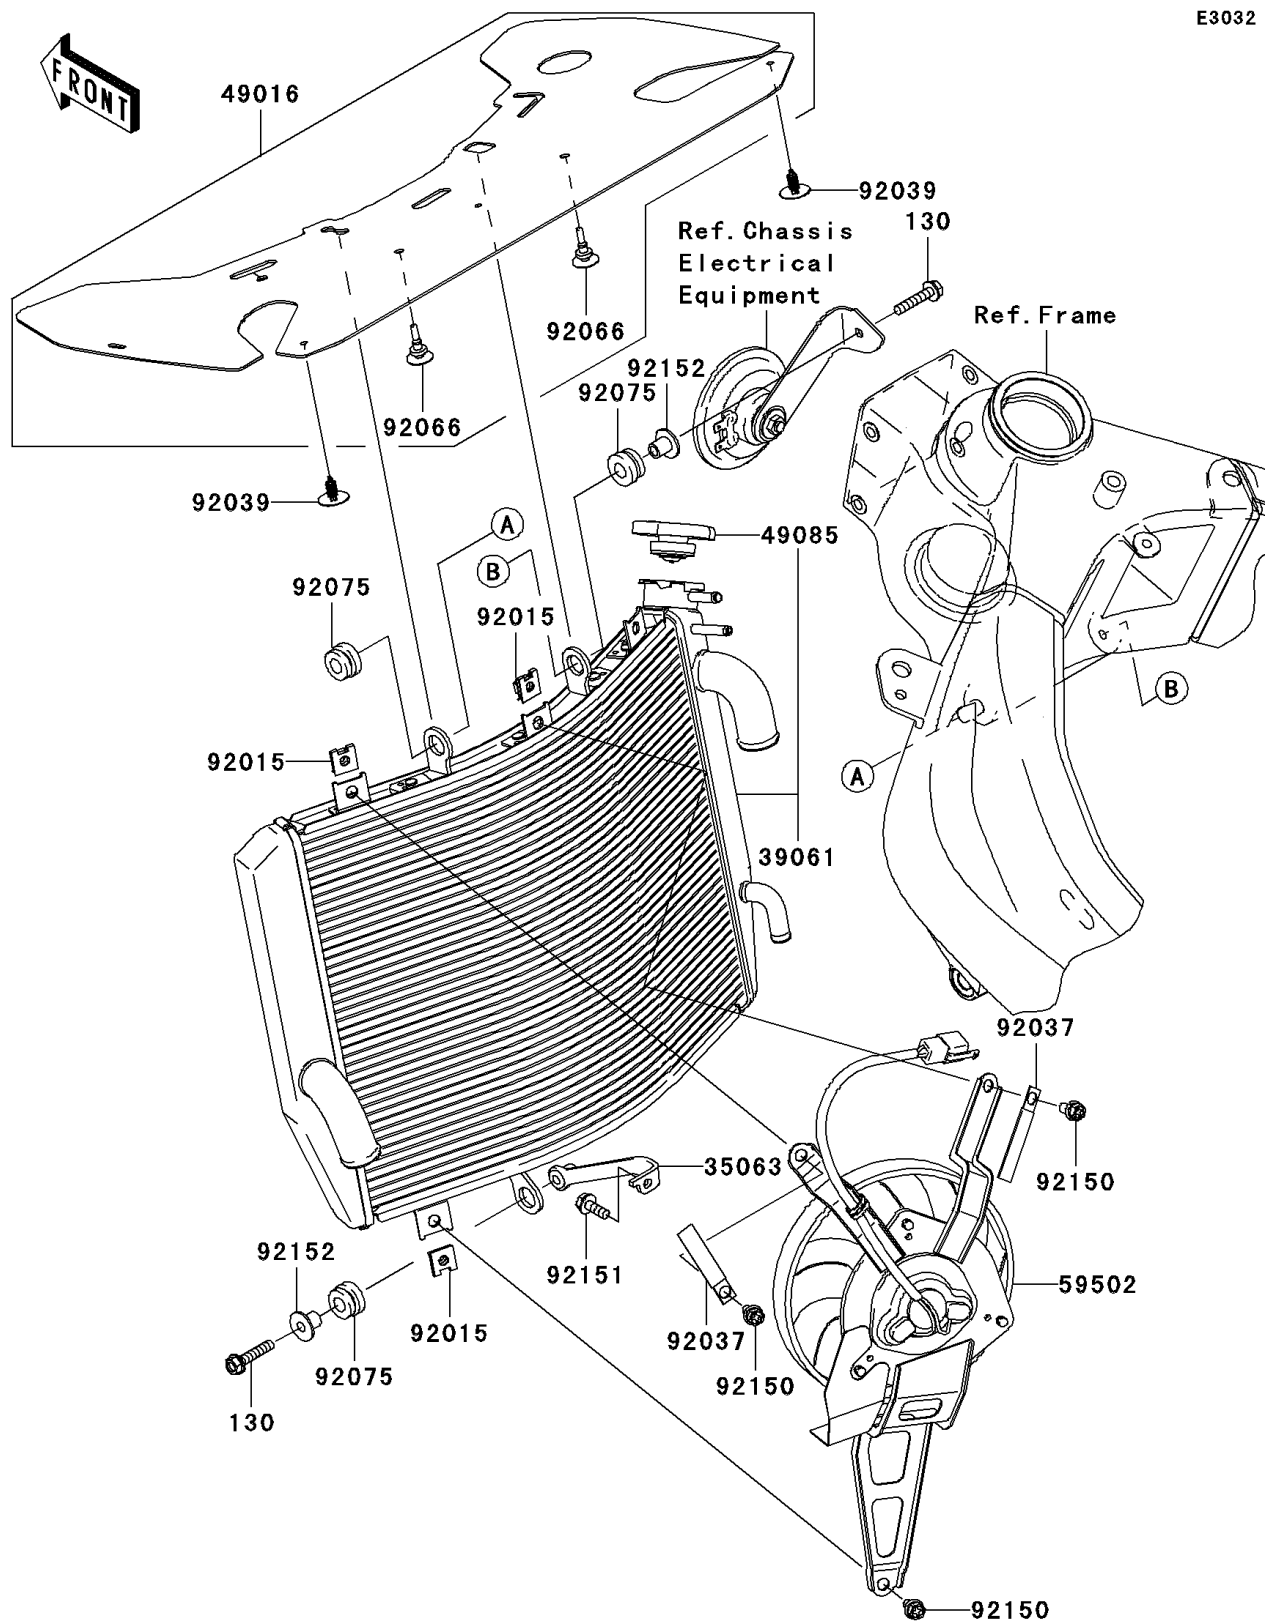

2006 NINJA® ZX™-6R PARTS DIAGRAM

Radiator

E3032

2006 NINJA® ZX™-6R PARTS LIST

Radiator

ITEM NAME	PART NUMBER	QUANTITY
BOLT-FLANGED,6X30 (Ref # 130)	130W0630	1
STAY (Ref # 35063)	35063-0147	1
RADIATOR-ASSY (Ref # 39061)	39061-0042	1
COVER-SEAL,HOT WIND (Ref # 49016)	49016-0012	1
CAP-ASSY-PRESSURE (Ref # 49085)	49085-1066	1
FAN-ASSY (Ref # 59502)	59502-0015	1
NUT (Ref # 92015)	92015-1487	1
CLAMP,L=60 (Ref # 92037)	92037-1069	1
RIVET (Ref # 92039)	92039-0027	1
PLUG (Ref # 92066)	92066-1576	1
DAMPER,RUBBER (Ref # 92075)	92075-1123	1
BOLT,6X12 (Ref # 92150)	92150-1186	1
BOLT,FLANGED,6X16 (Ref # 92151)	92151-1774	1
COLLAR (Ref # 92152)	92152-1074	1