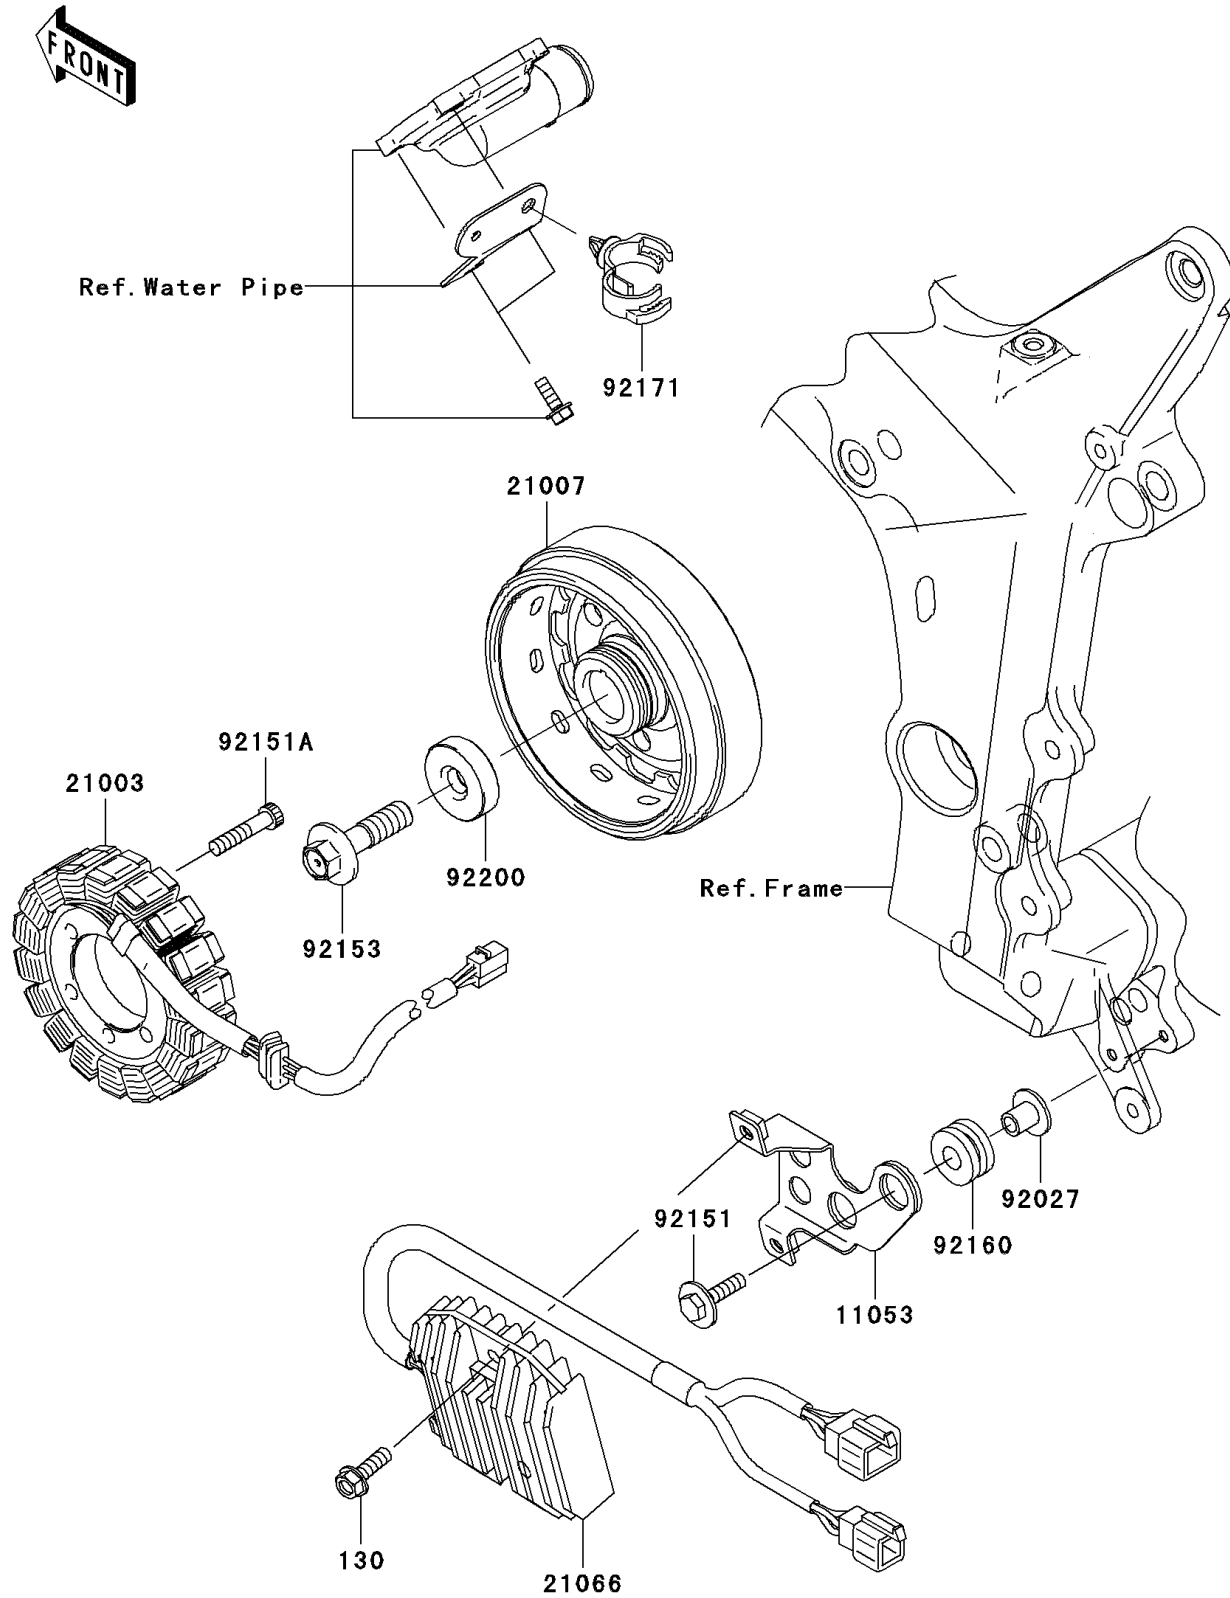

2006 NINJA® ZX™-6R PARTS DIAGRAM

Generator

E1810

2006 NINJA® ZX™-6R PARTS LIST

Generator

ITEM NAME	PART NUMBER	QUANTITY
BOLT-FLANGED,6X20 (Ref # 130)	130H0620	1
BRACKET (Ref # 11053)	11053-1836	1
STATOR (Ref # 21003)	21003-0023	1
ROTOR (Ref # 21007)	21007-0045	1
REGULATOR-VOLTAGE (Ref # 21066)	21066-0016	1
COLLAR,L=14.1 (Ref # 92027)	92027-1920	1
BOLT,6X25 (Ref # 92151)	92151-1241	1
BOLT,6X30 (Ref # 92151A)	92151-1626	1
BOLT,11X40 (Ref # 92153)	92153-0889	1
DAMPER (Ref # 92160)	92160-1162	1
CLAMP,DIA=20 (Ref # 92171)	92171-0069	1
WASHER,11X34X9 (Ref # 92200)	92200-0201	1