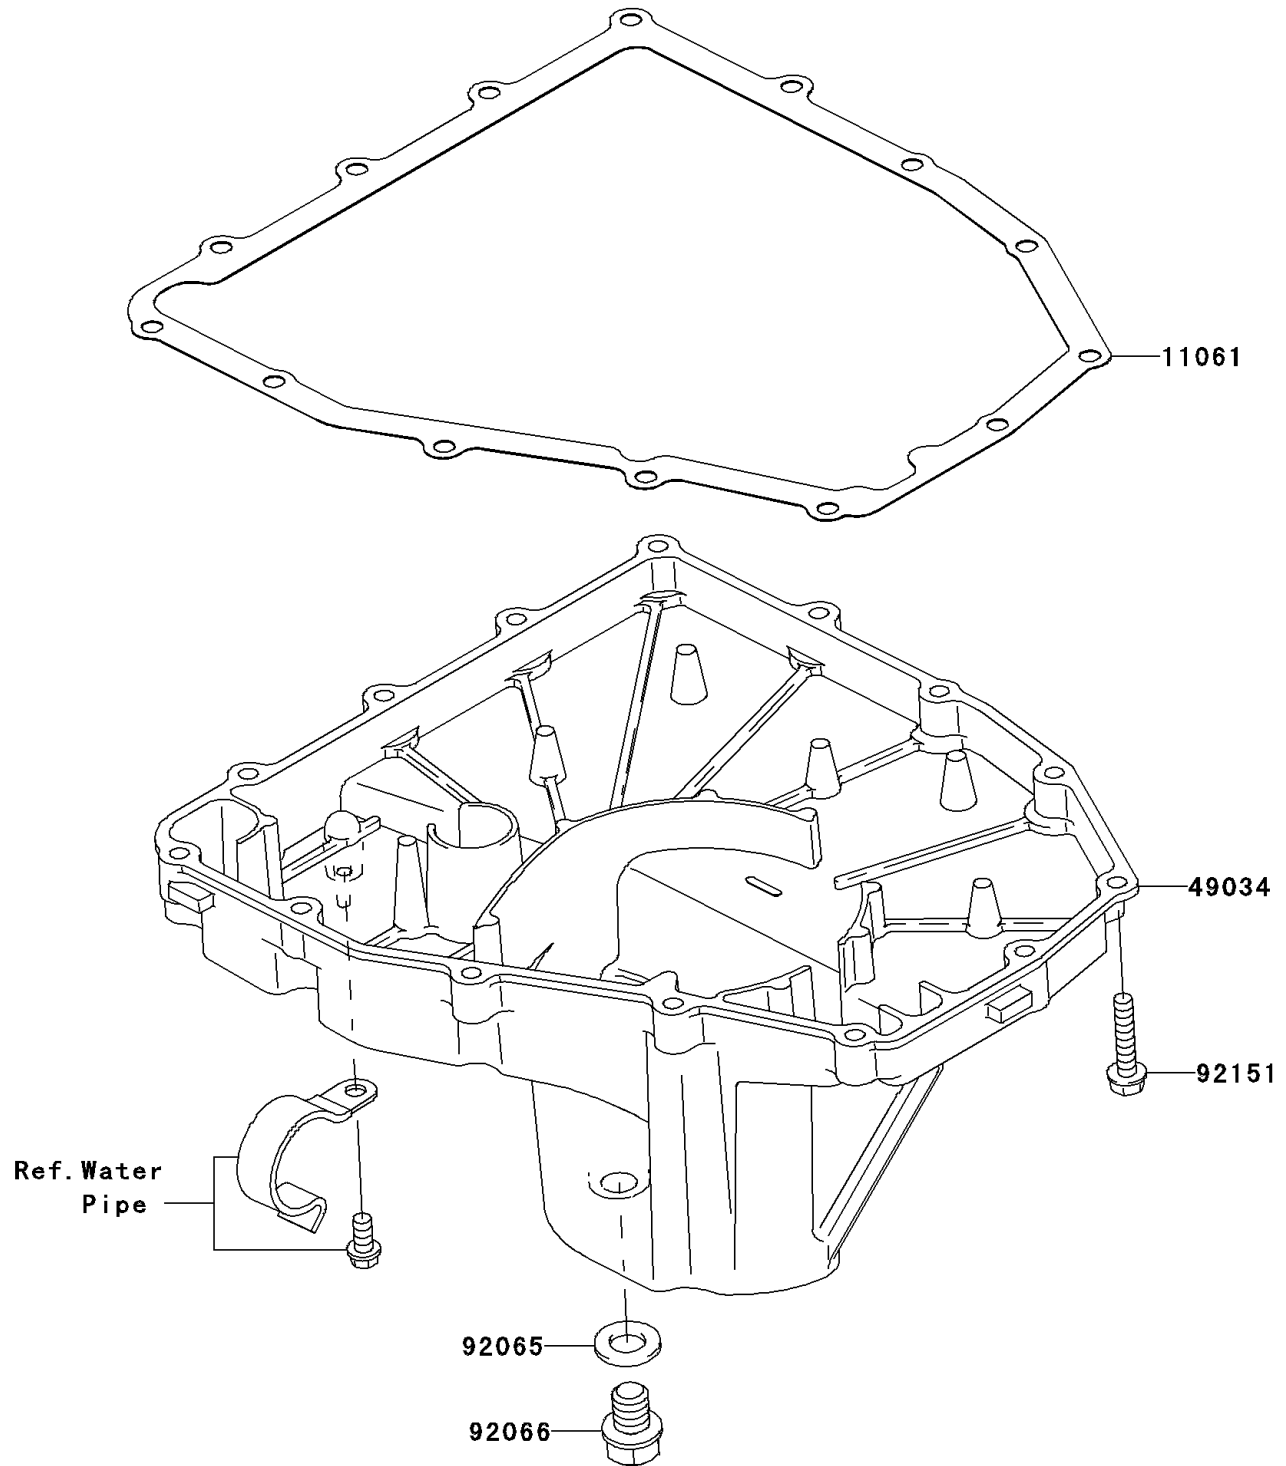

2006 NINJA® ZX™-6R PARTS DIAGRAM

Oil Pan

E1434

2006 NINJA® ZX™-6R PARTS LIST

Oil Pan

ITEM NAME	PART NUMBER	QUANTITY
GASKET,OIL PAN (Ref # 11061)	11061-0114	1
PAN-OIL (Ref # 49034)	49034-0013	1
GASKET,12X22X2 (Ref # 92065)	92065-097	1
PLUG,OIL DRAIN,12X15 (Ref # 92066)	92066-1174	1
BOLT,6X30 (Ref # 92151)	92151-1873	1