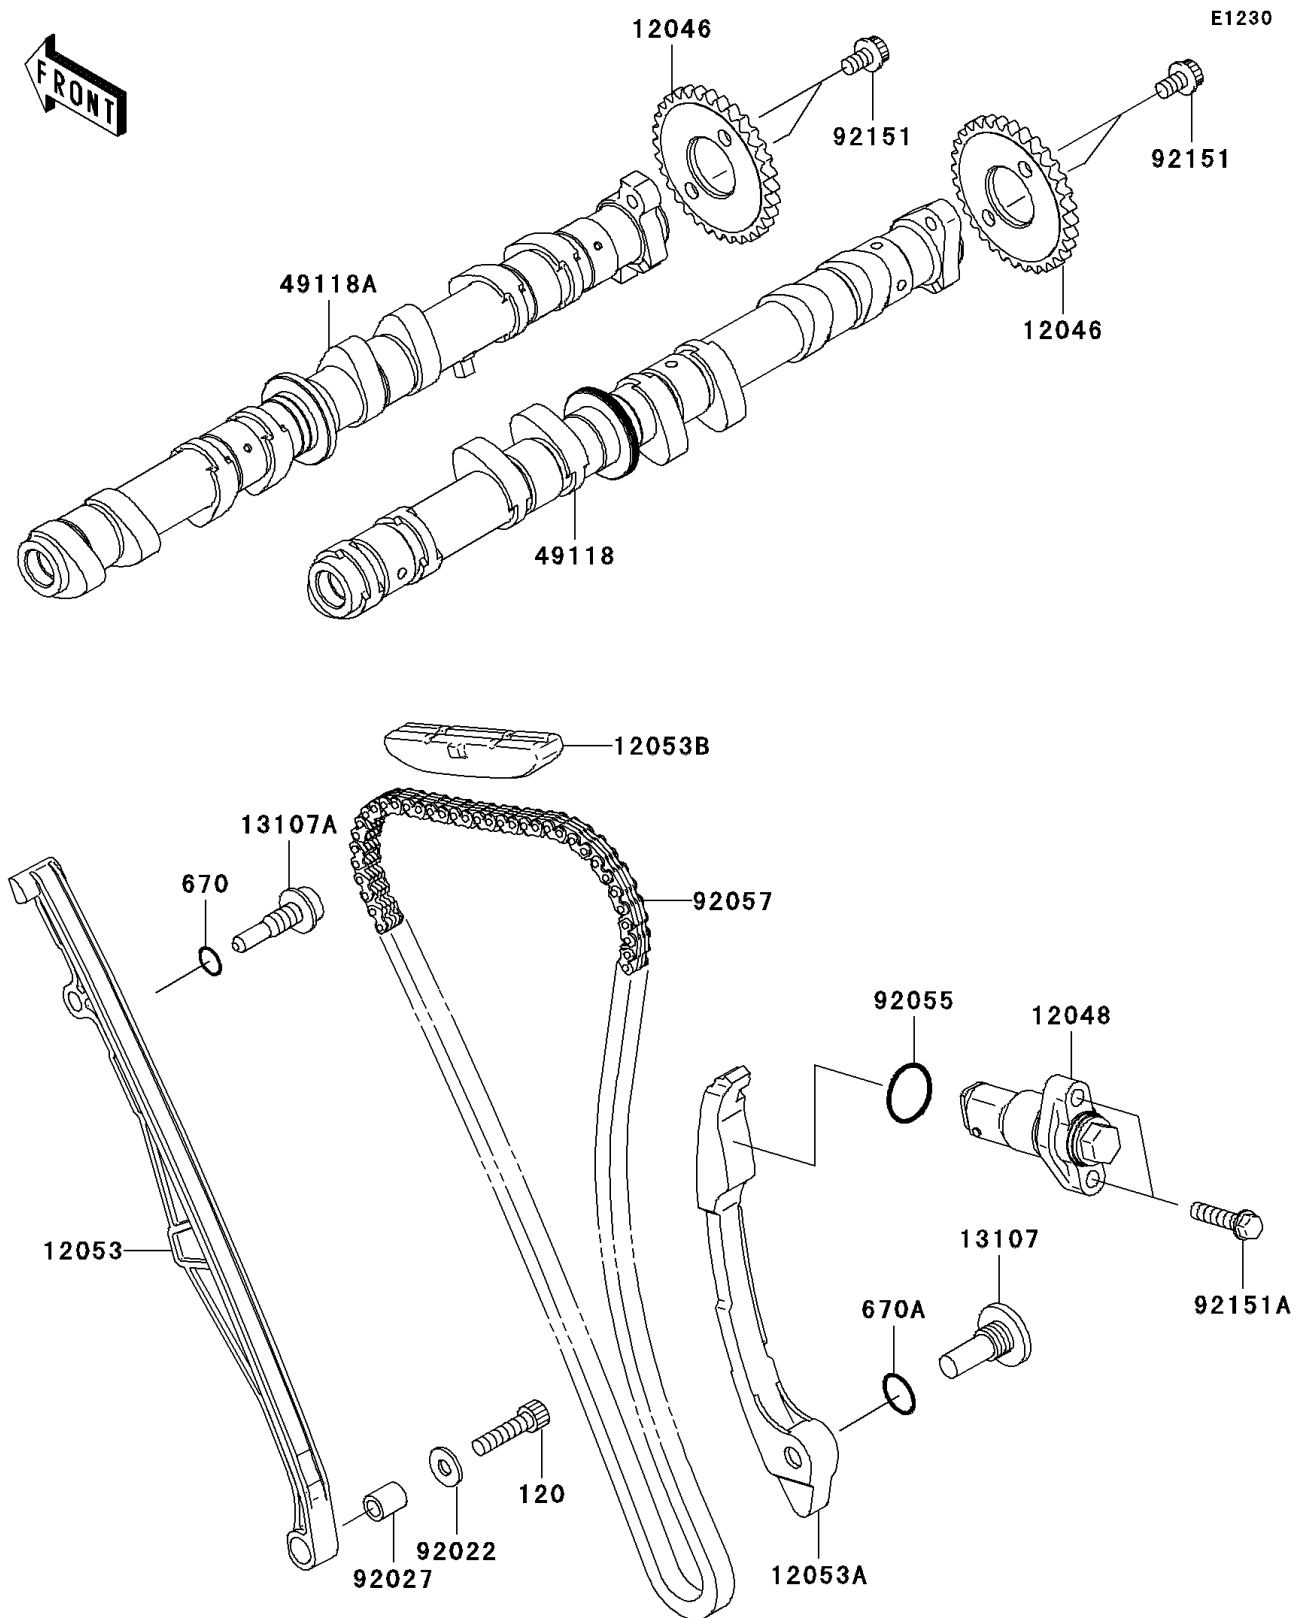

## 2006 NINJA® ZX™-6R PARTS DIAGRAM

Camshaft(s)/Tensioner

## 2006 NINJA® ZX™-6R PARTS LIST

Camshaft(s)/Tensioner

ITEM NAME	PART NUMBER	QUANTITY
BOLT-SOCKET,6X25 (Ref # 120)	120P0625	1
O RING,9MM (Ref # 670)	670D1509	1
O RING,14MM (Ref # 670A)	670D2014	1
SPROCKET,CAM,32T (Ref # 12046)	12046-0038	1
TENSIONER-ASSY (Ref # 12048)	12048-1181	1
GUIDE-CHAIN,FR (Ref # 12053)	12053-1475	1
GUIDE-CHAIN,RR (Ref # 12053A)	12053-1476	1
GUIDE-CHAIN,UPP (Ref # 12053B)	12053-1477	1
SHAFT (Ref # 13107)	13107-0089	1
SHAFT,CHAIN GUIDE (Ref # 13107A)	13107-1416	1
CAMSHAFT-COMP,INTAKE (Ref # 49118)	49118-0006	1
CAMSHAFT-COMP,EXHAUST (Ref # 49118A)	49118-0024	1
WASHER,6.2X15.0X1.2 (Ref # 92022)	92022-2373	1
COLLAR,6.3X10X12 (Ref # 92027)	92027-1143	1
RING-O,18.8X1.9 (Ref # 92055)	92055-086	1
CHAIN,CAM (Ref # 92057)	92057-1531	1
BOLT,SOCKET,6X10 (Ref # 92151)	92151-1829	1
BOLT,FLANGED-SMALL,6X25 (Ref # 92151A)	92151-1930	1