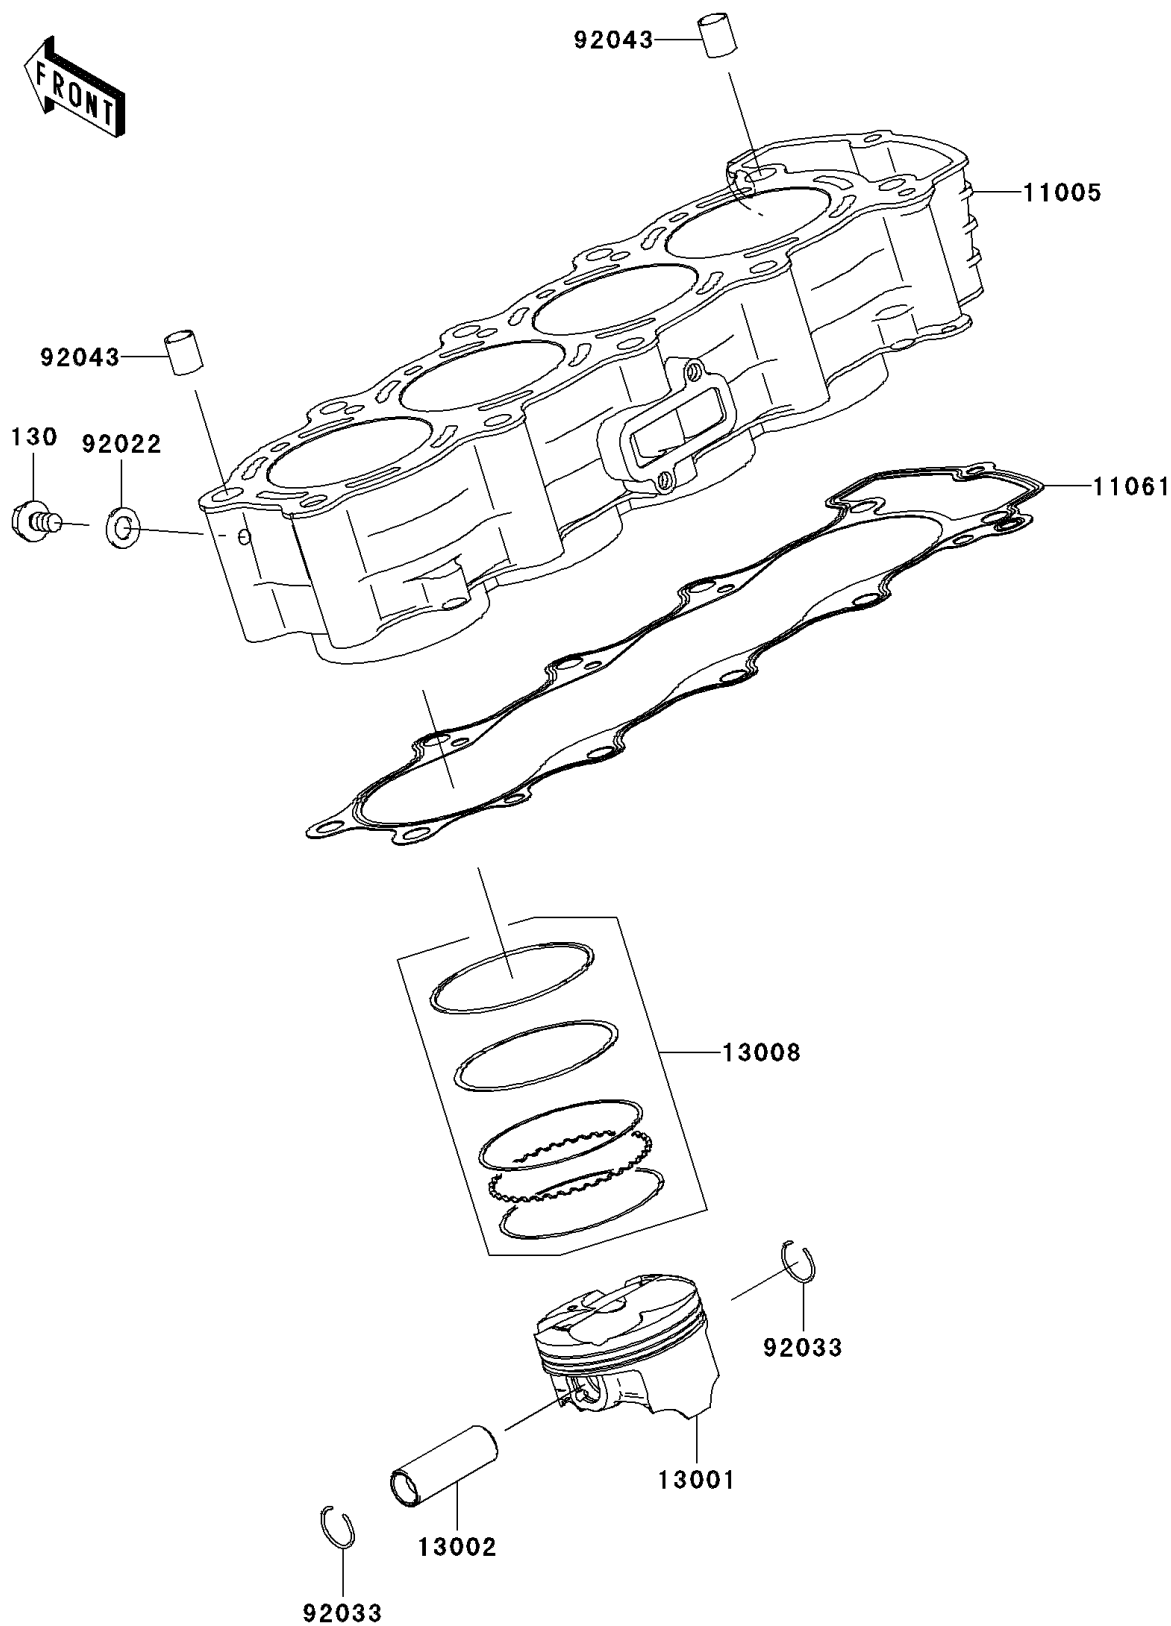

2006 NINJA® ZX™-6R PARTS DIAGRAM

Cylinder/Piston(s)

E1120

2006 NINJA® ZX™-6R PARTS LIST

Cylinder/Piston(s)

ITEM NAME	PART NUMBER	QUANTITY
BOLT-FLANGED,6X10 (Ref # 130)	130Y0610	1
CYLINDER-ENGINE (Ref # 11005)	11005-0036	1
GASKET,CYLINDER BASE (Ref # 11061)	11061-0041	1
PISTON-ENGINE (Ref # 13001)	13001-0065	1
PIN-PISTON (Ref # 13002)	13002-0005	1
RING-SET-PISTON (Ref # 13008)	13008-0015	1
WASHER,6.2X11X1 (Ref # 92022)	92022-304	1
RING-SNAP,PISTON PIN (Ref # 92033)	92033-1161	1
PIN,10.1X12X14 (Ref # 92043)	92043-4009	1