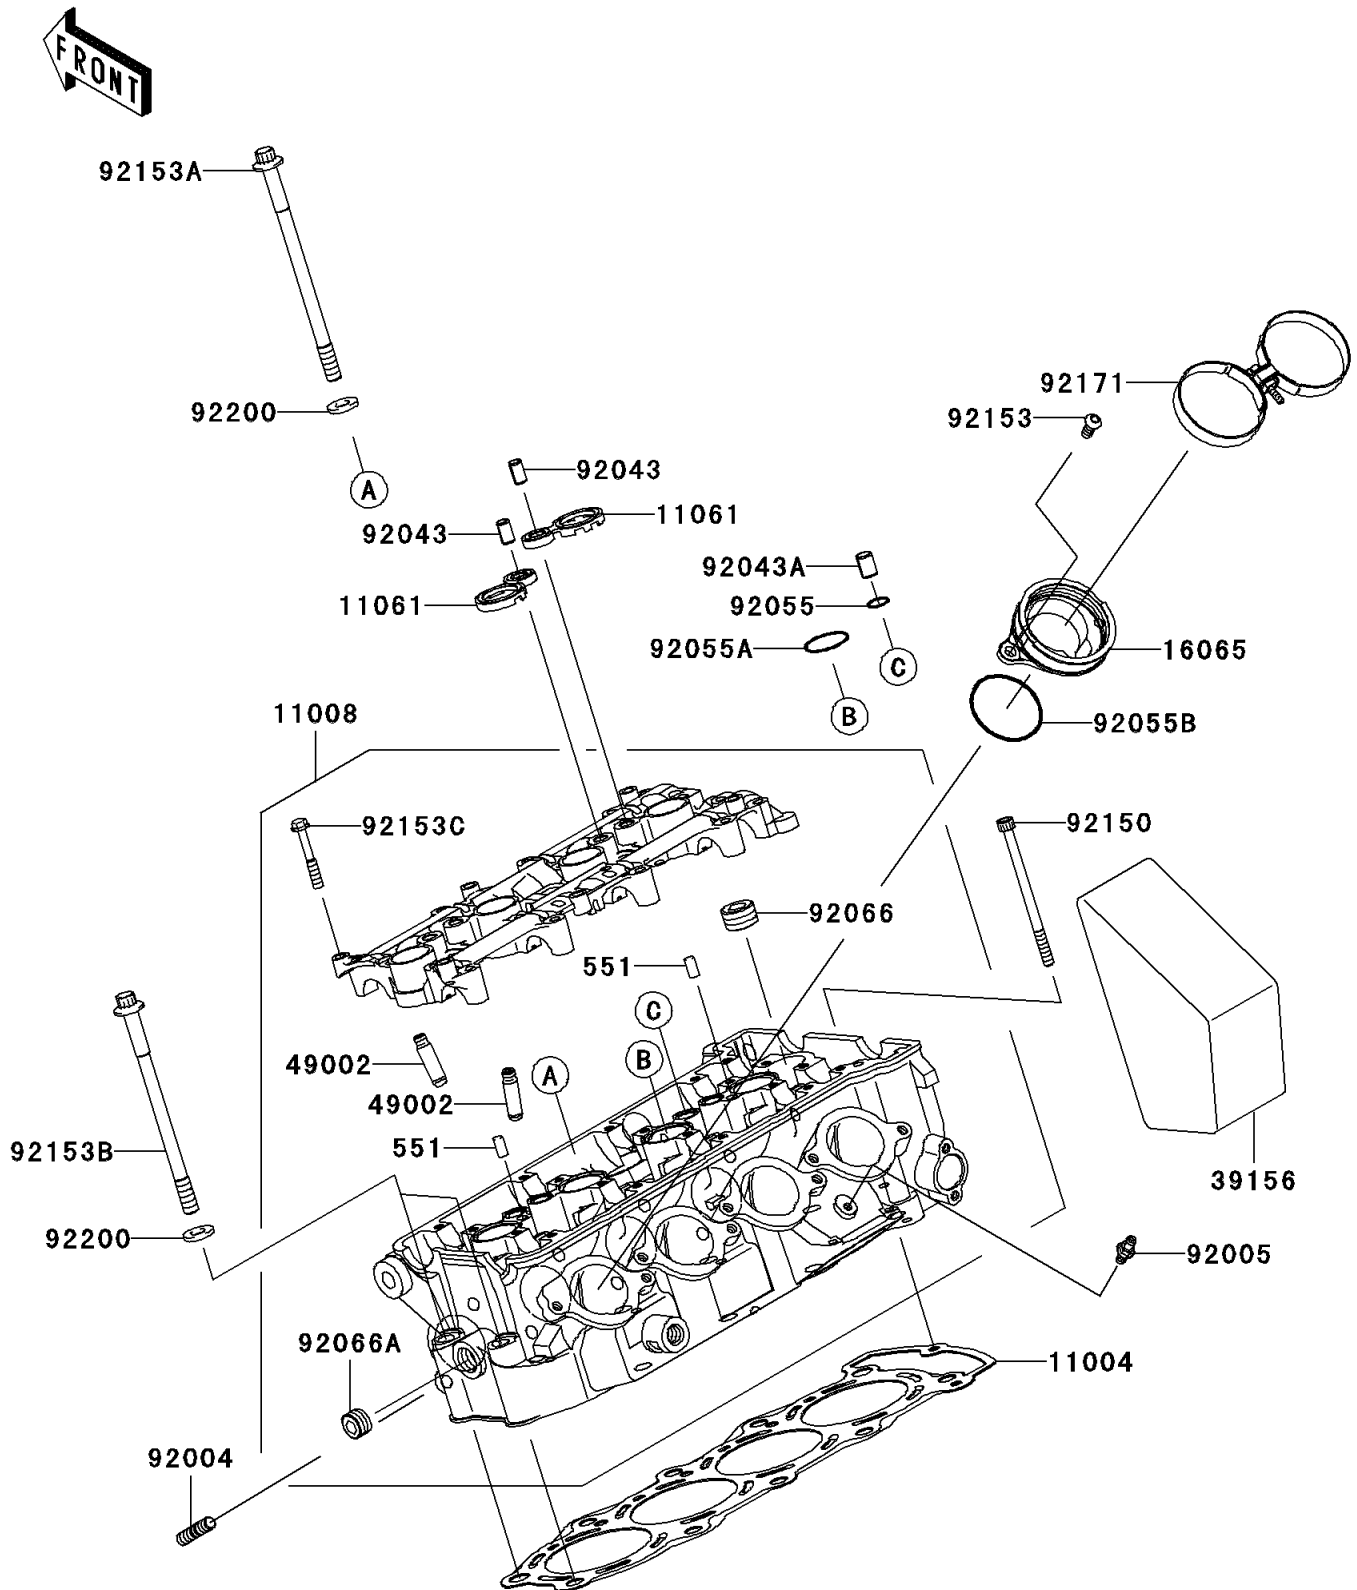

2006 NINJA® ZX™-6R PARTS DIAGRAM

Cylinder Head

E1111

2006 NINJA® ZX™-6R PARTS LIST

Cylinder Head

ITEM NAME	PART NUMBER	QUANTITY
PIN-DOWEL,6X12 (Ref # 551)	551A0612	1
GASKET-HEAD (Ref # 11004)	11004-0027	1
HEAD-COMP-CYLINDER (Ref # 11008)	11008-0062	1
GASKET,BEARING CAP (Ref # 11061)	11061-0042	1
HOLDER-CARBURETOR (Ref # 16065)	16065-1386	1
PAD,SOUND ABSORPTION (Ref # 39156)	39156-0072	1
GUIDE-VALVE (Ref # 49002)	49002-1152	1
STUD,8X22 (Ref # 92004)	92004-1249	1
FITTING (Ref # 92005)	92005-1273	1
PIN,6.2X8X14 (Ref # 92043)	92043-1263	1
PIN,8.2X10X14 (Ref # 92043A)	92043-1264	1
RING-O,11.7X1.4 (Ref # 92055)	92055-0073	1
RING-O,25.5X2 (Ref # 92055A)	92055-0074	1
RING-O,42X1.9 (Ref # 92055B)	92055-1536	1
PLUG,PT1/2X12.5 (Ref # 92066)	92066-0002	1
PLUG,PT3/8X10 (Ref # 92066A)	92066-1420	1
BOLT,SOCKET,6X92 (Ref # 92150)	92150-1928	1
BOLT,TORX,M6X14 (Ref # 92153)	92153-0406	1
BOLT,9X146 (Ref # 92153A)	92153-1250	1
BOLT,9X138 (Ref # 92153B)	92153-1251	1
BOLT,6X40 (Ref # 92153C)	92153-1258	1
CLAMP,CARBURETOR HOLDER (Ref # 92171)	92171-0173	1
WASHER,9.2X19X2.3 (Ref # 92200)	92200-0193	1