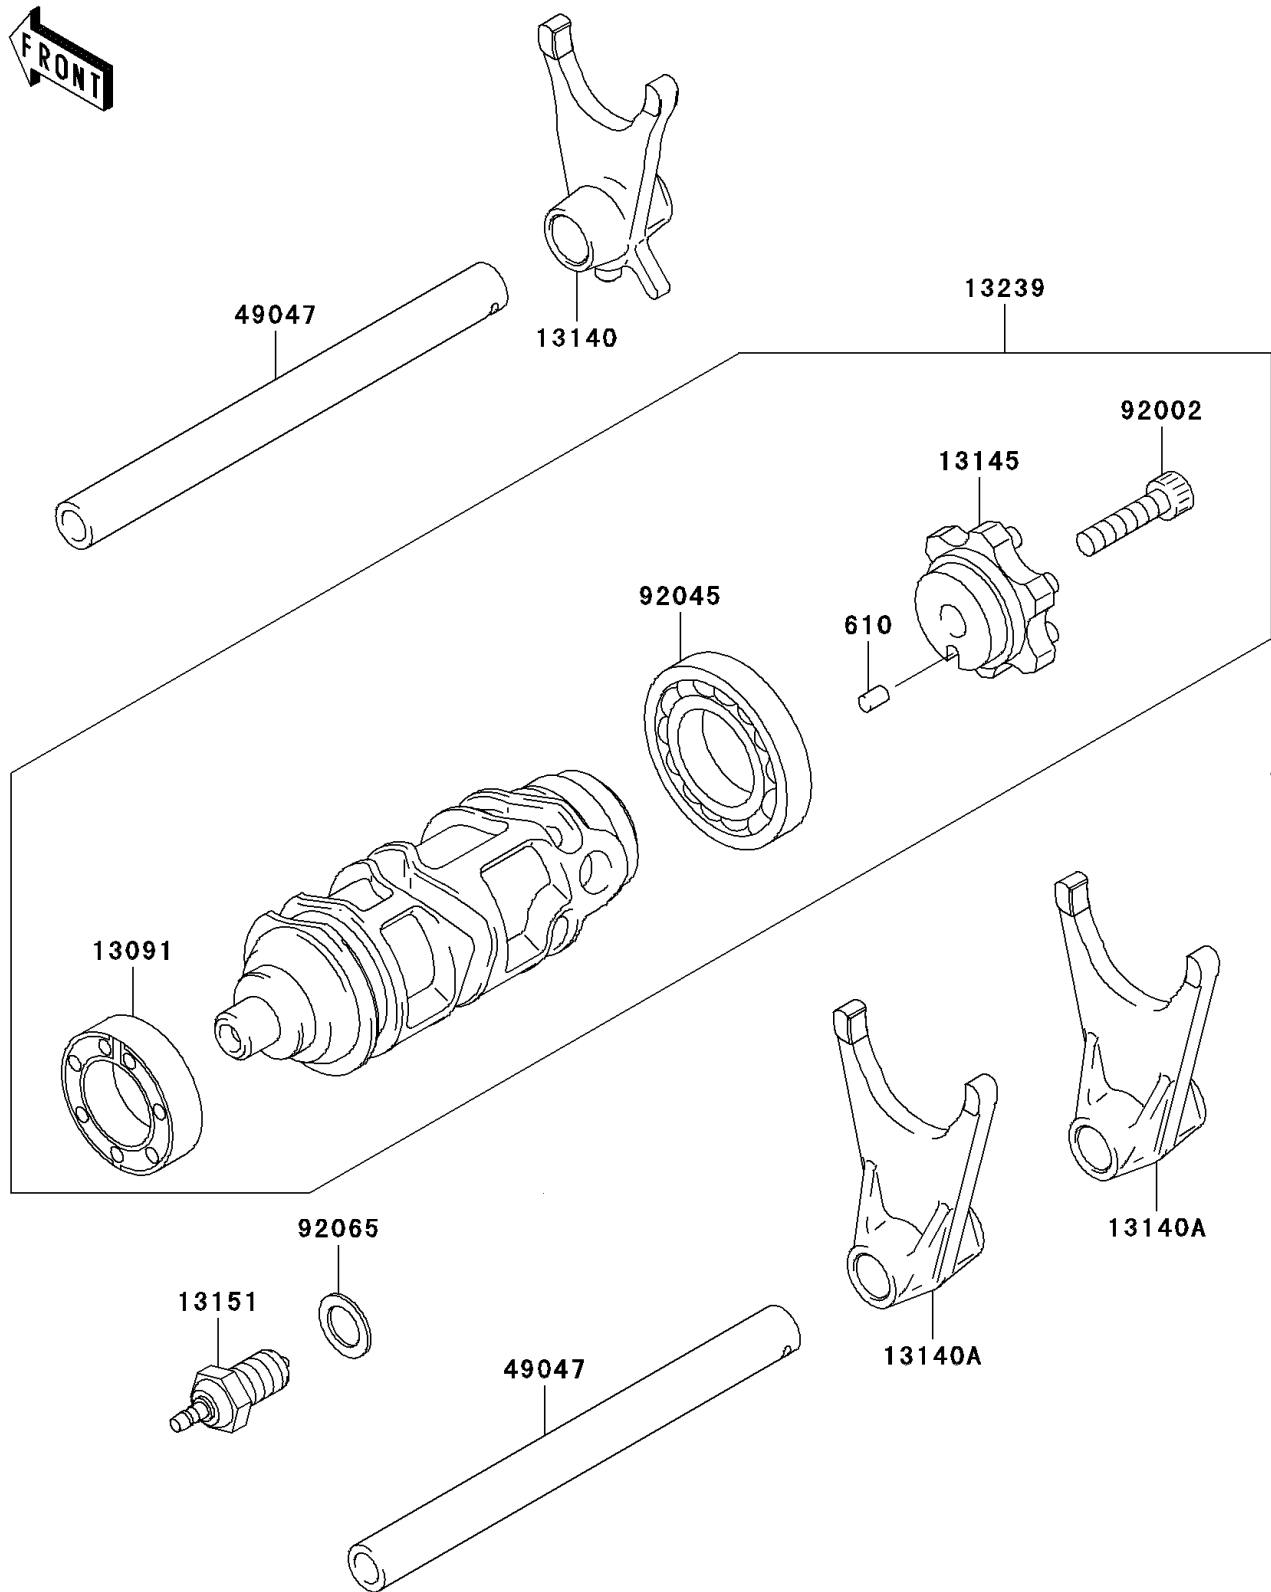

2003 NINJA® ZX™-6R PARTS DIAGRAM

Gear Change Drum/Shift Fork(s)

E1362

2003 NINJA® ZX™-6R PARTS LIST

Gear Change Drum/Shift Fork(s)

ITEM NAME	PART NUMBER	QUANTITY
HOLDER (Ref # 13091)	13091-1791	1
FORK-SHIFT,INPUT (Ref # 13140)	13140-1231	1
FORK-SHIFT,OUTPUT (Ref # 13140A)	13140-1232	1
CAM-CHANGE DRUM (Ref # 13145)	13145-0002	1
SWITCH-COMP (Ref # 13151)	13151-1085	1
DRUM-ASSY-CHANGE (Ref # 13239)	13239-0005	1
ROLLER,4X6 (Ref # 610)	610A0406	1
ROD-SHIFT (Ref # 49047)	49047-1095	1
BOLT,SOCKET,6X25 (Ref # 92002)	92002-1696	1
BEARING-BALL,16005(NTN) (Ref # 92045)	92045-1045	1
GASKET,10.5X16X1 (Ref # 92065)	92065-058	1