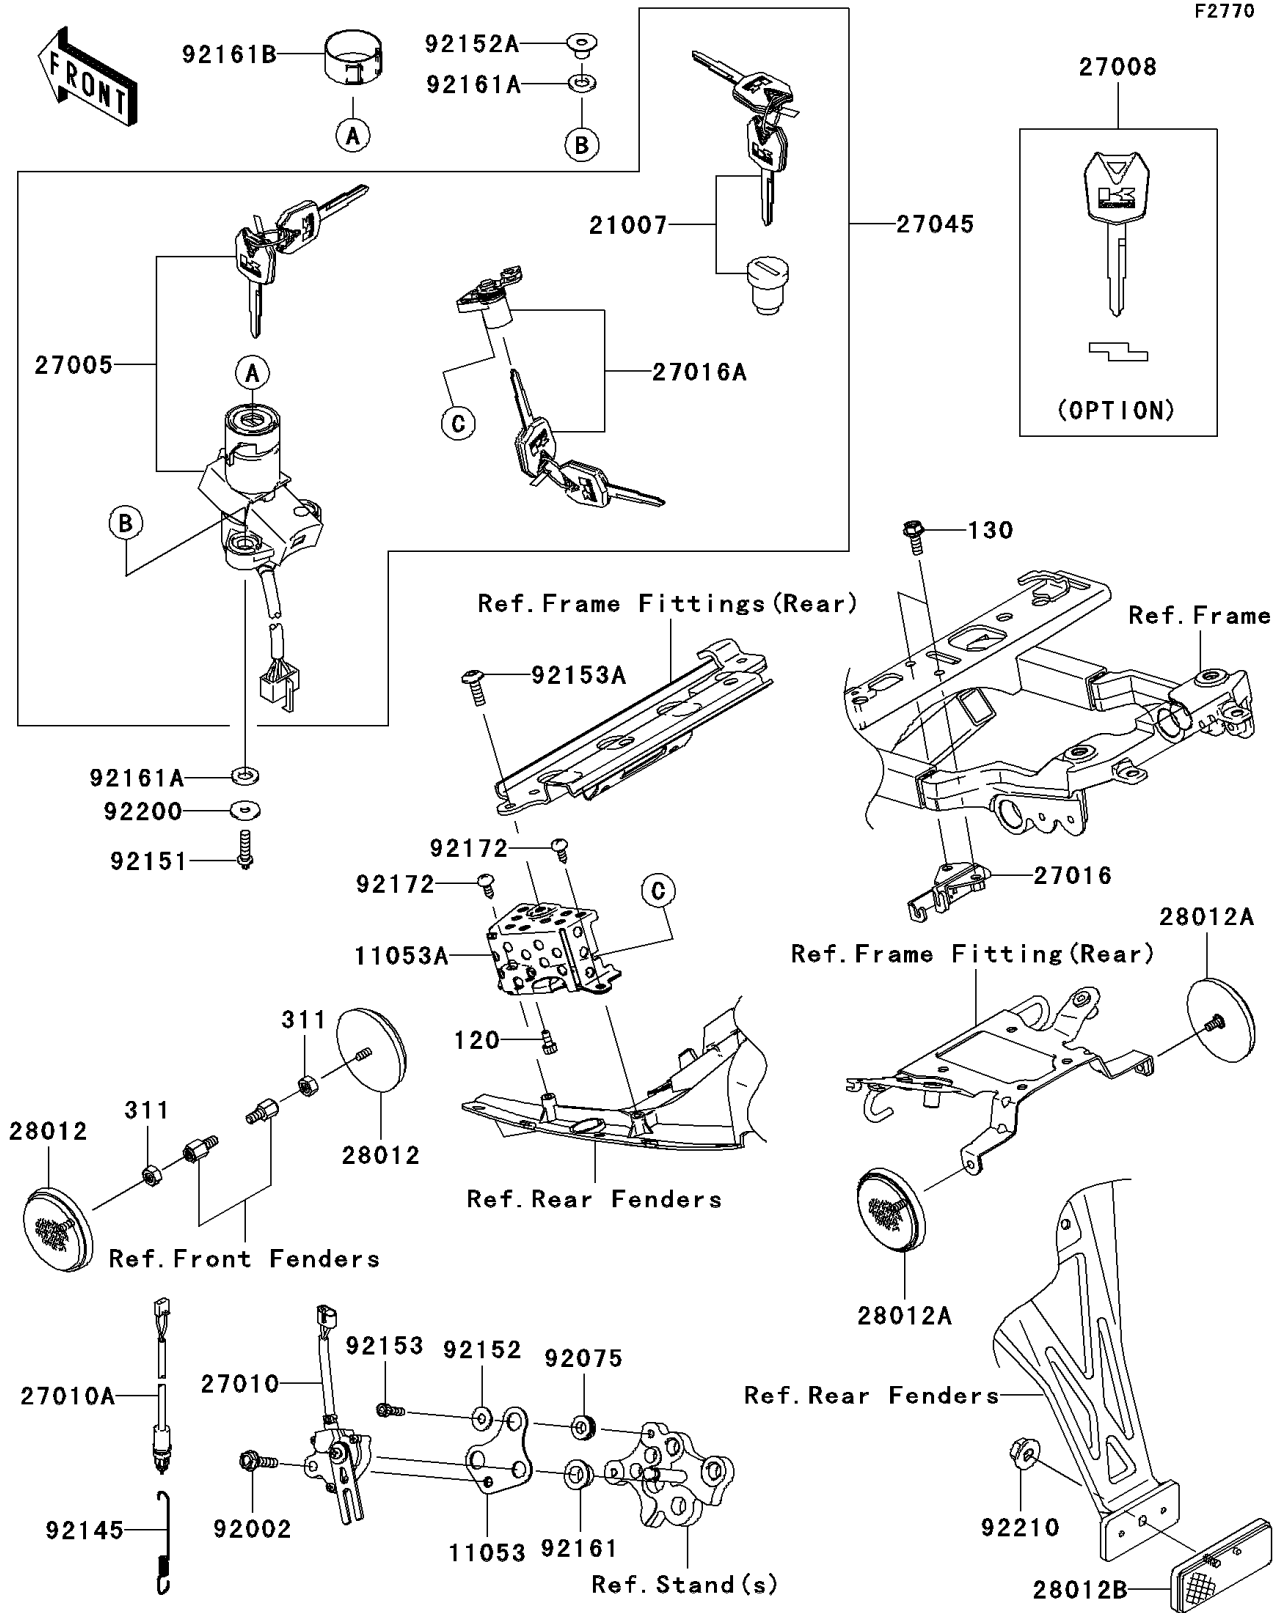

## 2006 NINJA® ZX™-6RR PARTS DIAGRAM

Ignition Switch/Locks/Reflectors

## 2006 NINJA® ZX™-6RR PARTS LIST

Ignition Switch/Locks/Reflectors

ITEM NAME	PART NUMBER	QUANTITY
BOLT-SOCKET,5X12 (Ref # 120)	120S0512	1
BOLT-FLANGED,6X16 (Ref # 130)	130L0616	1
NUT-HEX (Ref # 311)	311C0500	1
BRACKET,SIDE STAND SWITCH (Ref # 11053)	11053-0056	1
BRACKET,SEAT LOCK (Ref # 11053A)	11053-1400	1
ROTOR,LOCK,TANK CAP (Ref # 21007)	21007-5057	1
SWITCH-ASSY-IGNITION (Ref # 27005)	27005-5135	1
KEY-LOCK,BLANK (Ref # 27008)	27008-0030	1
SWITCH,SIDE STAND (Ref # 27010)	27010-1455	1
SWITCH,REAR BRAKE (Ref # 27010A)	27010-1479	1
LOCK-ASSY,SEAT STRIKER (Ref # 27016)	27016-1115	1
LOCK-ASSY,SEAT (Ref # 27016A)	27016-5309	1
SWITCH-ASSY (Ref # 27045)	27045-5304	1
REFLECTOR-REFLEX,FR,SIDE (Ref # 28012)	28012-0001	1
REFLECTOR-REFLEX (Ref # 28012A)	28012-0002	1
REFLECTOR-REFLEX (Ref # 28012B)	28012-1077	1
BOLT,FLANGED,6X25 (Ref # 92002)	92002-1582	1
DAMPER (Ref # 92075)	92075-161	1
SPRING,REAR BRAKE SWITCH (Ref # 92145)	92145-0251	1
BOLT,TORX,6X22 (Ref # 92151)	92151-1946	1
COLLAR (Ref # 92152)	92152-0017	1
COLLAR (Ref # 92152A)	92152-0352	1
BOLT,SOCKET,5X18 (Ref # 92153)	92153-0414	1
BOLT,6X18 (Ref # 92153A)	92153-0816	1
DAMPER (Ref # 92161)	92161-0016	1
DAMPER,IGNITION SWITCH (Ref # 92161A)	92161-0240	1
DAMPER,IGNITION SWITCH (Ref # 92161B)	92161-0257	1
SCREW,TAPPING,5X10 (Ref # 92172)	92172-1061	1
WASHER,6X20X1.6 (Ref # 92200)	92200-0212	1

## 2006 NINJA® ZX™-6RR PARTS LIST

Ignition Switch/Locks/Reflectors

ITEM NAME	PART NUMBER	QUANTITY
NUT,FLANGED,5MM (Ref # 92210)	92210-0007	1