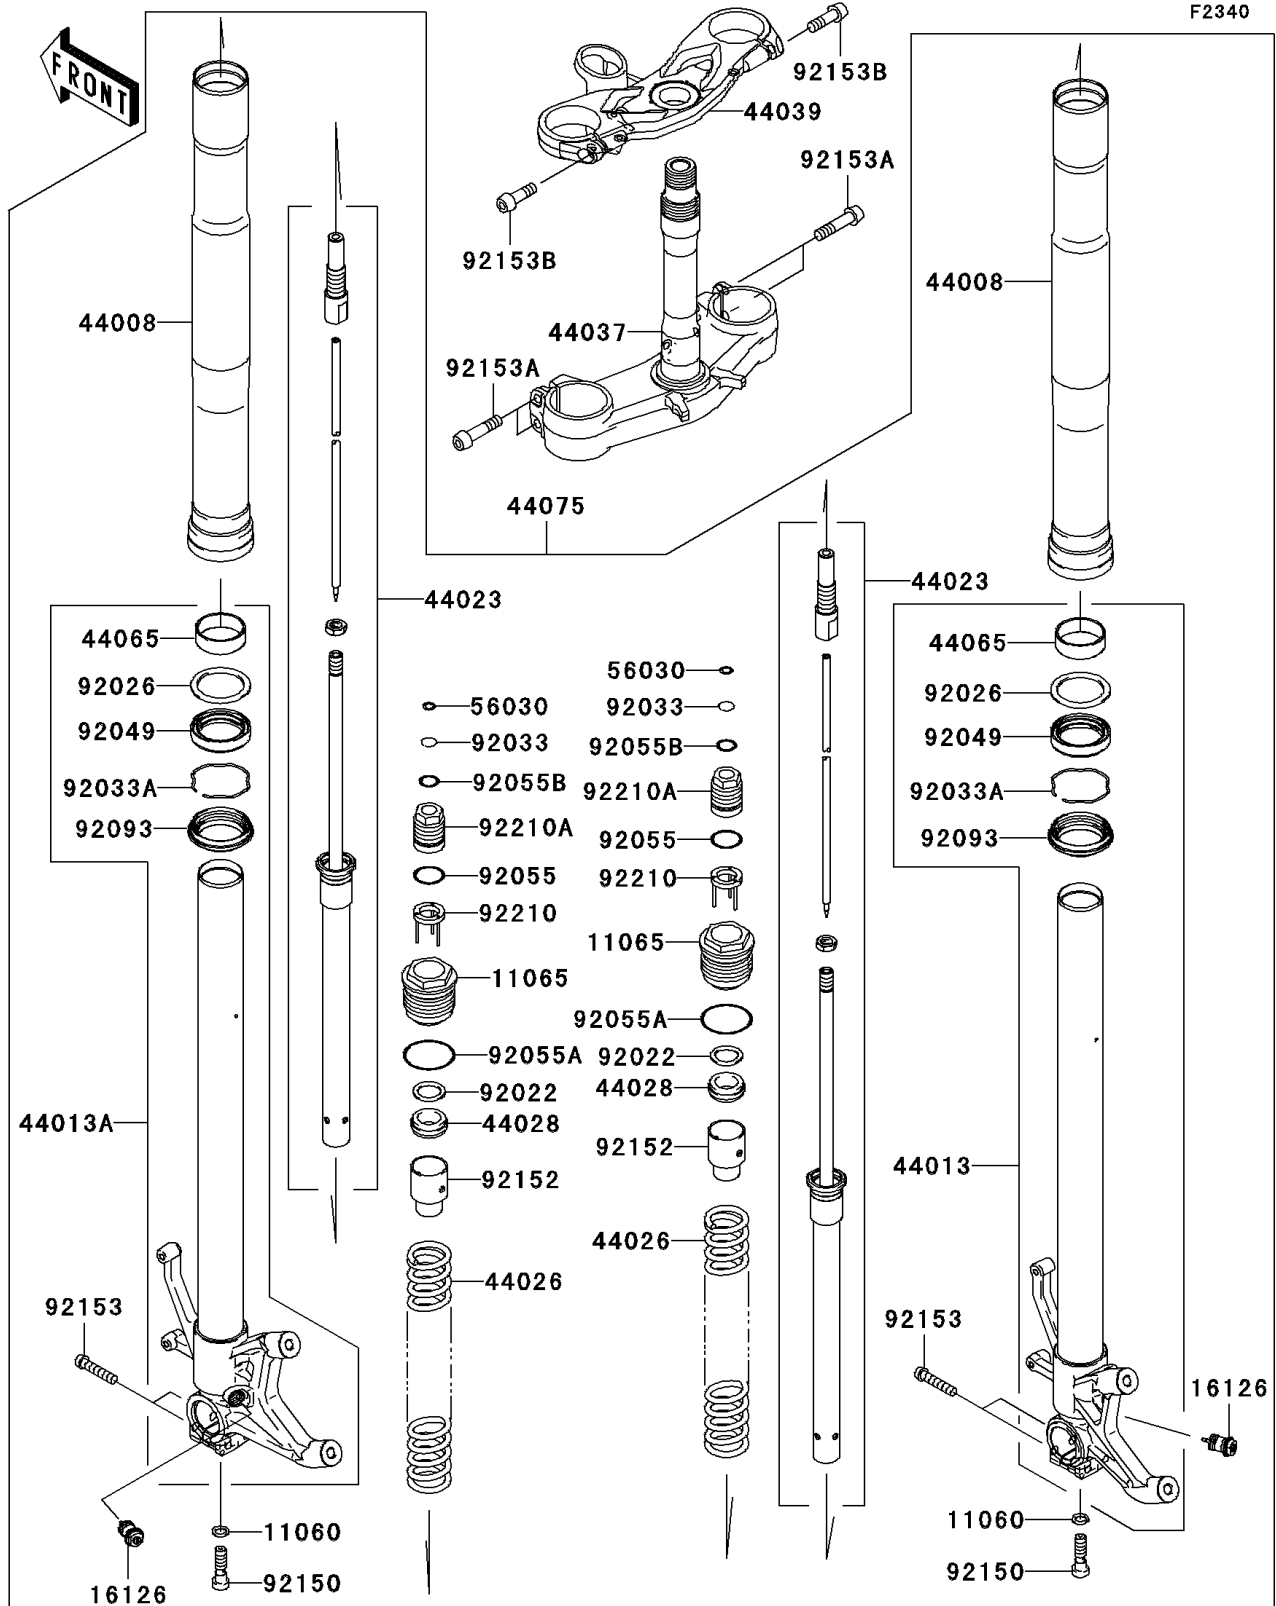

2006 NINJA® ZX™-6RR PARTS DIAGRAM

Front Fork

2006 NINJA® ZX™-6RR PARTS LIST

Front Fork

ITEM NAME	PART NUMBER	QUANTITY
GASKET,FORK CYLINDER BOLT (Ref # 11060)	11060-1180	1
CAP (Ref # 11065)	11065-0090	1
VALVE (Ref # 16126)	16126-0016	1
PIPE-FORK OUTER (Ref # 44008)	44008-0012	1
PIPE-FORK INNER,RH (Ref # 44013)	44013-0033	1
PIPE-FORK INNER,LH (Ref # 44013A)	44013-0034	1
CYLINDER-SET-FORK (Ref # 44023)	44023-0027	1
SPRING-FRONT FORK (Ref # 44026)	44026-0069	1
GUIDE-FORK SPRING (Ref # 44028)	44028-1083	1
HOLDER-FORK UNDER (Ref # 44037)	44037-0020	1
HOLDER-FORK UPPER (Ref # 44039)	44039-0018	1
BUSHING-FRONT FORK,GUIDE (Ref # 44065)	44065-0001	1
DAMPER-SET-FORK (Ref # 44075)	44075-0068	1
LABEL (Ref # 56030)	56030-0006	1
WASHER,SPRING SEAT (Ref # 92022)	92022-1713	1
SPACER (Ref # 92026)	92026-0070	1
RING-SNAP (Ref # 92033)	92033-0002	1
RING-SNAP (Ref # 92033A)	92033-1222	1
SEAL-OIL (Ref # 92049)	92049-0058	1
RING-O (Ref # 92055)	92055-0003	1
RING-O,FORK CAP (Ref # 92055A)	92055-1497	1
RING-O (Ref # 92055B)	92055-1498	1
SEAL,DUST (Ref # 92093)	92093-0035	1
BOLT,FORK CYLINDER (Ref # 92150)	92150-1514	1
COLLAR (Ref # 92152)	92152-0303	1
BOLT (Ref # 92153)	92153-0853	1
BOLT (Ref # 92153A)	92153-0854	1
BOLT (Ref # 92153B)	92153-0855	1
SPRING ADJUST PLATE (Ref # 92210)	92210-0019	1

2006 NINJA® ZX™-6RR PARTS LIST

Front Fork

ITEM NAME	PART NUMBER	QUANTITY
NUT (Ref # 92210A)	92210-0189	1