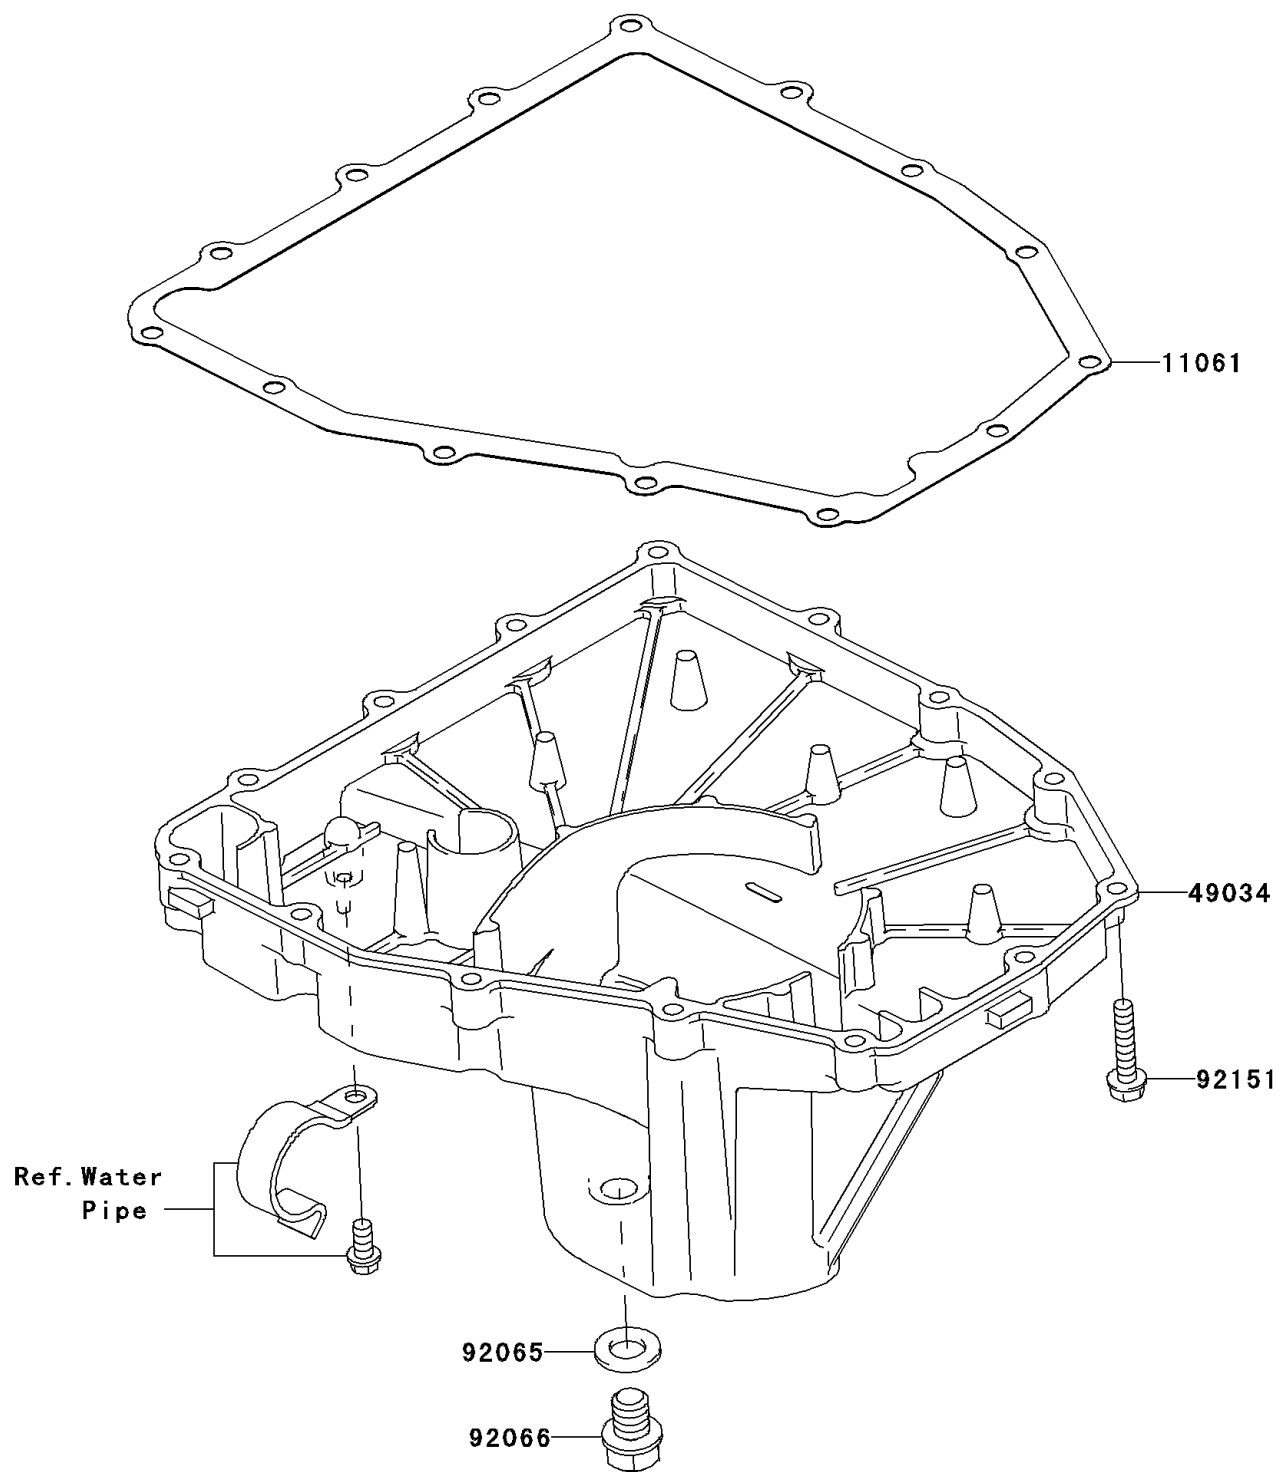

2006 NINJA® ZX™-6RR PARTS DIAGRAM

Oil Pan

E1434

2006 NINJA® ZX™-6RR PARTS LIST

Oil Pan

ITEM NAME	PART NUMBER	QUANTITY
GASKET,OIL PAN (Ref # 11061)	11061-0114	1
PAN-OIL (Ref # 49034)	49034-0013	1
GASKET,12X22X2 (Ref # 92065)	92065-097	1
PLUG,OIL DRAIN,12X15 (Ref # 92066)	92066-1174	1
BOLT,6X30 (Ref # 92151)	92151-1873	1