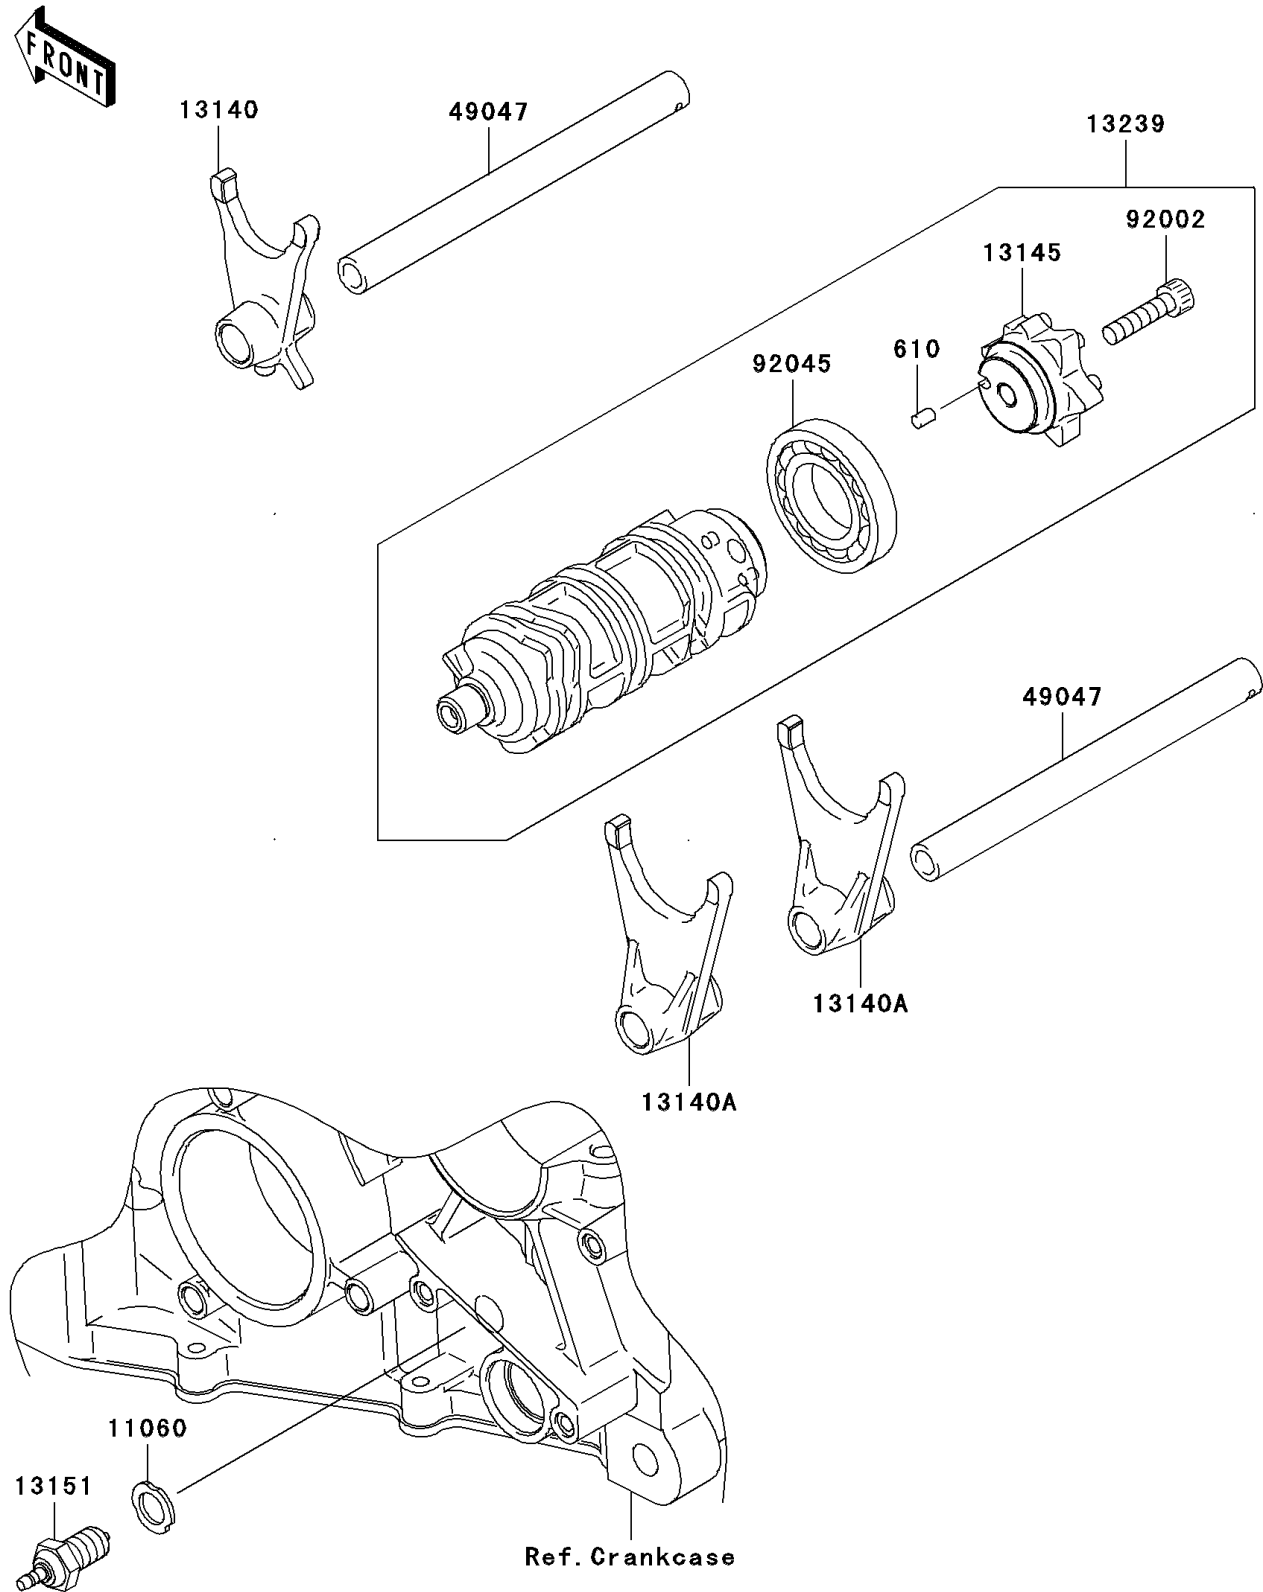

2006 NINJA® ZX™-6RR PARTS DIAGRAM

Gear Change Drum/Shift Fork(s)

E1362

2006 NINJA® ZX™-6RR PARTS LIST

Gear Change Drum/Shift Fork(s)

ITEM NAME	PART NUMBER	QUANTITY
ROLLER,4X6 (Ref # 610)	610A0406	1
GASKET,10.5X16X1.5 (Ref # 11060)	11060-1676	1
FORK-SHIFT,INPUT (Ref # 13140)	13140-1231	1
FORK-SHIFT,OUTPUT (Ref # 13140A)	13140-1232	1
CAM-CHANGE DRUM (Ref # 13145)	13145-0013	1
SWITCH-COMP (Ref # 13151)	13151-1085	1
DRUM-ASSY-CHANGE (Ref # 13239)	13239-0012	1
ROD-SHIFT (Ref # 49047)	49047-1095	1
BOLT,SOCKET,6X25 (Ref # 92002)	92002-1696	1
BEARING-BALL,16005(NTN) (Ref # 92045)	92045-1045	1