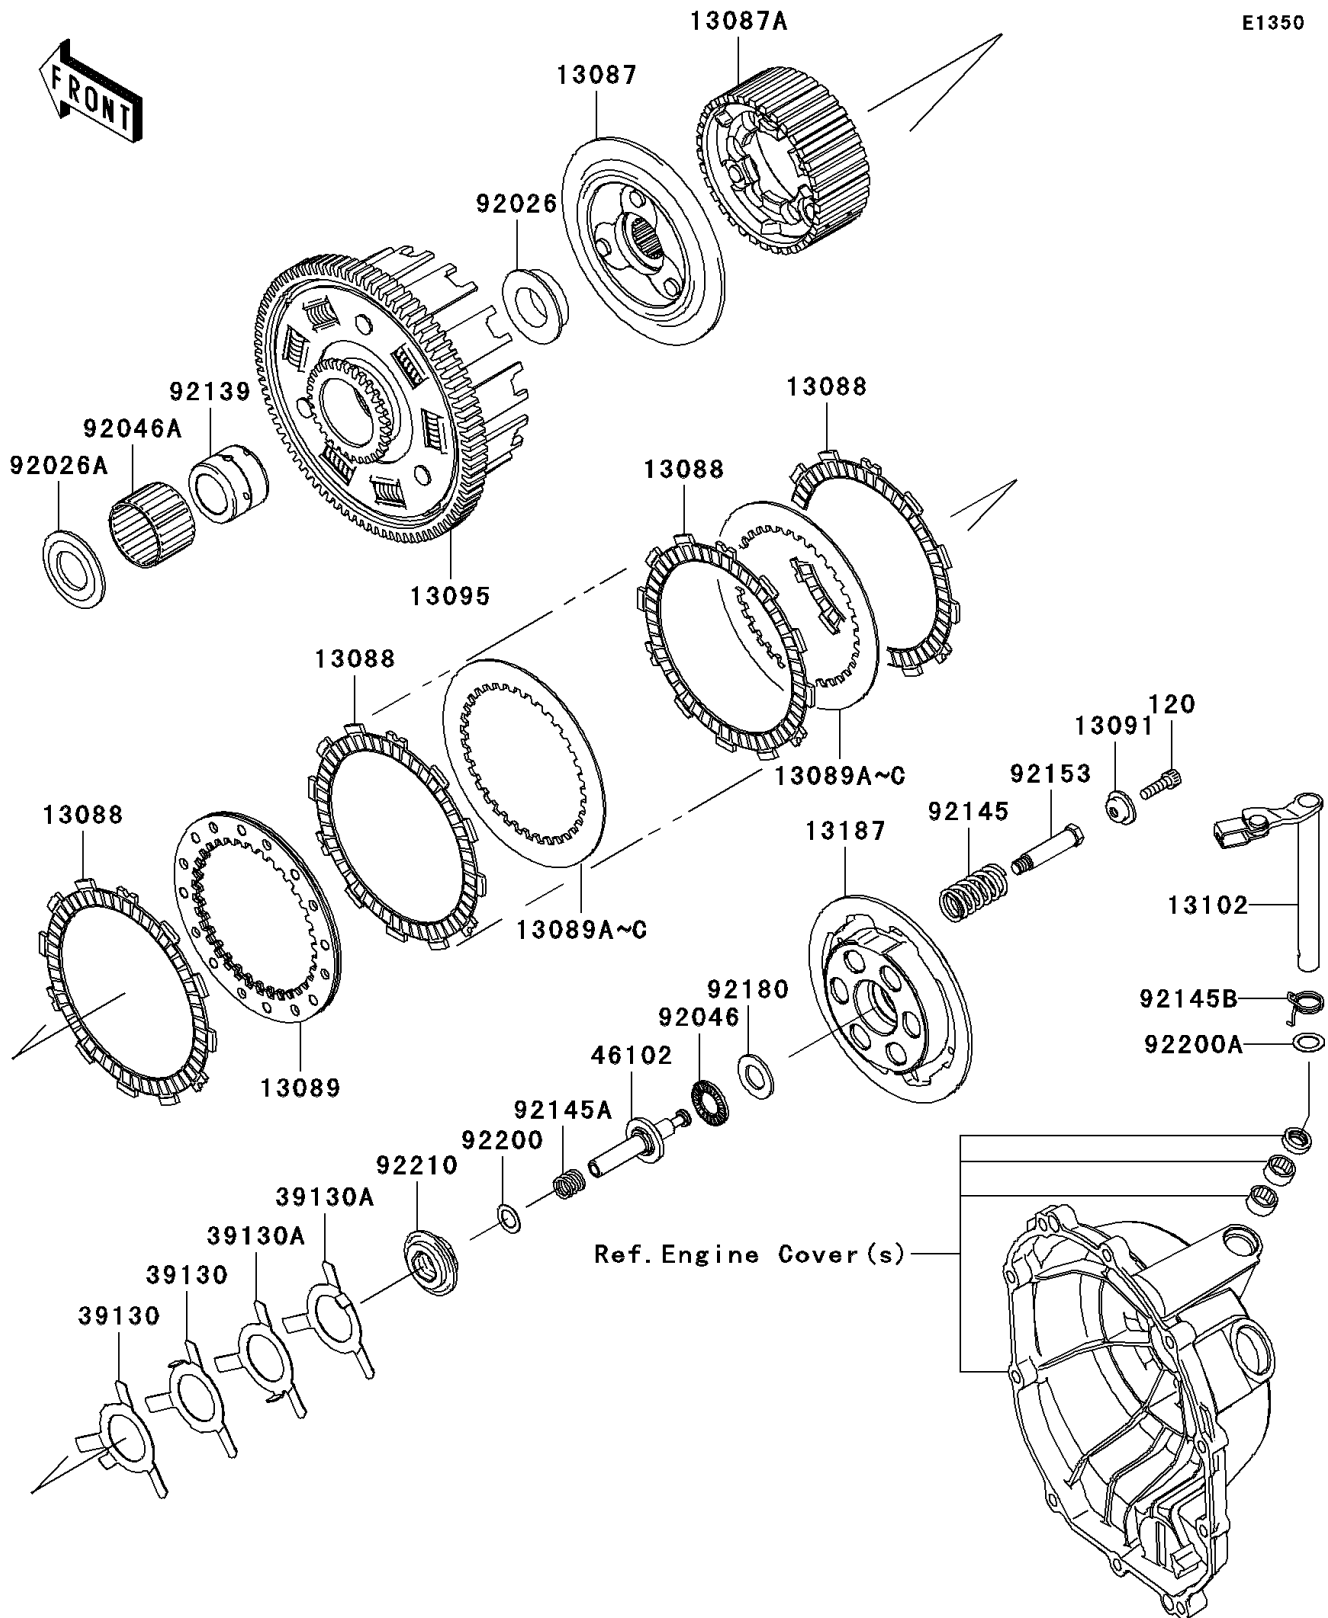

## 2006 NINJA® ZX™-6RR PARTS DIAGRAM

Clutch

E1350

## 2006 NINJA® ZX™-6RR PARTS LIST

### Clutch

ITEM NAME	PART NUMBER	QUANTITY
BOLT-SOCKET,6X20 (Ref # 120)	120Q0620	1
HUB-CLUTCH (Ref # 13087)	13087-0019	1
HUB-CLUTCH (Ref # 13087A)	13087-0020	1
PLATE-FRICTION (Ref # 13088)	13088-1124	1
PLATE-CLUTCH,SPG COMP (Ref # 13089)	13089-0003	1
PLATE-CLUTCH,T=1.6 (Ref # 13089A)	13089-0005	1
PLATE-CLUTCH,T=2.0 (Ref # 13089B)	13089-0007	1
PLATE-CLUTCH,T=2.3 (Ref # 13089C)	13089-0008	1
HOLDER,CLUTCH SPRING (Ref # 13091)	13091-1041	1
HOUSING-COMP-CLUTCH (Ref # 13095)	13095-0042	1
RELEASE-COMP-CLUTCH (Ref # 13102)	13102-0015	1
PLATE-CLUTCH OPERATING (Ref # 13187)	13187-0008	1
SPRING-LEAF (Ref # 39130)	39130-1078	1
SPRING-LEAF (Ref # 39130A)	39130-1079	1
ROD (Ref # 46102)	46102-0051	1
SPACER (Ref # 92026)	92026-0022	1
SPACER (Ref # 92026A)	92026-1356	1
BEARING-NEEDLE,AXK1102 (Ref # 92046)	92046-1052	1
BEARING-NEEDLE,K38X43X28.8X (Ref # 92046A)	92046-1263	1
BUSHING,25X38X29.05 (Ref # 92139)	92139-0067	1
SPRING (Ref # 92145)	92145-0293	1
SPRING,ROD (Ref # 92145A)	92145-1159	1
SPRING (Ref # 92145B)	92145-1339	1
BOLT (Ref # 92153)	92153-0797	1
SHIM,15.3X27.5X2.0 (Ref # 92180)	92180-0149	1
WASHER,11.2X18X0.5 (Ref # 92200)	92200-1423	1
WASHER,12X18.5X0.5 (Ref # 92200A)	92200-1487	1
NUT (Ref # 92210)	92210-0152	1