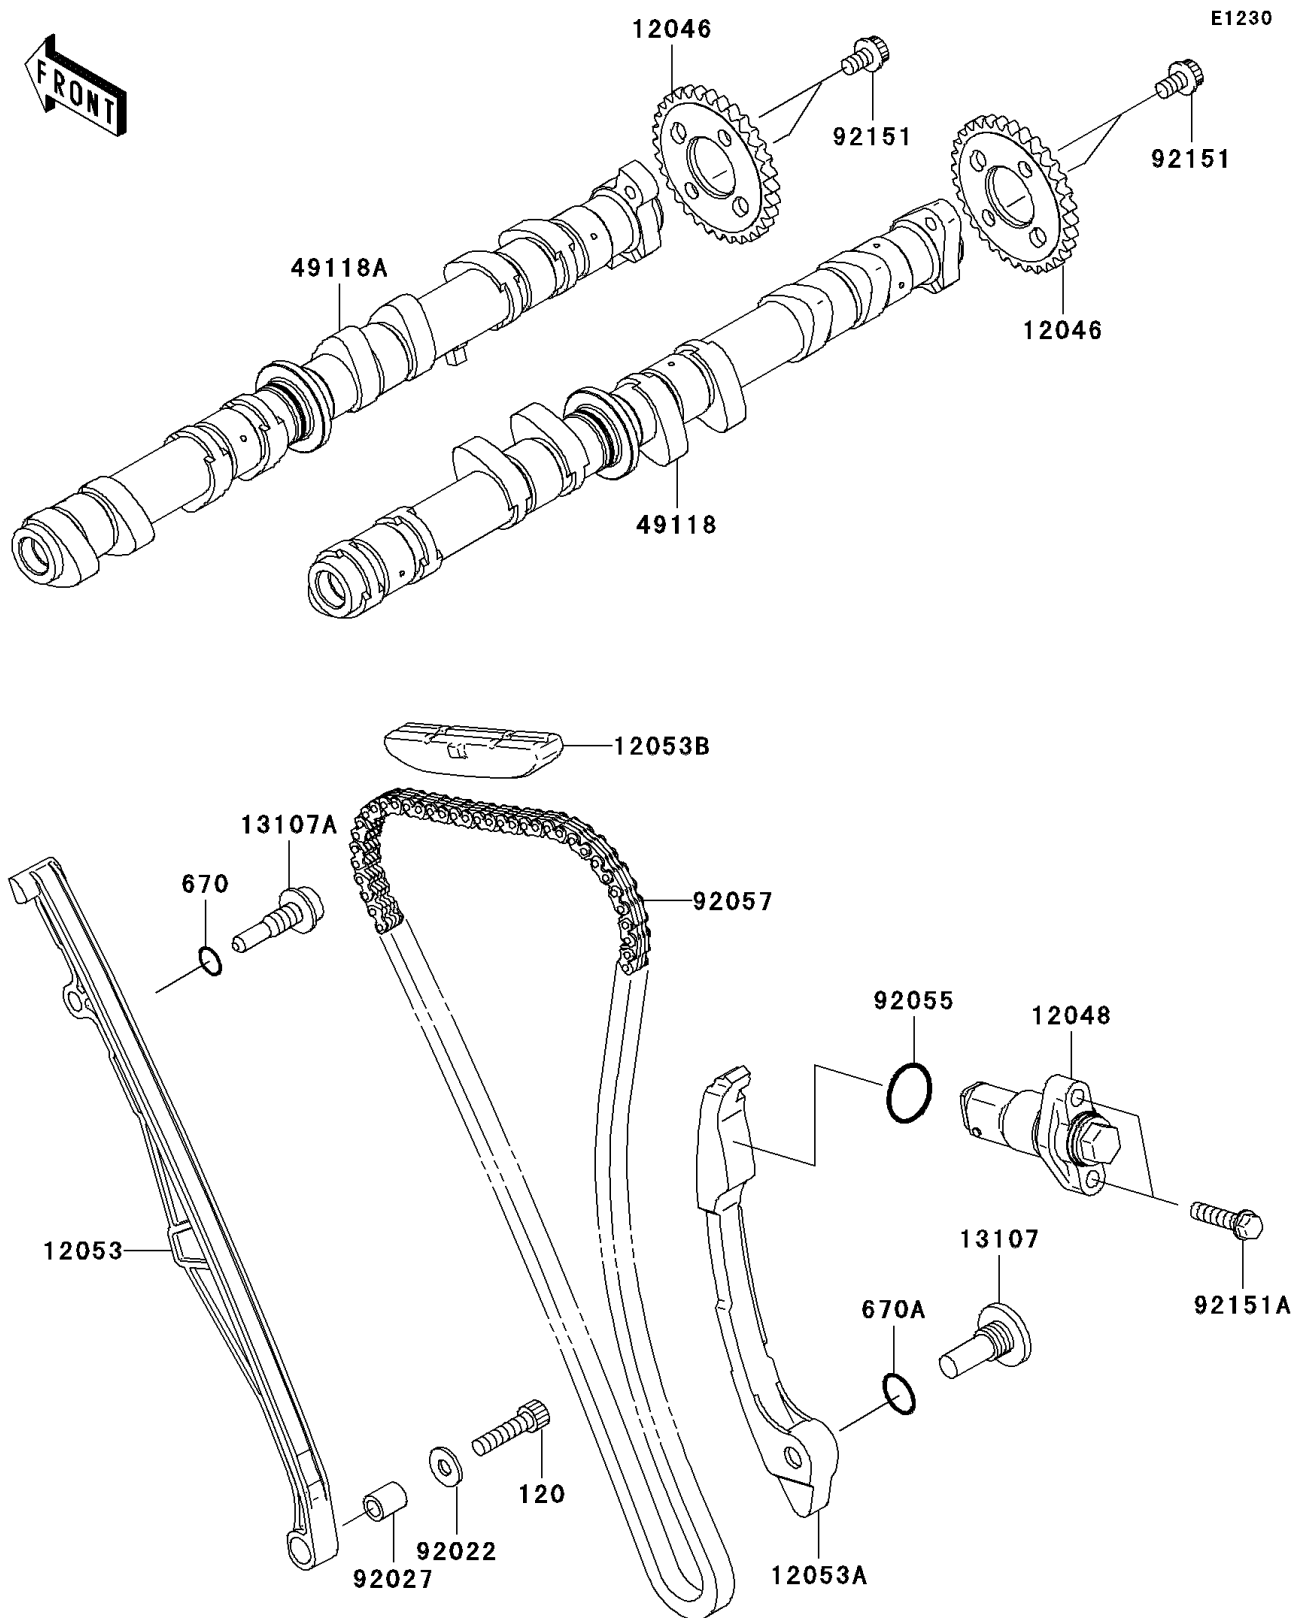

2006 NINJA® ZX™-6RR PARTS DIAGRAM

Camshaft(s)/Tensioner

2006 NINJA® ZX™-6RR PARTS LIST

Camshaft(s)/Tensioner

ITEM NAME	PART NUMBER	QUANTITY
BOLT-SOCKET,6X25 (Ref # 120)	120P0625	1
O RING,9MM (Ref # 670)	670D1509	1
O RING,14MM (Ref # 670A)	670D2014	1
SPROCKET,CAM (Ref # 12046)	12046-0016	1
TENSIONER-ASSY (Ref # 12048)	12048-1181	1
GUIDE-CHAIN,FR (Ref # 12053)	12053-1475	1
GUIDE-CHAIN,RR (Ref # 12053A)	12053-1476	1
GUIDE-CHAIN,UPP (Ref # 12053B)	12053-1477	1
SHAFT (Ref # 13107)	13107-0089	1
SHAFT,CHAIN GUIDE (Ref # 13107A)	13107-1416	1
CAMSHAFT-COMP,INTAKE (Ref # 49118)	49118-0039	1
CAMSHAFT-COMP,EXHAUST (Ref # 49118A)	49118-0040	1
WASHER,6.2X15.0X1.2 (Ref # 92022)	92022-2373	1
COLLAR,6.3X10X12 (Ref # 92027)	92027-1143	1
RING-O,18.8X1.9 (Ref # 92055)	92055-086	1
CHAIN,CAM (Ref # 92057)	92057-1531	1
BOLT,SOCKET,6X10 (Ref # 92151)	92151-1829	1
BOLT,FLANGED-SMALL,6X25 (Ref # 92151A)	92151-1930	1