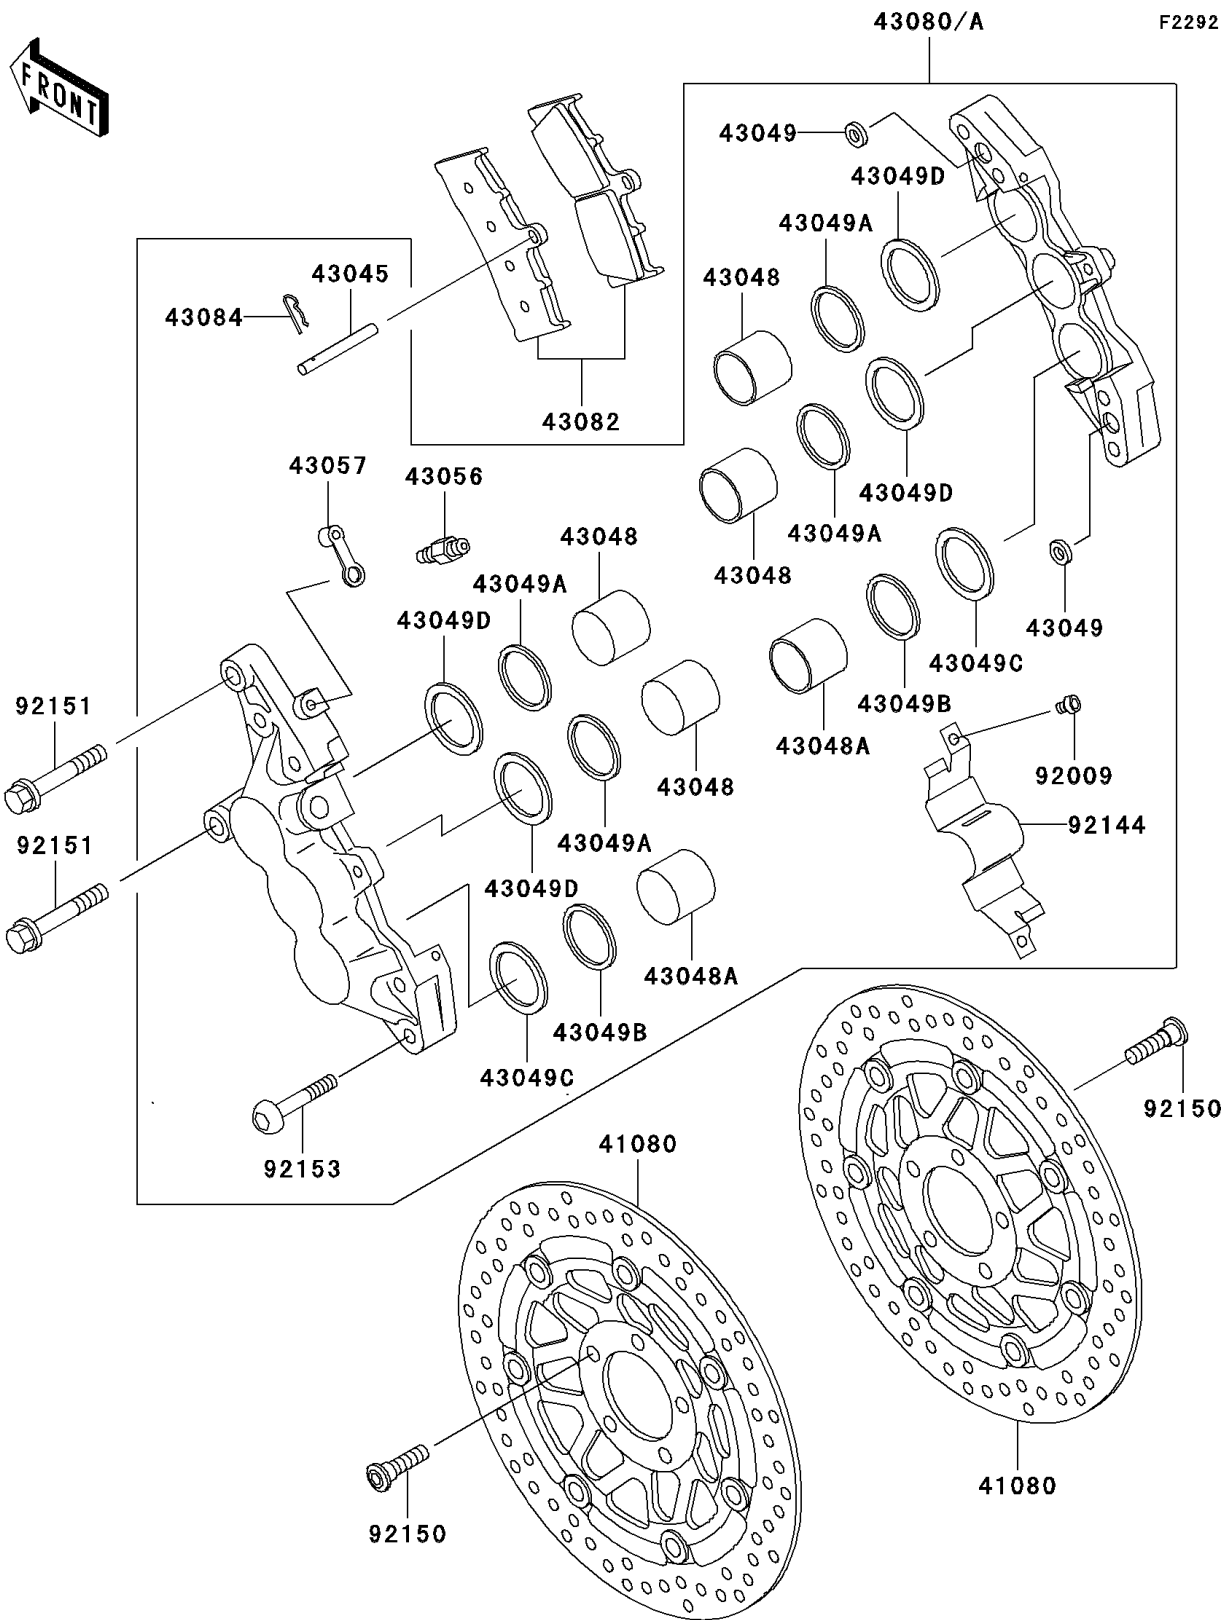

2005 ZZR®600 PARTS DIAGRAM

Front Brake

2005 ZZR®600 PARTS LIST

Front Brake

ITEM NAME	PART NUMBER	QUANTITY
DISC,FR,GOLD+SILVER (Ref # 41080)	41080-1442-A4	1
SHAFT-CALIPER (Ref # 43045)	43045-007	1
PISTON-CALIPER (Ref # 43048)	43048-1078	1
PISTON-CALIPER (Ref # 43048A)	43048-1079	1
PACKING,SEAL,6.5X11.5X2.2 (Ref # 43049)	43049-1004	1
PACKING,PISTON (Ref # 43049A)	43049-1055	1
PACKING,PISTON (Ref # 43049B)	43049-1059	1
PACKING,PISTON SEAL (Ref # 43049C)	43049-1090	1
PACKING,PISTON SEAL (Ref # 43049D)	43049-1096	1
BREATHER-BRAKE (Ref # 43056)	43056-1054	1
CAP-BREATHER (Ref # 43057)	43057-003	1
CALIPER-SUB-ASSY,FR,LH,SILVER (Ref # 43080)	43080-0024-GN	1
CALIPER-SUB-ASSY,FR,RH,SILVER (Ref # 43080A)	43080-0025-GN	1
PAD-ASSY-BRAKE (Ref # 43082)	43082-1259	1
CLAMP,PAD (Ref # 43084)	43084-003	1
BOLT,SOCKET,4X6 (Ref # 92009)	92009-1758	1
SPRING (Ref # 92144)	92144-1903	1
BOLT,SOCKET,8X30 (Ref # 92150)	92150-1771	1
BOLT,FLANGED,10X37 (Ref # 92151)	92151-1610	1
BOLT,SOCKET,8X40 (Ref # 92153)	92153-0360	1