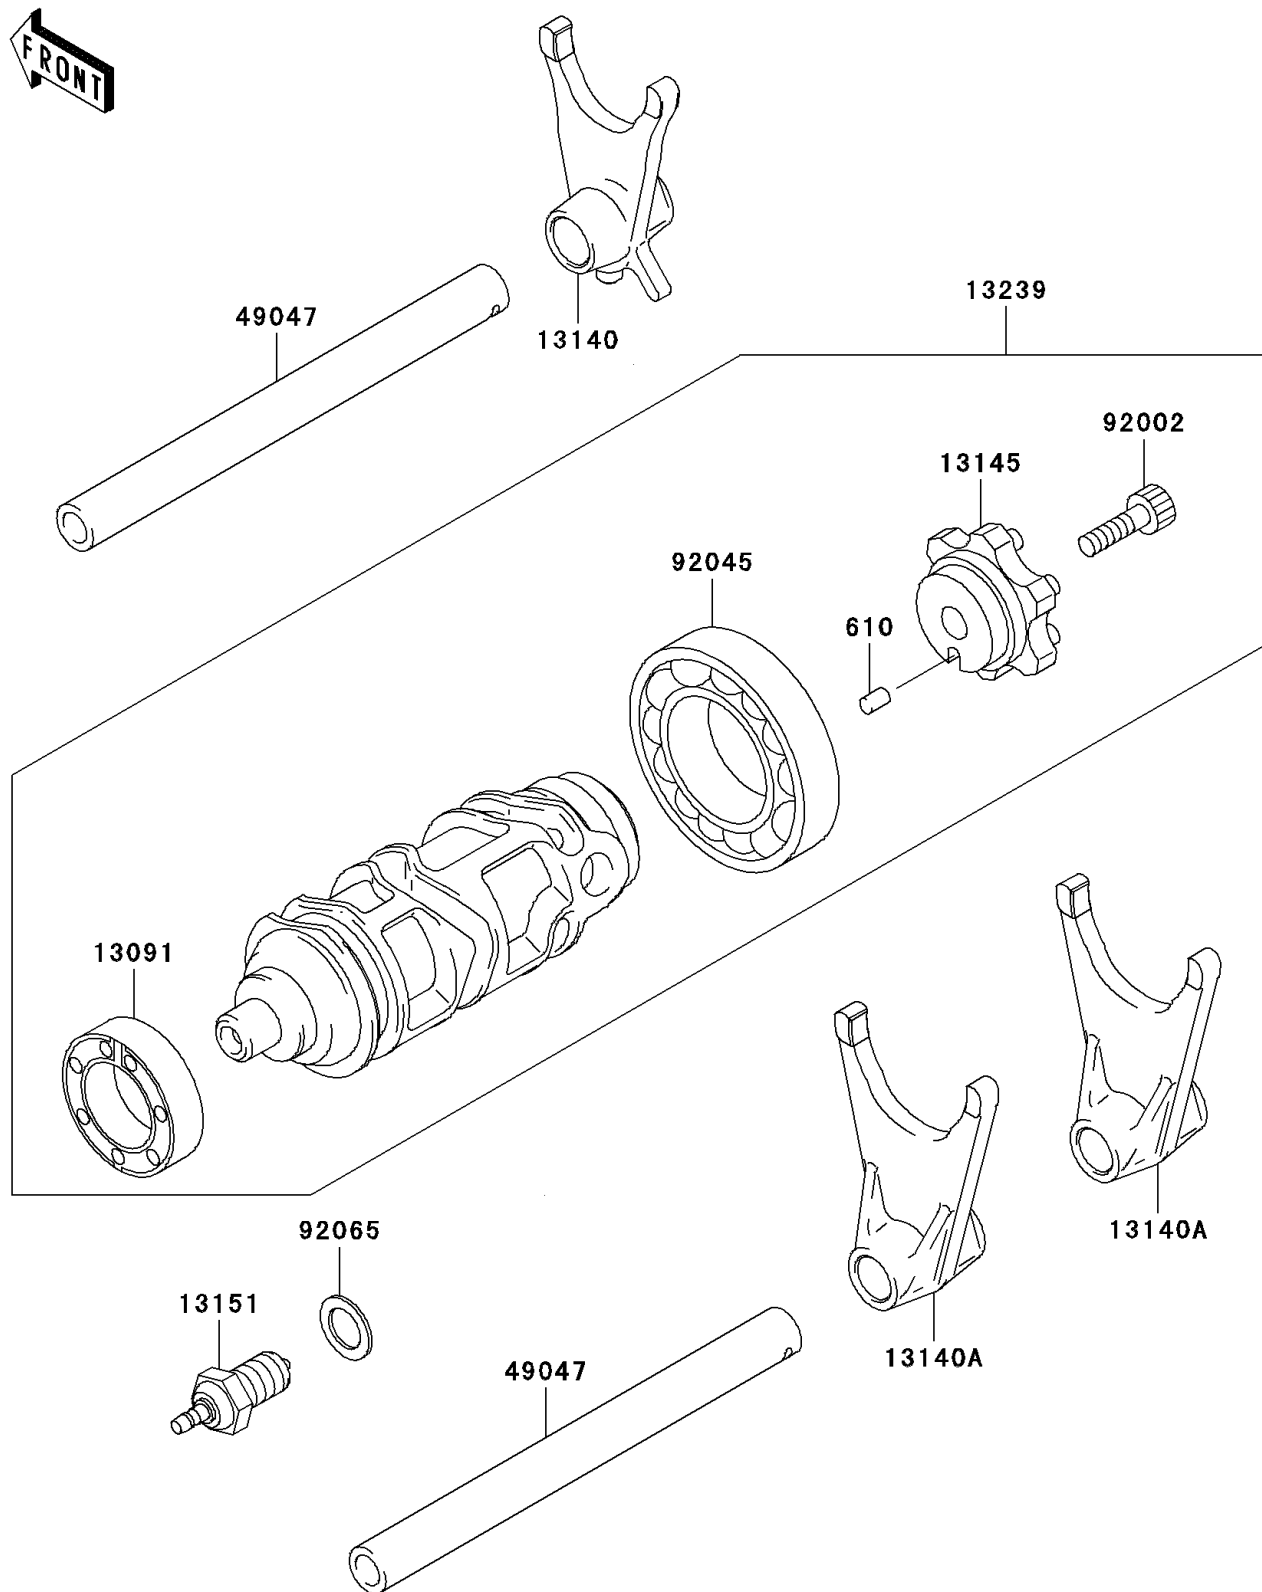

2005 ZZR®600 PARTS DIAGRAM

Gear Change Drum/Shift Fork(s)

E1362

2005 ZZR®600 PARTS LIST

Gear Change Drum/Shift Fork(s)

ITEM NAME	PART NUMBER	QUANTITY
ROLLER,4X6 (Ref # 610)	610A0406	1
HOLDER (Ref # 13091)	13091-1791	1
FORK-SHIFT,INPUT (Ref # 13140)	13140-1231	1
FORK-SHIFT,OUTPUT (Ref # 13140A)	13140-1232	1
CAM-CHANGE DRUM (Ref # 13145)	13145-1082	1
SWITCH-COMP (Ref # 13151)	13151-1085	1
DRUM-ASSY-CHANGE (Ref # 13239)	13239-1192	1
ROD-SHIFT (Ref # 49047)	49047-1095	1
BOLT,SOCKET,6X25 (Ref # 92002)	92002-1696	1
BEARING-BALL,16005(NTN) (Ref # 92045)	92045-1045	1
GASKET,10.5X16X1 (Ref # 92065)	92065-058	1