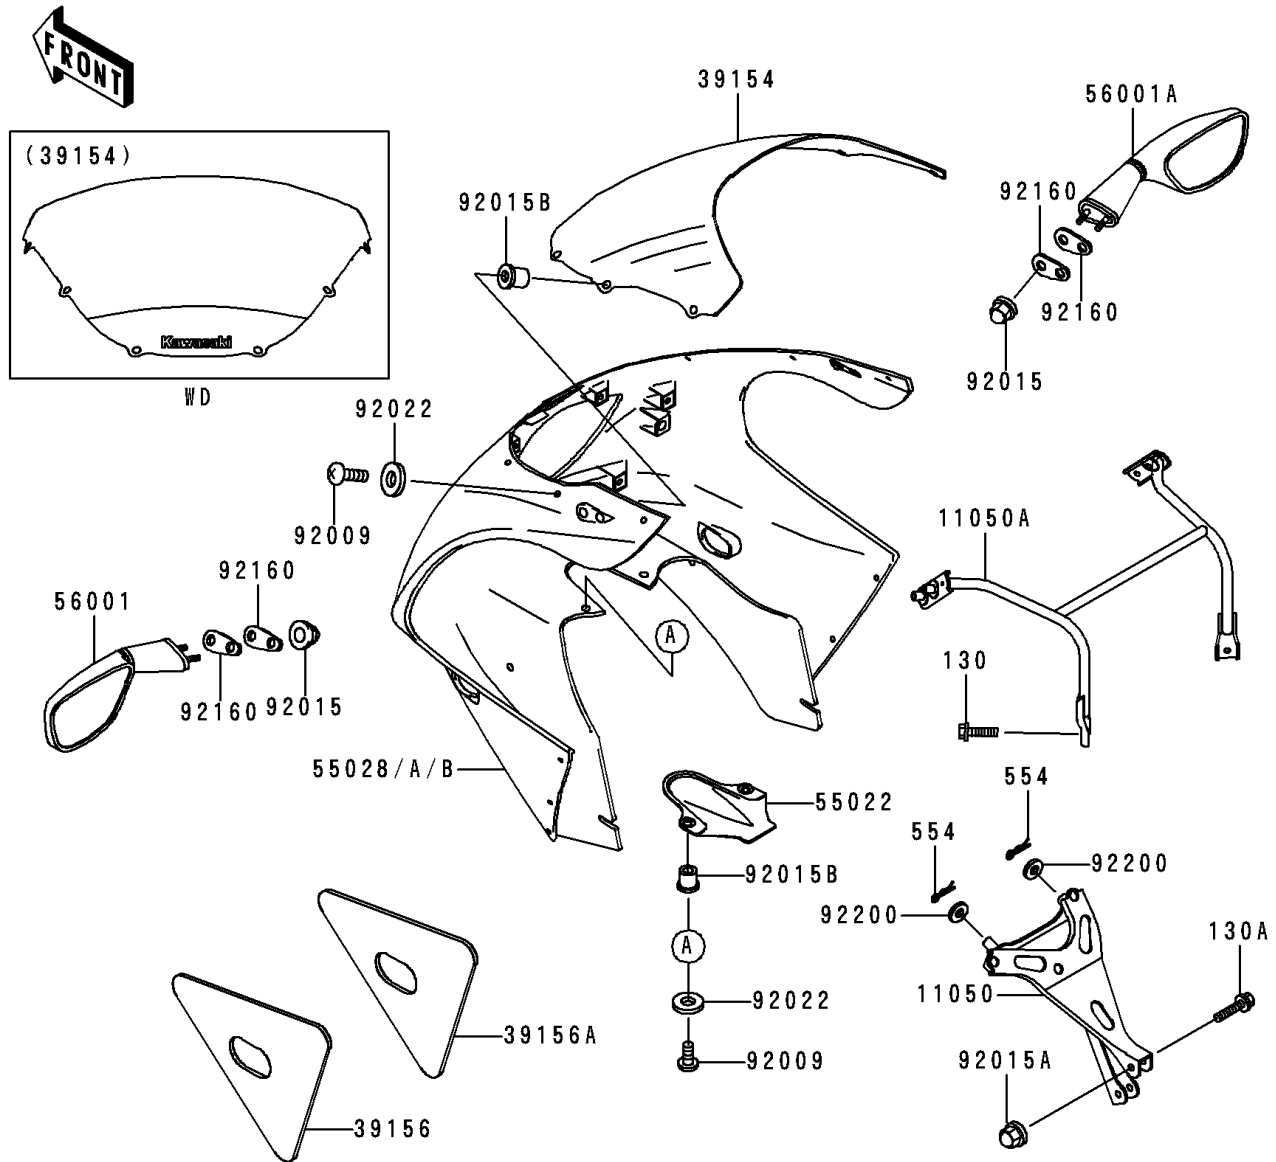

## 1998 NINJA® ZX™-6R PARTS DIAGRAM

Cowling(ZX600-G1)

F2871

WOD

WOD

WOD

## 1998 NINJA® ZX™-6R PARTS LIST

Cowling(ZX600-G1)

ITEM NAME	PART NUMBER	QUANTITY
BOLT-FLANGED,6X14,BLACK (Ref # 130)	130J0614	1
BOLT-FLANGED,8X30 (Ref # 130A)	130J0830	1
PIN-SNAP,12MM (Ref # 554)	554A1200	1
BRACKET,UPP COWLING (Ref # 11050)	11050-1437	1
BRACKET,MIRROR (Ref # 11050A)	11050-1640	1
WINDSHIELD (Ref # 39154)	39154-5010	1
PAD,UPP COWLING,LH (Ref # 39156)	39156-1622	1
PAD,UPP COWLING,RH (Ref # 39156A)	39156-1623	1
COVER-HEAD LAMP (Ref # 55022)	55022-1082	1
COWLING,UPP,GREEN/VIOLET (Ref # 55028)	55028-1365-G9	1
COWLING,UPP,S.RED (Ref # 55028A)	55028-1365-H1	1
MIRROR-ASSY,LH (Ref # 56001)	56001-1483	1
MIRROR-ASSY,RH (Ref # 56001A)	56001-1484	1
SCREW,5X16 (Ref # 92009)	92009-1654	1
NUT,CAP,6MM,BLACK (Ref # 92015)	92015-1170	1
NUT,CAP,8MM,BLACK (Ref # 92015A)	92015-1174	1
NUT,WELL,5MM (Ref # 92015B)	92015-1757	1
WASHER,NYLON,5.3X11.5X1.5 (Ref # 92022)	92022-1521	1
DAMPER,MIRROR (Ref # 92160)	92160-1089	1
WASHER,12.5X22X1.2 (Ref # 92200)	92200-1174	1
COWLING,UPP,FIRECRACKER/VIOLET (Ref # 55028B)	55028-1365-H2	1