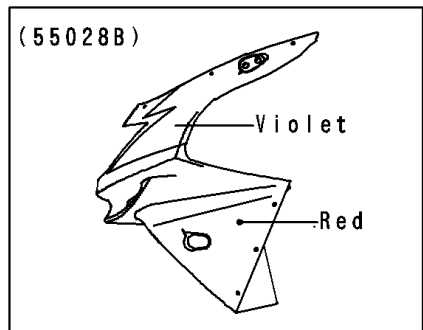

## 1998 NINJA® ZX™-6R PARTS DIAGRAM

Cowling(ZX600-G1)

F2871

WOD

WOD

WOD

## 1998 NINJA® ZX™-6R PARTS LIST

Cowling(ZX600-G1)

ITEM NAME	PART NUMBER	QUANTITY
BOLT-FLANGED,6X14,BLACK (Ref # 130)	130J0614	1
BOLT-FLANGED,8X30 (Ref # 130A)	130J0830	1
PIN-SNAP,12MM (Ref # 554)	554A1200	1
BRACKET,UPP COWLING (Ref # 11050)	11050-1437	1
BRACKET,MIRROR (Ref # 11050A)	11050-1640	1
WINDSHIELD (Ref # 39154)	39154-5010	1
PAD,UPP COWLING,LH (Ref # 39156)	39156-1622	1
PAD,UPP COWLING,RH (Ref # 39156A)	39156-1623	1
COVER-HEAD LAMP (Ref # 55022)	55022-1082	1
COWLING,UPP,GREEN/VIOLET (Ref # 55028)	55028-1365-G9	1
COWLING,UPP,S.RED (Ref # 55028A)	55028-1365-H1	1
MIRROR-ASSY,LH (Ref # 56001)	56001-1483	1
MIRROR-ASSY,RH (Ref # 56001A)	56001-1484	1
SCREW,5X16 (Ref # 92009)	92009-1654	1
NUT,CAP,6MM,BLACK (Ref # 92015)	92015-1170	1
NUT,CAP,8MM,BLACK (Ref # 92015A)	92015-1174	1
NUT,WELL,5MM (Ref # 92015B)	92015-1757	1
WASHER,NYLON,5.3X11.5X1.5 (Ref # 92022)	92022-1521	1
DAMPER,MIRROR (Ref # 92160)	92160-1089	1
WASHER,12.5X22X1.2 (Ref # 92200)	92200-1174	1
COWLING,UPP,FIRECRACKER/VIOLET (Ref # 55028B)	55028-1365-H2	1