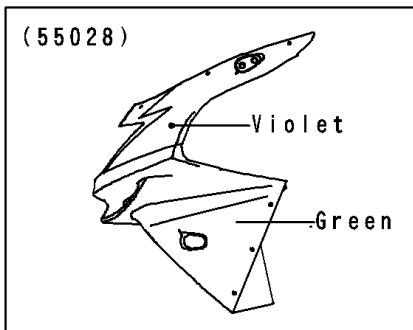

## 1998 NINJA® ZX™-6R PARTS DIAGRAM

Cowling(ZX600-G1)

F2871

WOD

WOD

WOD

## 1998 NINJA® ZX™-6R PARTS LIST

Cowling(ZX600-G1)

ITEM NAME	PART NUMBER	QUANTITY
BOLT-FLANGED,6X14,BLACK (Ref # 130)	130J0614	1
BOLT-FLANGED,8X30 (Ref # 130A)	130J0830	1
PIN-SNAP,12MM (Ref # 554)	554A1200	1
BRACKET,UPP COWLING (Ref # 11050)	11050-1437	1
BRACKET,MIRROR (Ref # 11050A)	11050-1640	1
WINDSHIELD (Ref # 39154)	39154-5010	1
PAD,UPP COWLING,LH (Ref # 39156)	39156-1622	1
PAD,UPP COWLING,RH (Ref # 39156A)	39156-1623	1
COVER-HEAD LAMP (Ref # 55022)	55022-1082	1
COWLING,UPP,GREEN/VIOLET (Ref # 55028)	55028-1365-G9	1
COWLING,UPP,S.RED (Ref # 55028A)	55028-1365-H1	1
MIRROR-ASSY,LH (Ref # 56001)	56001-1483	1
MIRROR-ASSY,RH (Ref # 56001A)	56001-1484	1
SCREW,5X16 (Ref # 92009)	92009-1654	1
NUT,CAP,6MM,BLACK (Ref # 92015)	92015-1170	1
NUT,CAP,8MM,BLACK (Ref # 92015A)	92015-1174	1
NUT,WELL,5MM (Ref # 92015B)	92015-1757	1
WASHER,NYLON,5.3X11.5X1.5 (Ref # 92022)	92022-1521	1
DAMPER,MIRROR (Ref # 92160)	92160-1089	1
WASHER,12.5X22X1.2 (Ref # 92200)	92200-1174	1
COWLING,UPP,FIRECRACKER/VIOLET (Ref # 55028B)	55028-1365-H2	1