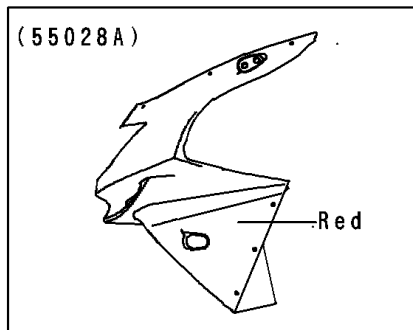

## 1998 NINJA® ZX™-6R PARTS DIAGRAM

Cowling(ZX600-G1)

F2871

WOD

WOD

WOD

## 1998 NINJA® ZX™-6R PARTS LIST

Cowling(ZX600-G1)

ITEM NAME	PART NUMBER	QUANTITY
BOLT-FLANGED,6X14,BLACK (Ref # 130)	130J0614	1
BOLT-FLANGED,8X30 (Ref # 130A)	130J0830	1
PIN-SNAP,12MM (Ref # 554)	554A1200	1
BRACKET,UPP COWLING (Ref # 11050)	11050-1437	1
BRACKET,MIRROR (Ref # 11050A)	11050-1640	1
WINDSHIELD (Ref # 39154)	39154-5010	1
PAD,UPP COWLING,LH (Ref # 39156)	39156-1622	1
PAD,UPP COWLING,RH (Ref # 39156A)	39156-1623	1
COVER-HEAD LAMP (Ref # 55022)	55022-1082	1
COWLING,UPP,GREEN/VIOLET (Ref # 55028)	55028-1365-G9	1
COWLING,UPP,S.RED (Ref # 55028A)	55028-1365-H1	1
MIRROR-ASSY,LH (Ref # 56001)	56001-1483	1
MIRROR-ASSY,RH (Ref # 56001A)	56001-1484	1
SCREW,5X16 (Ref # 92009)	92009-1654	1
NUT,CAP,6MM,BLACK (Ref # 92015)	92015-1170	1
NUT,CAP,8MM,BLACK (Ref # 92015A)	92015-1174	1
NUT,WELL,5MM (Ref # 92015B)	92015-1757	1
WASHER,NYLON,5.3X11.5X1.5 (Ref # 92022)	92022-1521	1
DAMPER,MIRROR (Ref # 92160)	92160-1089	1
WASHER,12.5X22X1.2 (Ref # 92200)	92200-1174	1
COWLING,UPP,FIRECRACKER/VIOLET (Ref # 55028B)	55028-1365-H2	1