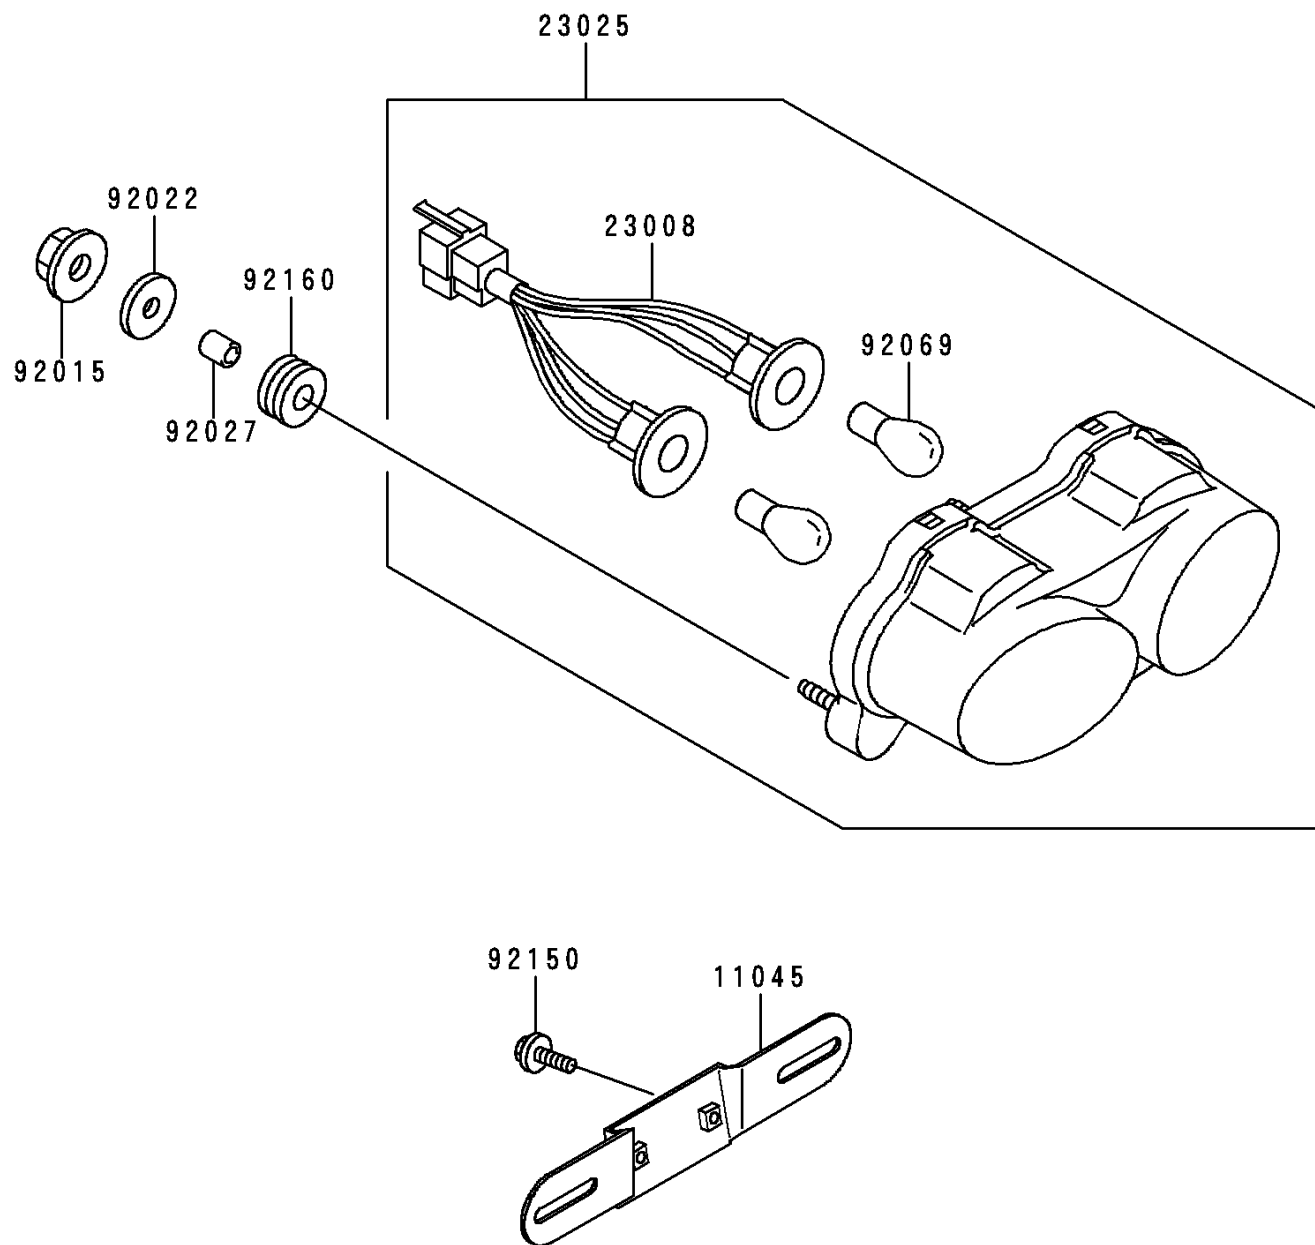

1998 NINJA® ZX™-6R PARTS DIAGRAM

Taillight(s)

F2720

1998 NINJA® ZX™-6R PARTS LIST

Taillight(s)

ITEM NAME	PART NUMBER	QUANTITY
BRACKET,LICENSE (Ref # 11045)	11045-1387	1
SOCKET-ASSY,TAIL LAMP (Ref # 23008)	23008-1364	1
LAMP-TAIL (Ref # 23025)	23025-1269	1
NUT,FLANGED,6MM (Ref # 92015)	92015-1367	1
WASHER,6.5X20X1.6 (Ref # 92022)	92022-1557	1
COLLAR,6.8X10X12 (Ref # 92027)	92027-162	1
BULB,12V 27/8W (Ref # 92069)	92069-059	1
BOLT,6X16 (Ref # 92150)	92150-1909	1
DAMPER (Ref # 92160)	92160-1162	1