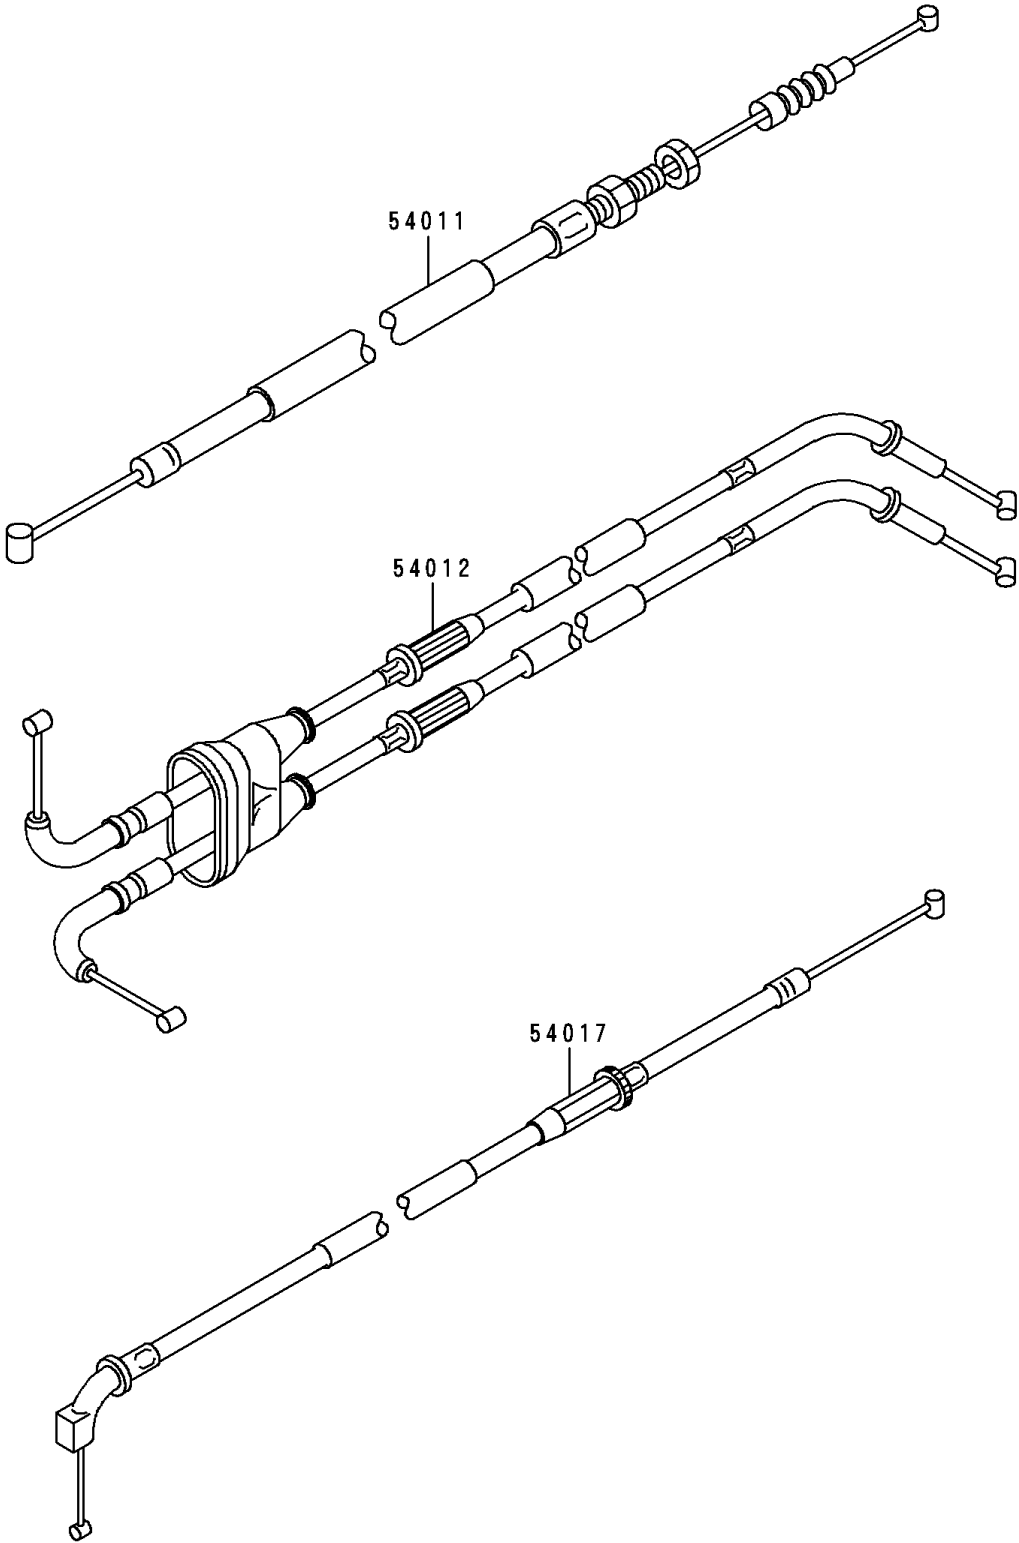

1998 NINJA® ZX™-6R PARTS DIAGRAM

Cables

F2540

1998 NINJA® ZX™-6R PARTS LIST

Cables

ITEM NAME	PART NUMBER	QUANTITY
CABLE-CLUTCH (Ref # 54011)	54011-1382	1
CABLE-THROTTLE (Ref # 54012)	54012-1566	1
CABLE-STARTER (Ref # 54017)	54017-1195	1