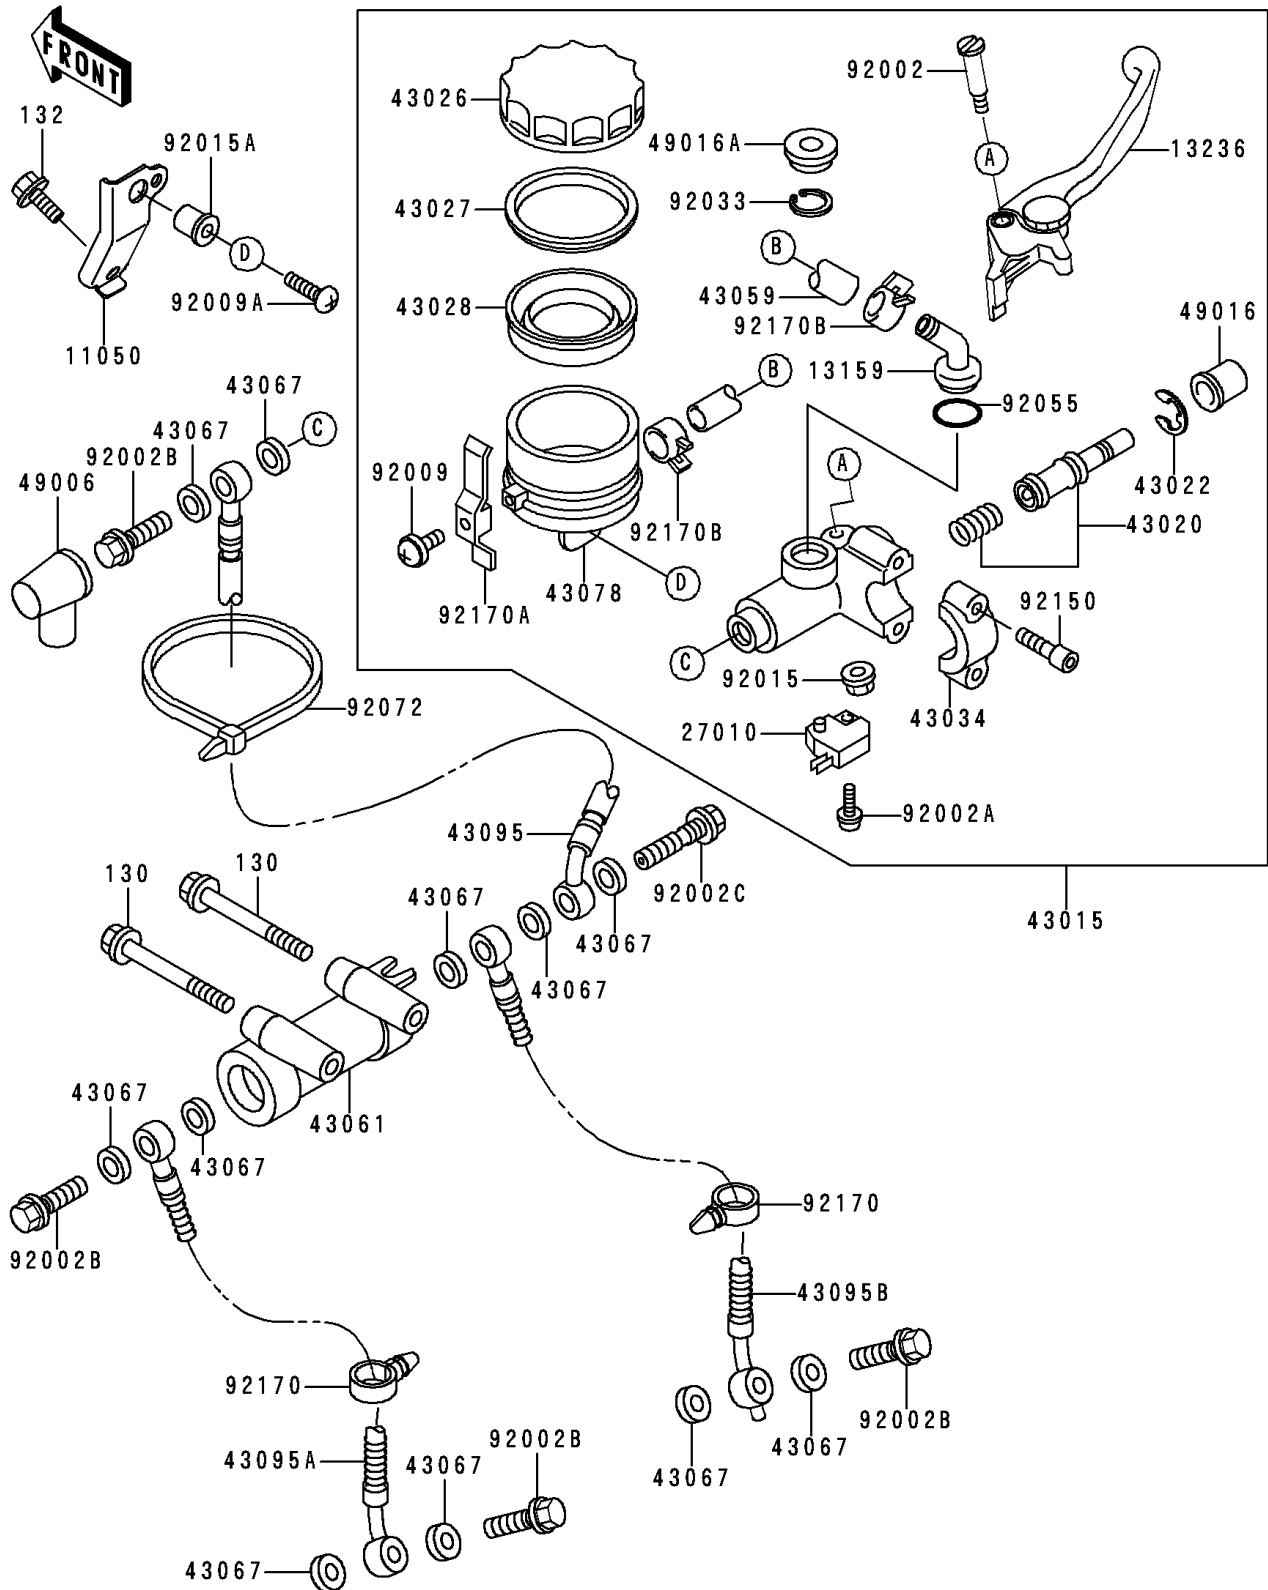

## 1998 NINJA® ZX™-6R PARTS DIAGRAM

Front Master Cylinder

F2291

## 1998 NINJA® ZX™-6R PARTS LIST

Front Master Cylinder

ITEM NAME	PART NUMBER	QUANTITY
BOLT-FLANGED,6X60 (Ref # 130)	130J0660	1
BOLT-FLANGED-SMALL (Ref # 132)	132J0612	1
BRACKET,RESERVE TANK CAP (Ref # 11050)	11050-1767	1
CONNECTOR (Ref # 13159)	13159-1061	1
LEVER-COMP,FRONT BRAKE (Ref # 13236)	13236-1326	1
SWITCH,BRAKE (Ref # 27010)	27010-1170	1
CYLINDER-ASSY-MASTER,FR (Ref # 43015)	43015-1633	1
PISTON-COMP-BRAKE,FR (Ref # 43020)	43020-1054	1
STOPPER-BRAKE,PISTON (Ref # 43022)	43022-1010	1
CAP-BRAKE (Ref # 43026)	43026-1051	1
PLATE-DIAPHRAGM (Ref # 43027)	43027-1051	1
DIAPHRAGM,MASTER CYLINDER (Ref # 43028)	43028-1057	1
HOLDER-BRAKE,MASTER CYLINDER (Ref # 43034)	43034-1016	1
HOSE-BRAKE,FR MASTER CYLINDER (Ref # 43059)	43059-1696	1
JOINT-BRAKE (Ref # 43061)	43061-1004	1
WASHER,10.5X15X1.5 (Ref # 43067)	43067-001	1
RESERVOIR (Ref # 43078)	43078-1099	1
HOSE-BRAKE,FR,UPP (Ref # 43095)	43095-1092	1
HOSE-BRAKE,FR,LWR,LH (Ref # 43095A)	43095-1093	1
HOSE-BRAKE,FR,LWR,RH (Ref # 43095B)	43095-1094	1
BOOT,DUST (Ref # 49006)	49006-1040	1
COVER-SEAL,MASTER CYLINDER (Ref # 49016)	49016-1044	1
COVER-SEAL (Ref # 49016A)	49016-1147	1
BOLT,LEVER SET,BLACK (Ref # 92002)	92002-1322	1
BOLT,SCREW,4X12 (Ref # 92002A)	92002-1323	1
BOLT,OIL,L=23 (Ref # 92002B)	92002-1888	1
BOLT,OIL,L=37 (Ref # 92002C)	92002-1909	1
SCREW (Ref # 92009)	92009-1570	1
SCREW,5X18 (Ref # 92009A)	92009-1655	1

## 1998 NINJA® ZX™-6R PARTS LIST

Front Master Cylinder

ITEM NAME	PART NUMBER	QUANTITY
NUT,FLANGED,6MM,BLACK (Ref # 92015)	92015-1233	1
NUT,WELL,5MM (Ref # 92015A)	92015-1757	1
RING-SNAP,20.5MM (Ref # 92033)	92033-1186	1
RING-O,MASTER CYLINDER (Ref # 92055)	92055-1251	1
BAND,L=250 (Ref # 92072)	92072-1237	1
BOLT (Ref # 92150)	92150-1328	1
CLAMP (Ref # 92170)	92170-1067	1
CLAMP (Ref # 92170A)	92170-1090	1
CLAMP,HOSE (Ref # 92170B)	92170-1091	1