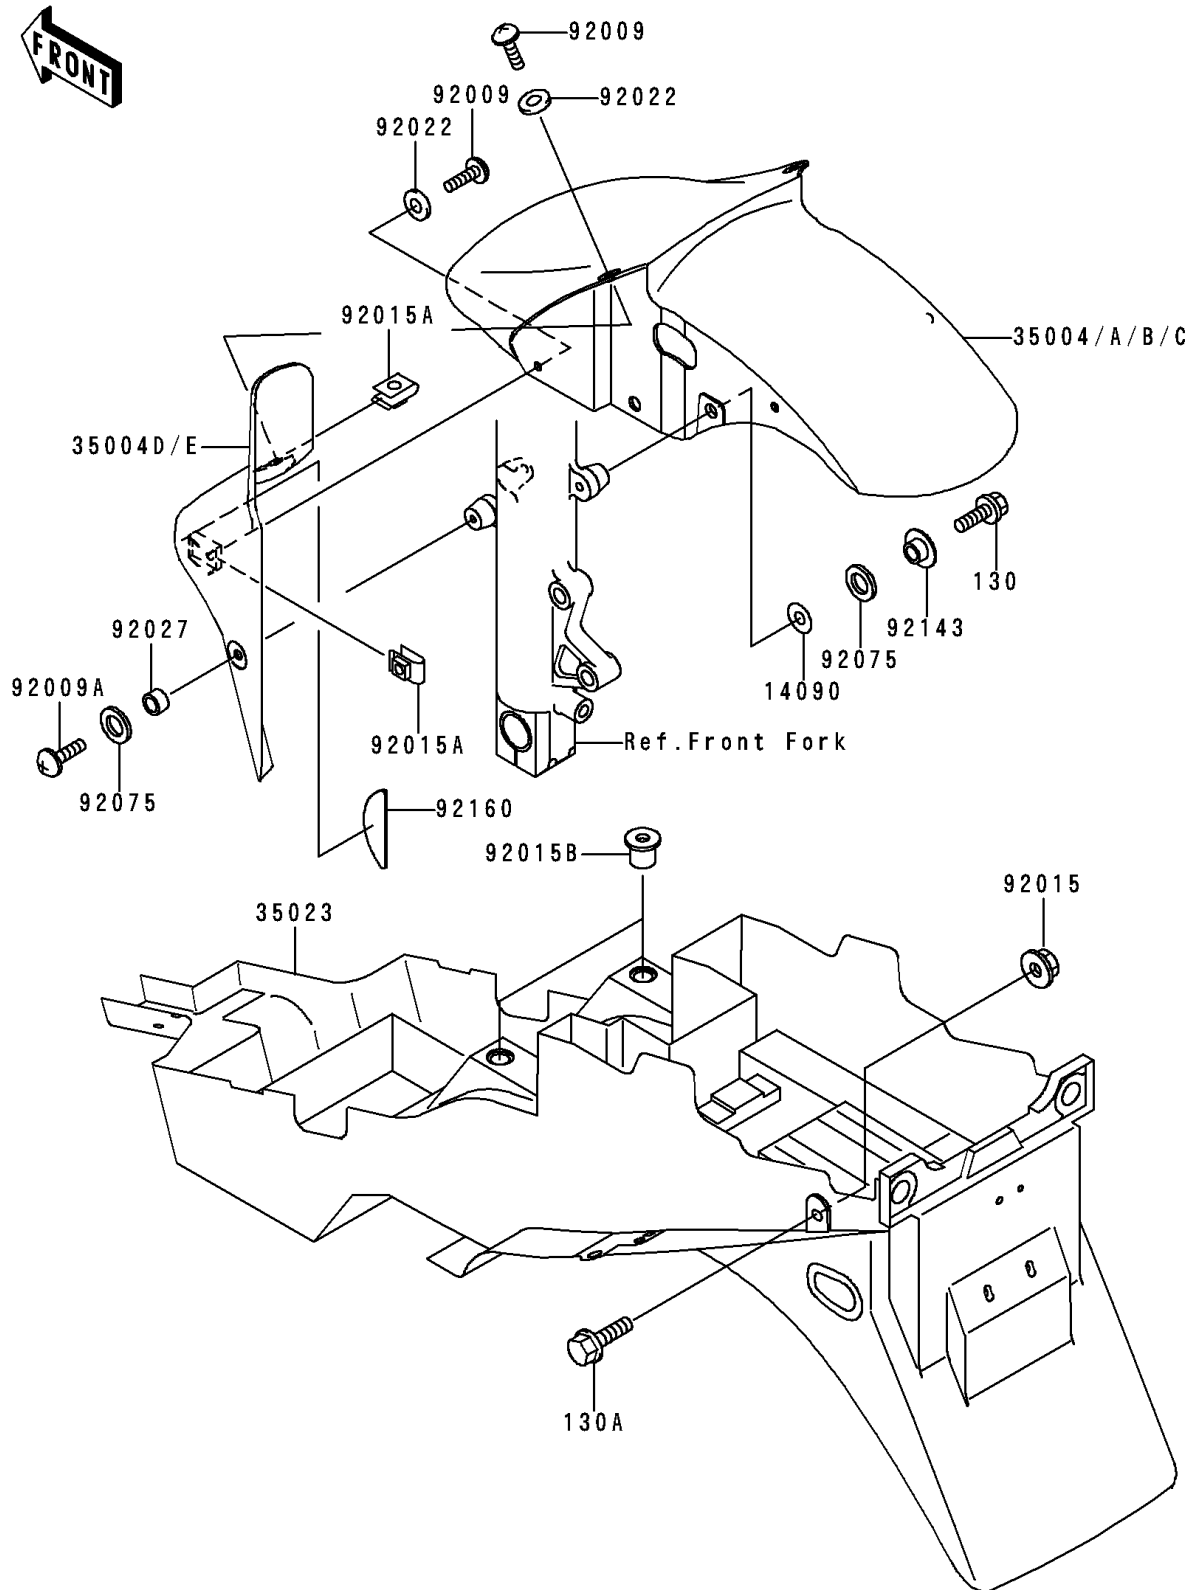

## 1998 NINJA® ZX™-6R PARTS DIAGRAM

Fenders

F2170

## 1998 NINJA® ZX™-6R PARTS LIST

### Fenders

ITEM NAME	PART NUMBER	QUANTITY
BOLT-FLANGED,6X16 (Ref # 130)	130H0616	1
BOLT-FLANGED (Ref # 130A)	130J0620	1
COVER (Ref # 14090)	14090-1505	1
FENDER-FRONT,CNT,S.RED (Ref # 35004A)	35004-1367-H1	1
FENDER-FRONT,CNT,L.GREEN (Ref # 35004C)	35004-1367-7F	1
FENDER-FRONT,SIDE,LH,GRAY (Ref # 35004D)	35004-1390-E4	1
FENDER-FRONT,SIDE,RH,GRAY (Ref # 35004E)	35004-1391-E4	1
FENDER-REAR (Ref # 35023)	35023-1482	1
SCREW,5X16 (Ref # 92009)	92009-1654	1
SCREW,6X14 (Ref # 92009A)	92009-1662	1
NUT,6MM (Ref # 92015)	92015-1321	1
NUT,5MM (Ref # 92015A)	92015-1573	1
NUT (Ref # 92015B)	92015-1700	1
WASHER,NYLON,5.3X11.5X1.5 (Ref # 92022)	92022-1521	1
COLLAR,6.8X10X6 (Ref # 92027)	92027-103	1
DAMPER (Ref # 92075)	92075-1564	1
COLLAR,L=7.4 (Ref # 92143)	92143-1019	1
DAMPER (Ref # 92160)	92160-1961	1
FENDER-FRONT,CNT,F.RED (Ref # 35004)	35004-1367-B1	1