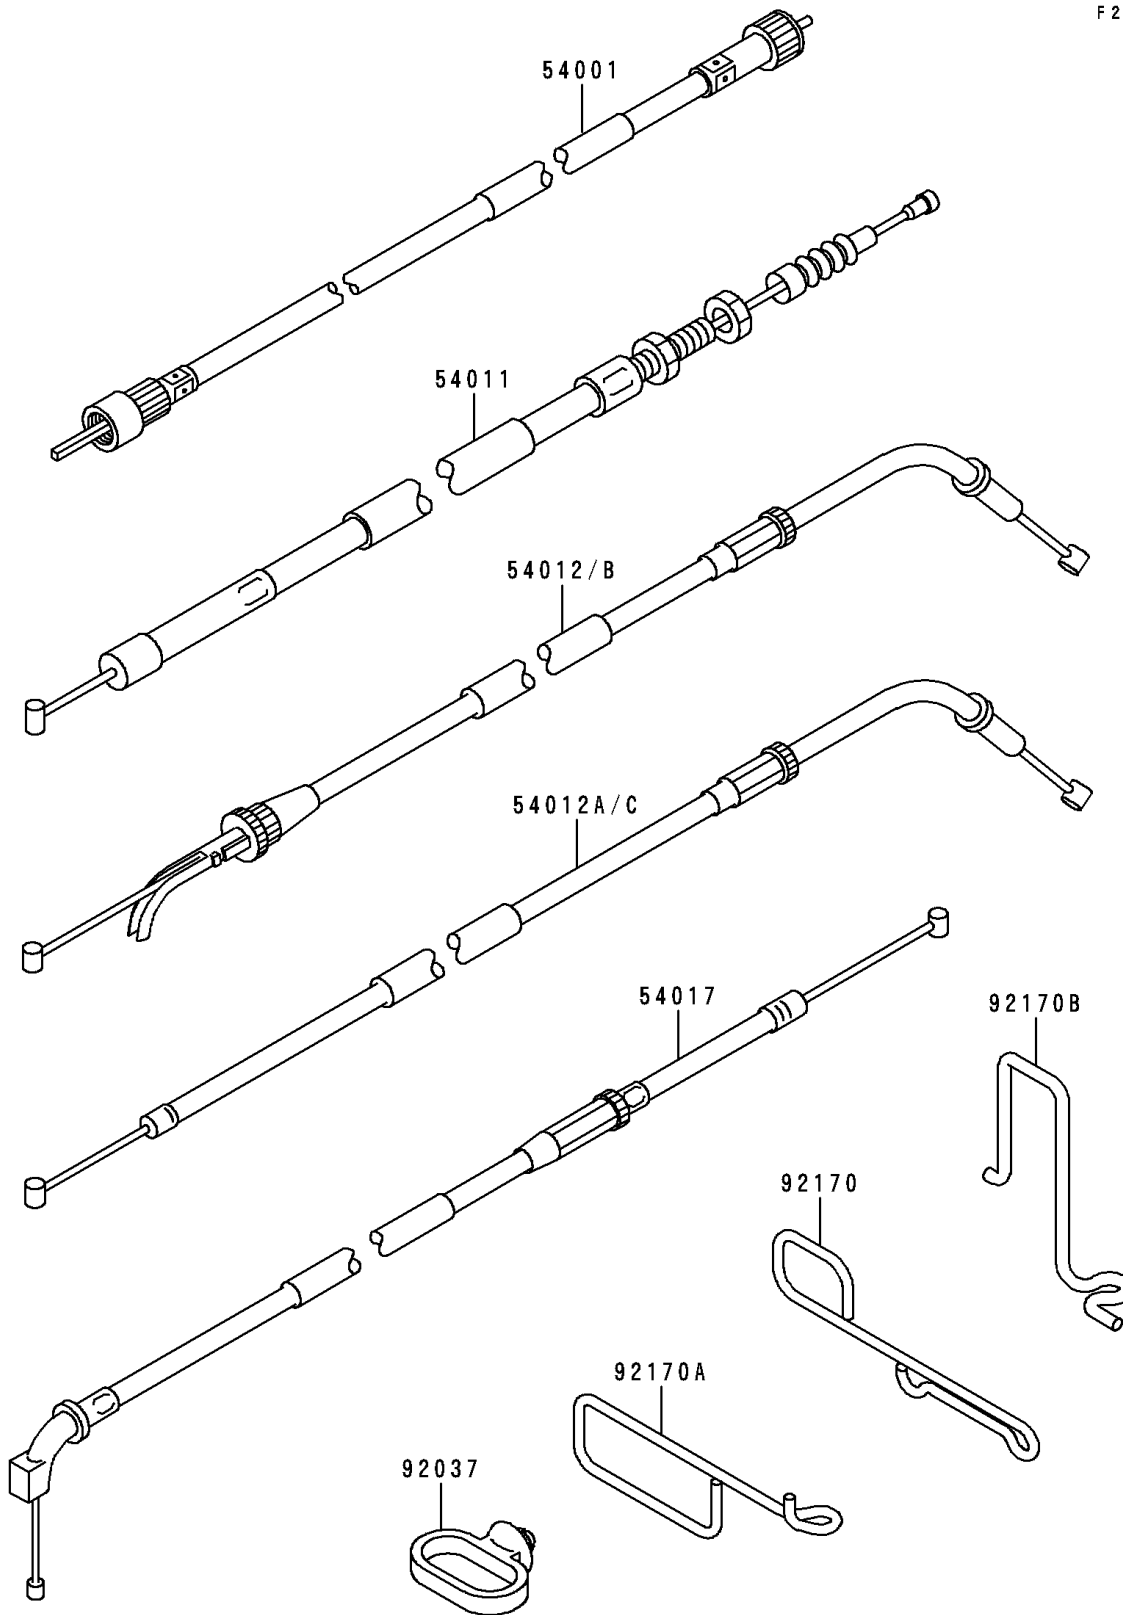

## 1995 NINJA® ZX™-6R PARTS DIAGRAM

Cables

F 25 4 0

## 1995 NINJA® ZX™-6R PARTS LIST

### Cables

ITEM NAME	PART NUMBER	QUANTITY
CABLE-SPEEDOMETER (Ref # 54001)	54001-1193	1
CABLE-CLUTCH (Ref # 54011)	54011-1345	1
CABLE-THROTTLE,OPENING (Ref # 54012)	54012-1495	1
CABLE-THROTTLE,CLOSING (Ref # 54012A)	54012-1496	1
CABLE-STARTER (Ref # 54017)	54017-1154	1
CLAMP,CABLE (Ref # 92037)	92037-1459	1
CLAMP,CABLE (Ref # 92170)	92170-1183	1
CLAMP,CLUTCH&THROTTLE (Ref # 92170A)	92170-1584	1
CLAMP,CABLE (Ref # 92170B)	92170-1596	1