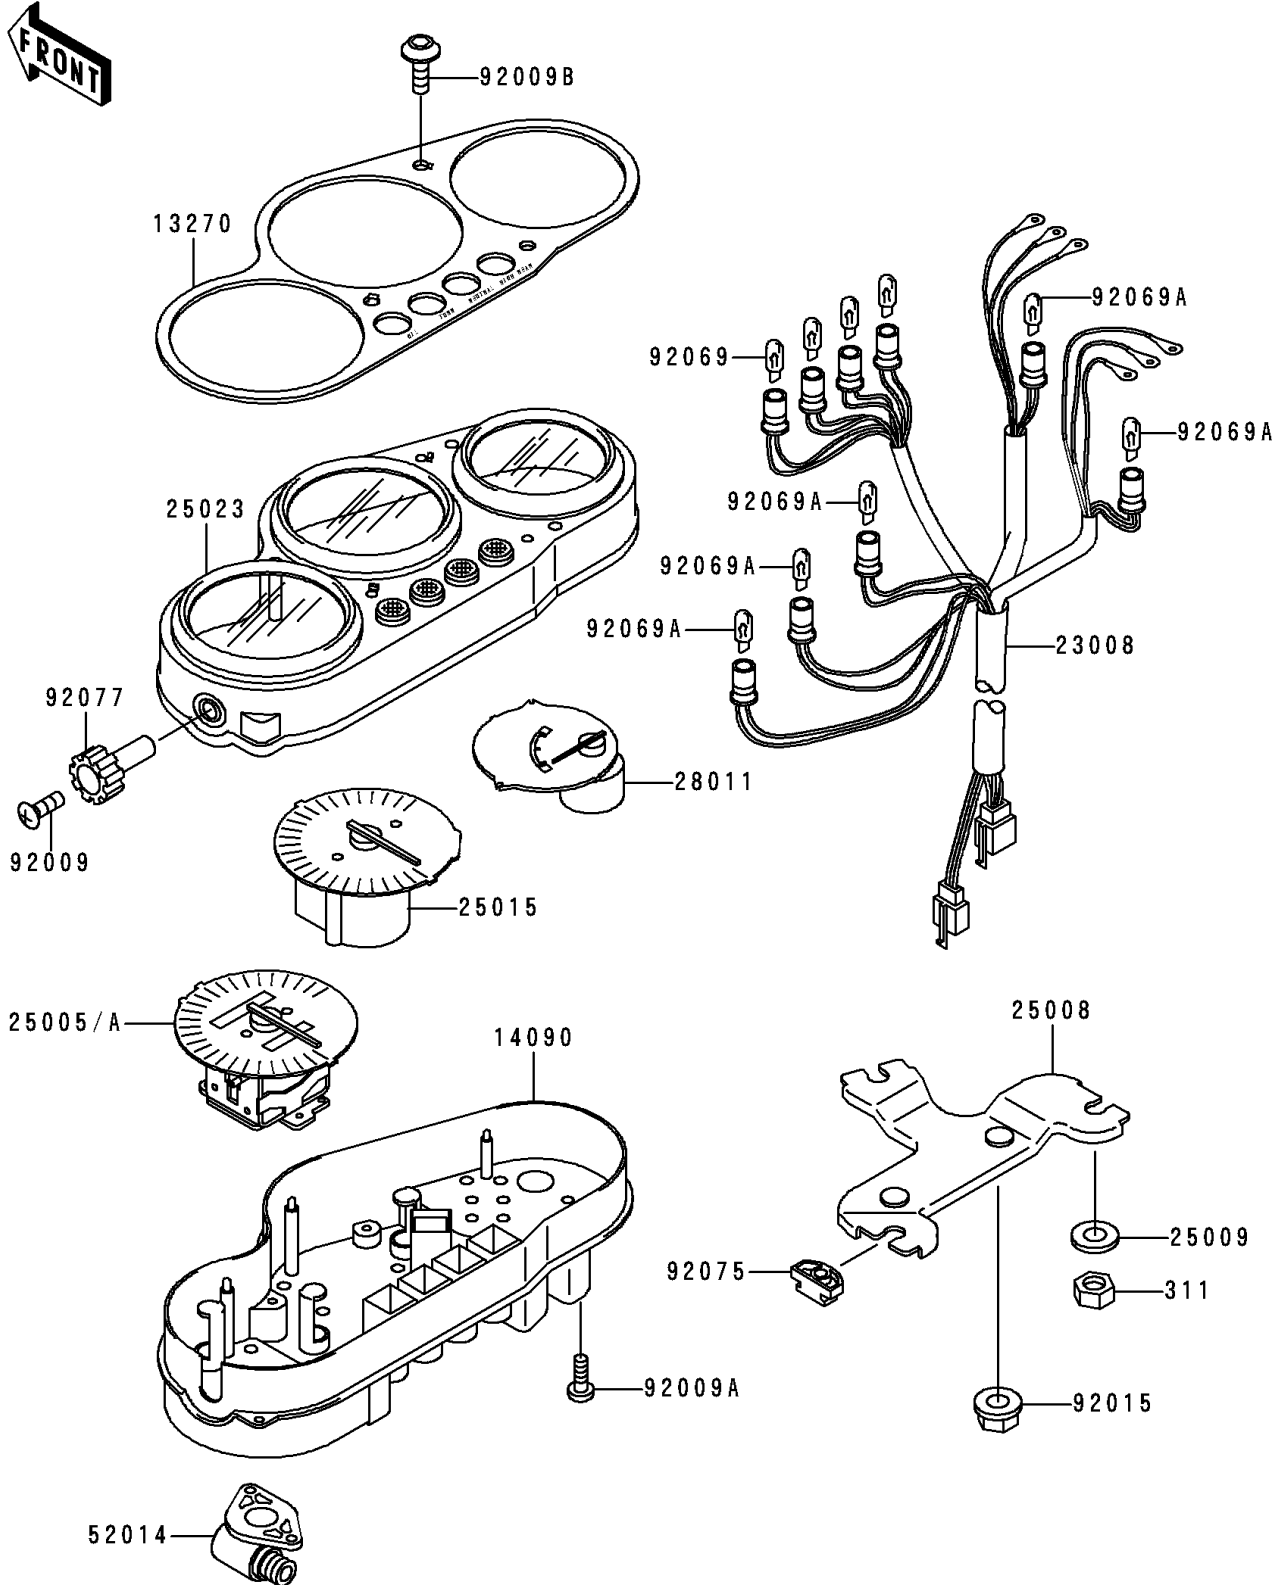

1995 NINJA® ZX™-6R PARTS DIAGRAM

Meter(s)

F2530

1995 NINJA® ZX™-6R PARTS LIST

Meter(s)

ITEM NAME	PART NUMBER	QUANTITY
NUT-HEX (Ref # 311)	311C0500	1
PLATE,METER PANNEL (Ref # 13270)	13270-1156	1
COVER,METER HOUSING (Ref # 14090)	14090-1540	1
SOCKET-ASSY,METER (Ref # 23008)	23008-1542	1
BRACKET-METER (Ref # 25008)	25008-1202	1
WASHER,5.2X16X1.2 (Ref # 25009)	25009-004	1
TACHOMETER,X1000R/MIN (Ref # 25015)	25015-1331	1
COVER-METER CASE,UPP (Ref # 25023)	25023-1212	1
METER,TEMP (Ref # 28011)	28011-1149	1
ELBOW (Ref # 52014)	52014-1081	1
SCREW,2X6,BLACK (Ref # 92009)	92009-1172	1
SCREW,TAPPING,4X14 (Ref # 92009A)	92009-1593	1
SCREW,TAPPING,5X16 (Ref # 92009B)	92009-1720	1
NUT,FLANGED,6MM,BLACK (Ref # 92015)	92015-1233	1
BULB,12V 3.4W (Ref # 92069)	92069-1007	1
BULB,12V 1.7W (Ref # 92069A)	92069-1059	1
DAMPER,METER BRACKET (Ref # 92075)	92075-1581	1
KNOB,METER (Ref # 92077)	92077-1073	1
SPEEDOMETER,MPH (Ref # 25005)	25005-1575	1
SPEEDOMETER,KPH (Ref # 25005A)	25005-1576	1