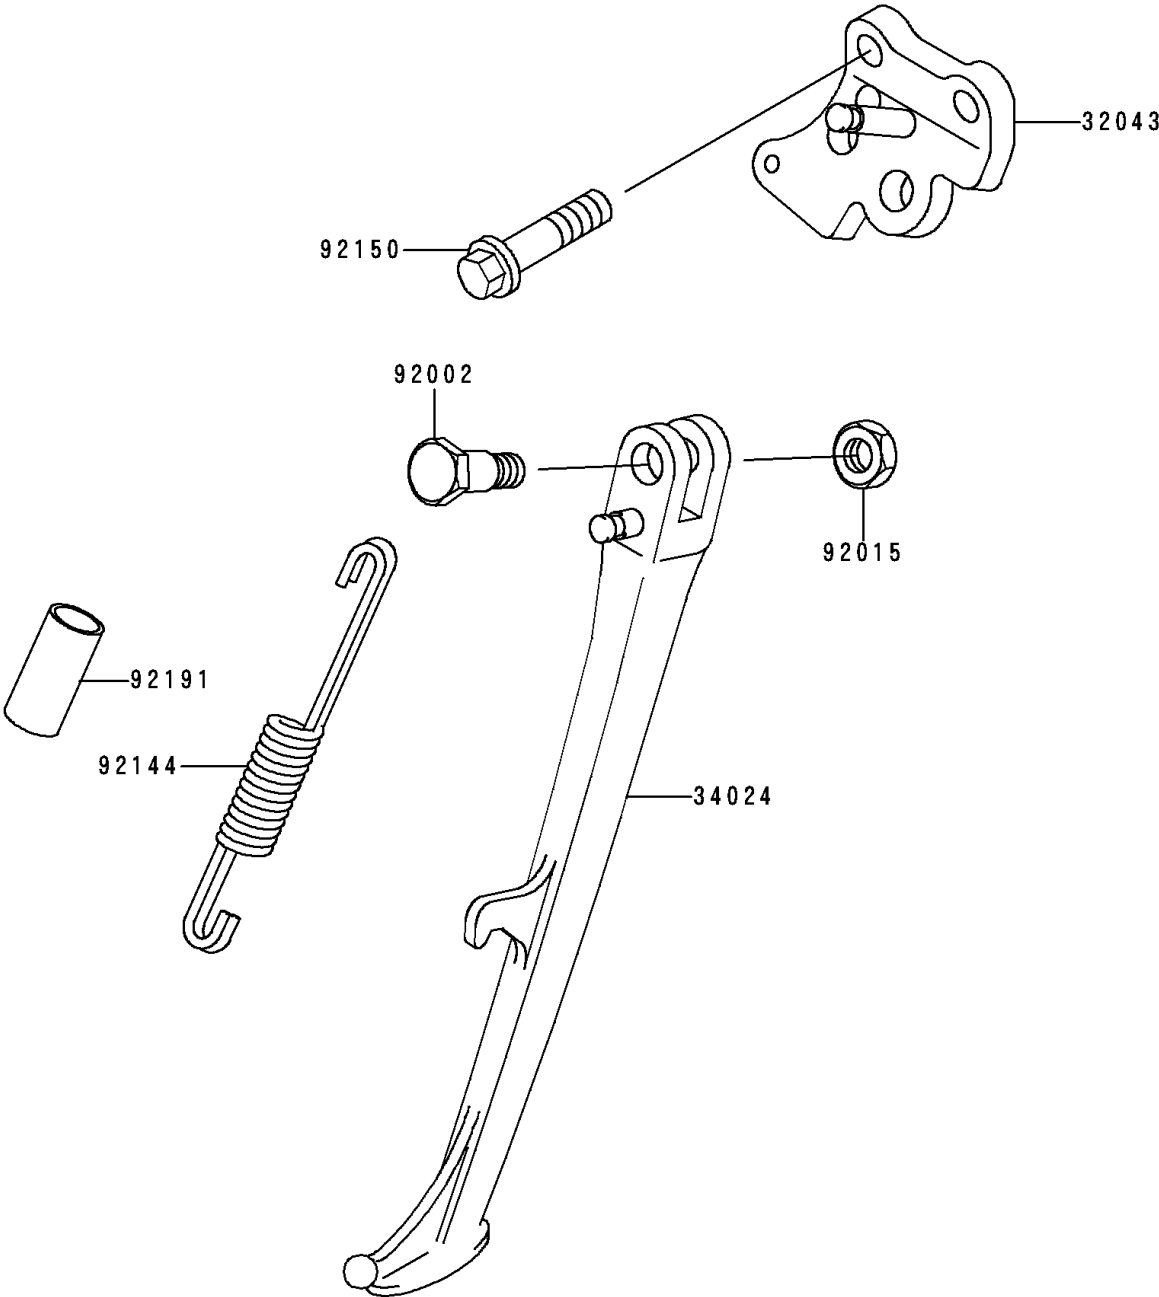

1996 NINJA® ZX™-6R PARTS DIAGRAM

Stand(s)

F 2190

1996 NINJA® ZX™-6R PARTS LIST

Stand(s)

ITEM NAME	PART NUMBER	QUANTITY
-----------	-------------	----------